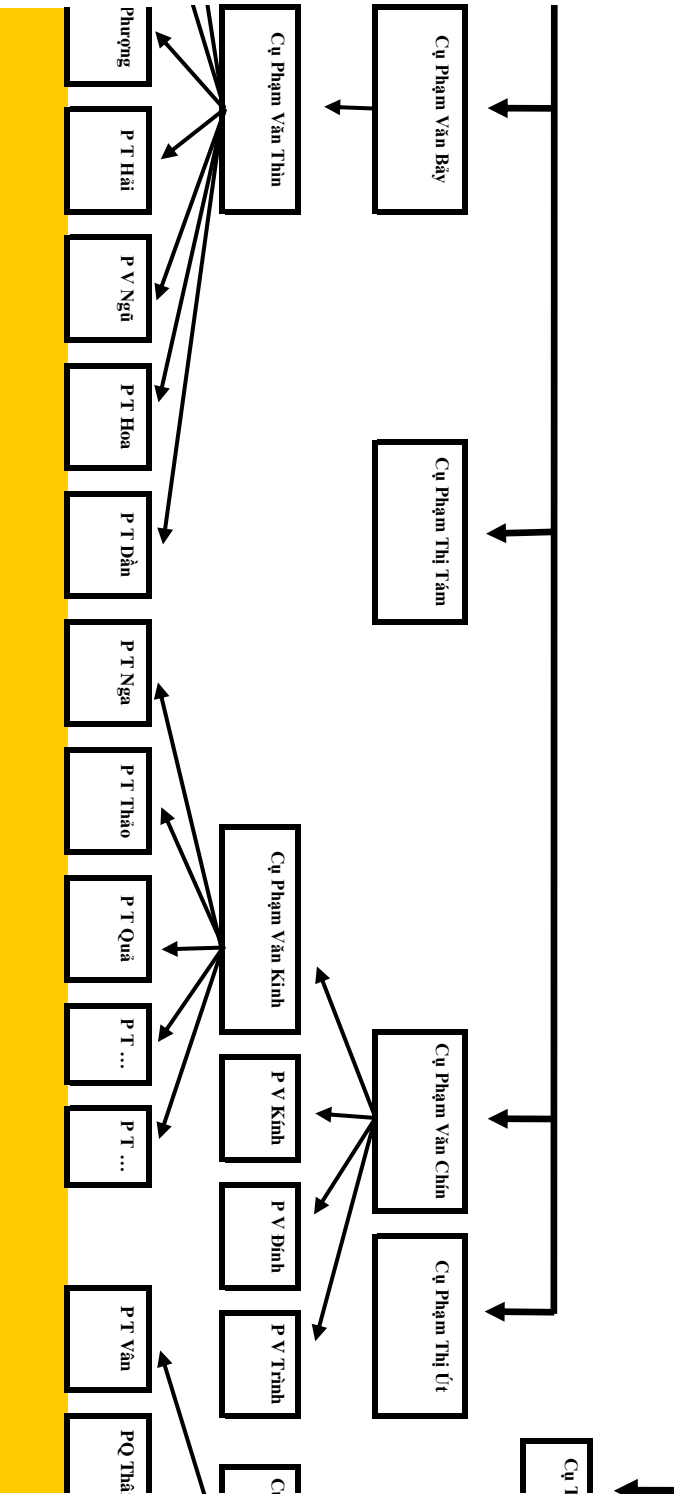

Cụ P T Hai (Chụp)
M.1/2

Cụ P T Ba
Cụ Chính

Dời thứ 10

P T Huyền

P T Ngộ
S.1930

P T Phú
M.1/3

P T Ty
S.1936

P T Ty
M.18/6

àng Quân S.2006
P.T.T Thu Trang S.1991
Phạm Văn Thông
Phạm Thị Dư
P.T.T Hương Giang S.1993
P.T.T Thu Hiền S.1996

Phạm

Phạm

Cụ Phạm Văn Ngọc - M.3/1 ???

Cụ Phạm Văn Ngọc - M.23/1
Cụ Ngô Thị Rười - M.23/2

Cụ Phạm Văn Thông S.1961
Cụ Hoàng Thị Gái S.1962