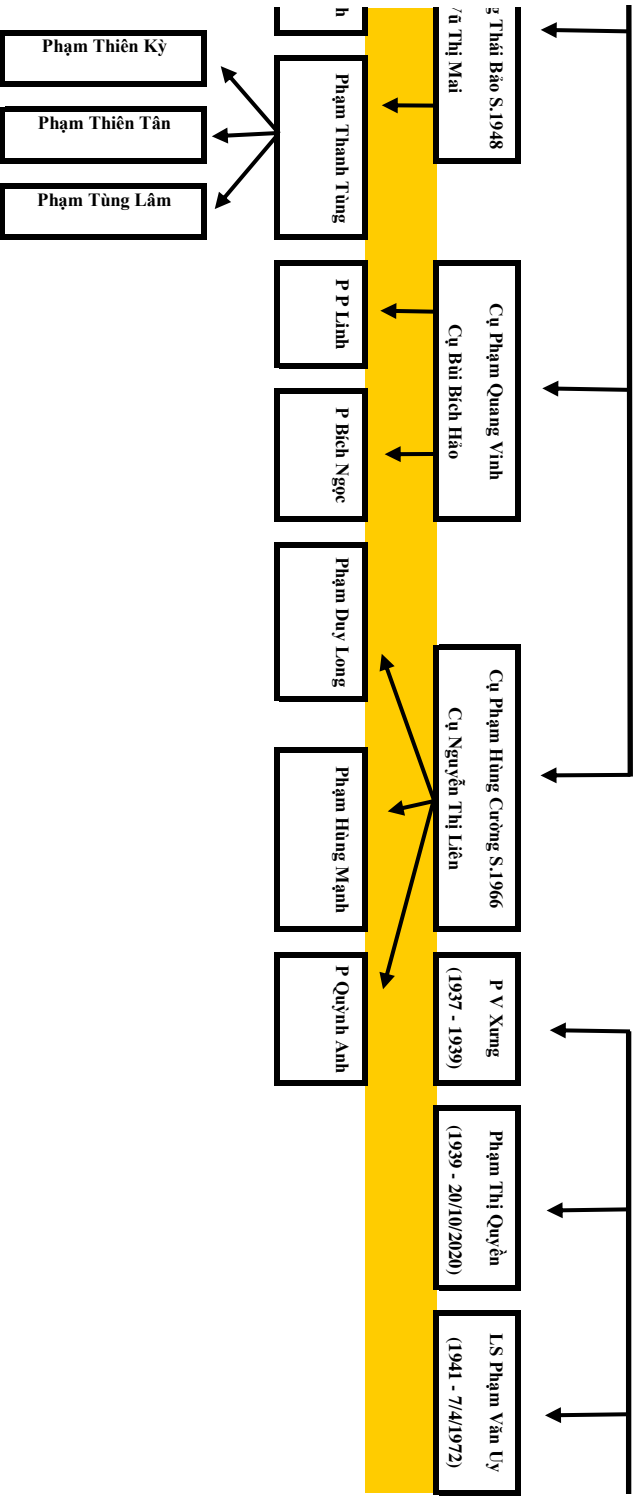

Cụ Hiền Tổ Khảo Phạm Quý Công Tự Luân Định Hiệu Phúc Minh (Cụ Lang) - M.14/5
1. Cụ Lê Thị Thảo - M.17/9 - 2. Cụ Đinh Thị Chính - M.18/9 - 3. Cụ Nguyễn Thị Nghĩa - M.23/1 - 4. Cụ Nguyễn Thị Vân - M.10/7

Cụ Phạm Thị Ràng