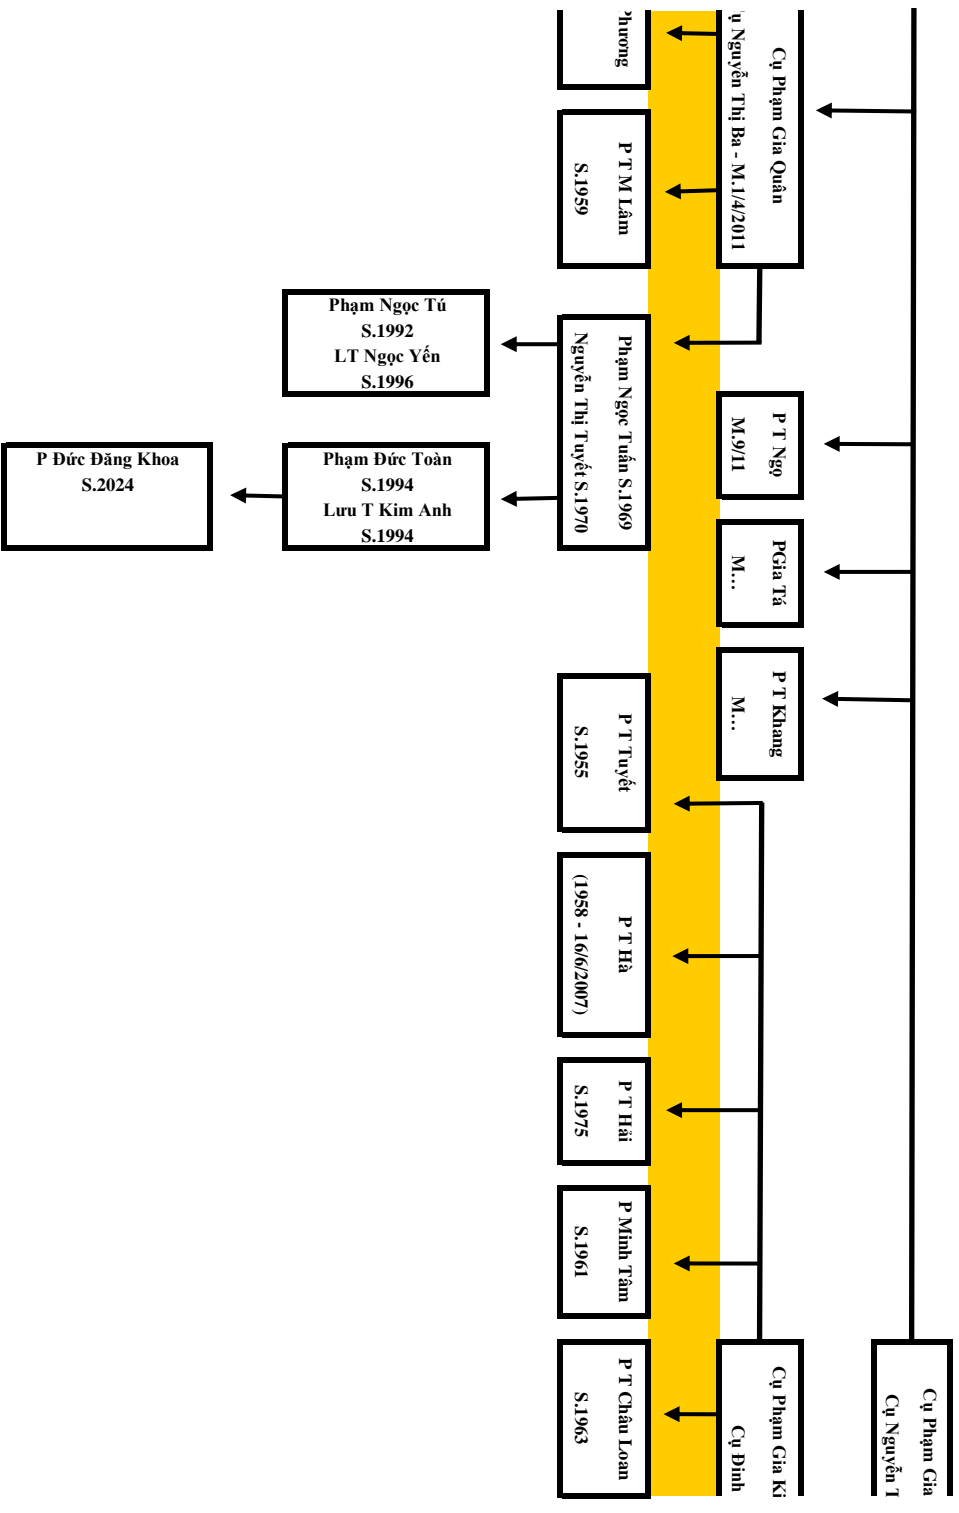

Phạm Gia Cửu Nguyễn T

Phạm Gia Quân
Cụ Đình

P.T.M. Lâm
S.1959

Phạm Ngọc Tuấn
S.1969

Phạm Ngọc Tú
S.1992
LT Ngọc Yến
S.1996

Phạm Đức Toàn
S.1994
Lưu T. Kim Anh
S.1994

P. Đức Đăng Khoa
S.2024

P.T. Ngô
M.9/11