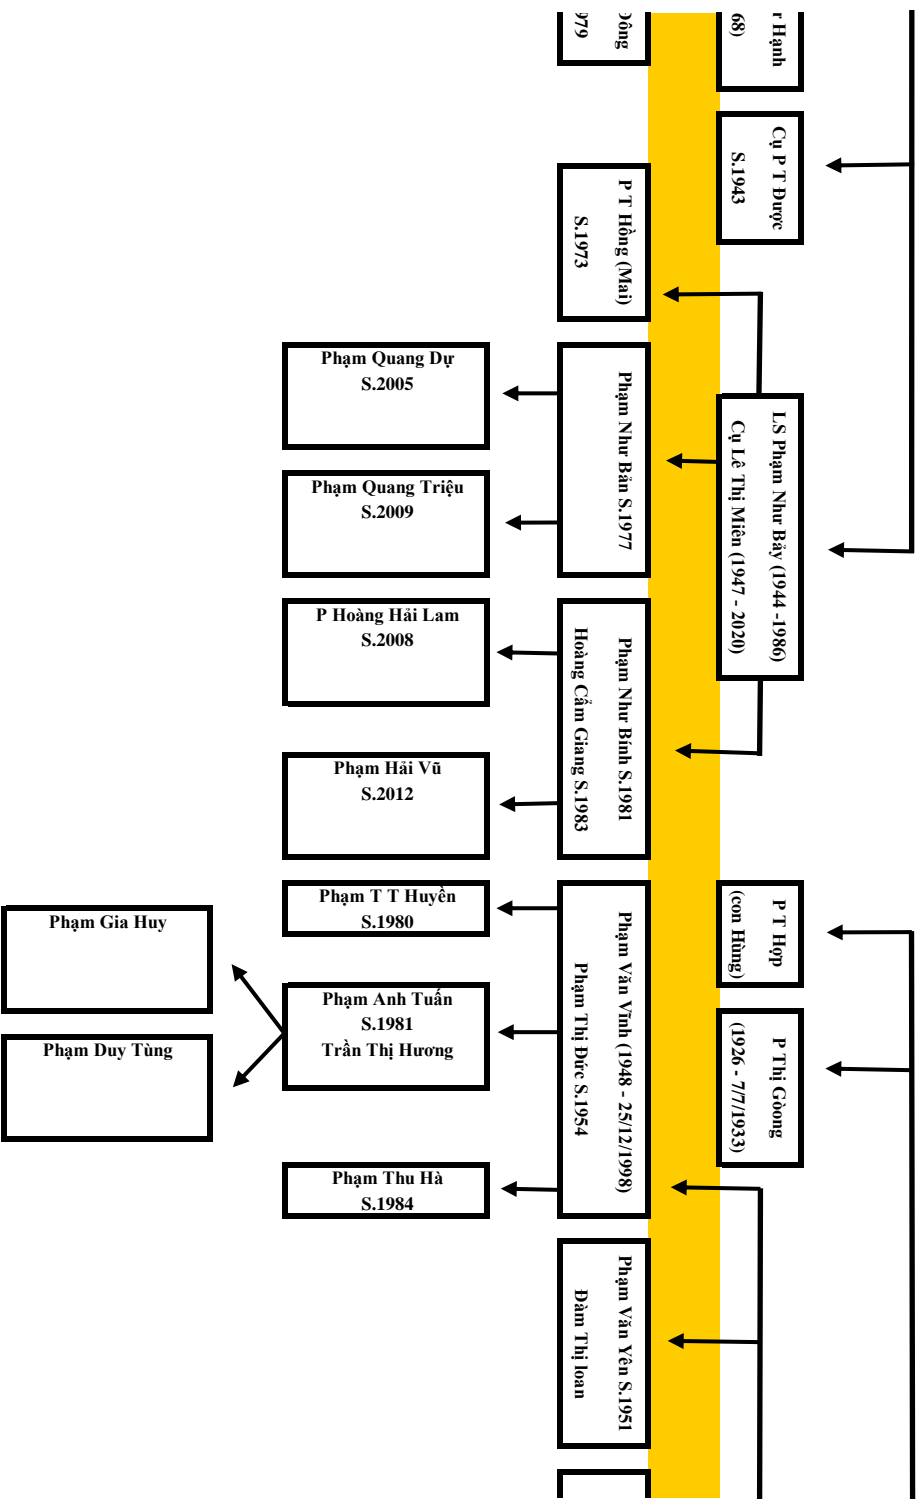

Phúc Minh (Cụ Lang)

Joan
952

Cụ Phạm Thị Tư
(Mẹ cụ Nguyễn Đình Khánh)

Cụ Phạm Văn Mông (1900 - 7/3/1940)
Cụ Nguyễn Thị Chừ - (1901 - 21/7/1970)

3/1989) 4
Cụ P.Thị Mẫu S.1928
Cụ Phạm Văn Ty (1930 - 13/8/1981)
Cụ Đỗ Thị Tiềm (1932 - 29/5/2018)
P.T.Tuất
P.T.Dần