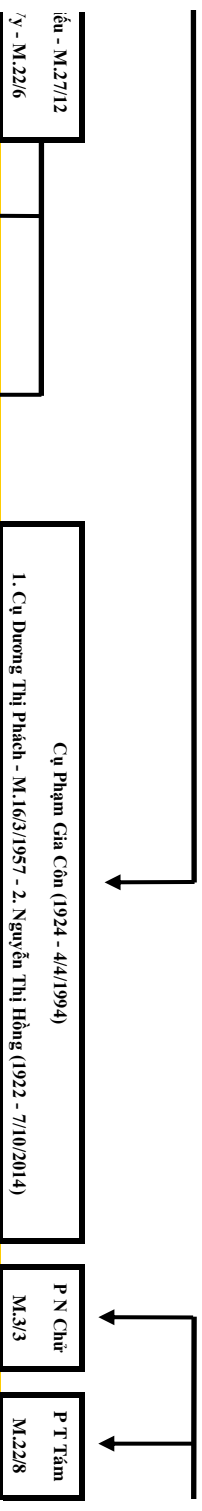

Dời thứ 4

Dời thứ 5

2 2 2 2 2 2

Dời thứ 6

Dời thứ 7

Dời thứ 8

Dời thứ 9

Cụ Á Hoan
M.27/2

Cụ P T Hai (Chụp)
M.1/2

Cụ P T Ba
Cụ Chính

Dời thứ 10

P T Huyền

P T Ngộ
S.1930

P T Phú
M.1/3

P T Ty
S.1936

P T Ty
M.18/6

Dời thứ 11

Phạm Hoài Nam
(Hương) S.1978
Nguyễn Thị Liên
S.1980

Dời thứ 12

Phạm Thu Hương
S.2006

Phạm Hoài Sơn
S.2007

Dời thứ 13

Quý vị có ý kiến về ngôi, thứ thì trao đổi với ông, bà trưởng chi. Nếu cần chỉnh sửa hay bổ sung thó

Dời thứ 14

Cập nhật đến ngày 25 tháng 5 năm 2024

ng tin, xin liên lạc với ông Phạm Anh Tuấn – quyền trưởng nam - số điện thoại: 0983 663 533

Đầu - M.27/12
/y - M.22/6

Thủy Hạnh
Phạm Ngọc Thành
Đào L. Hương