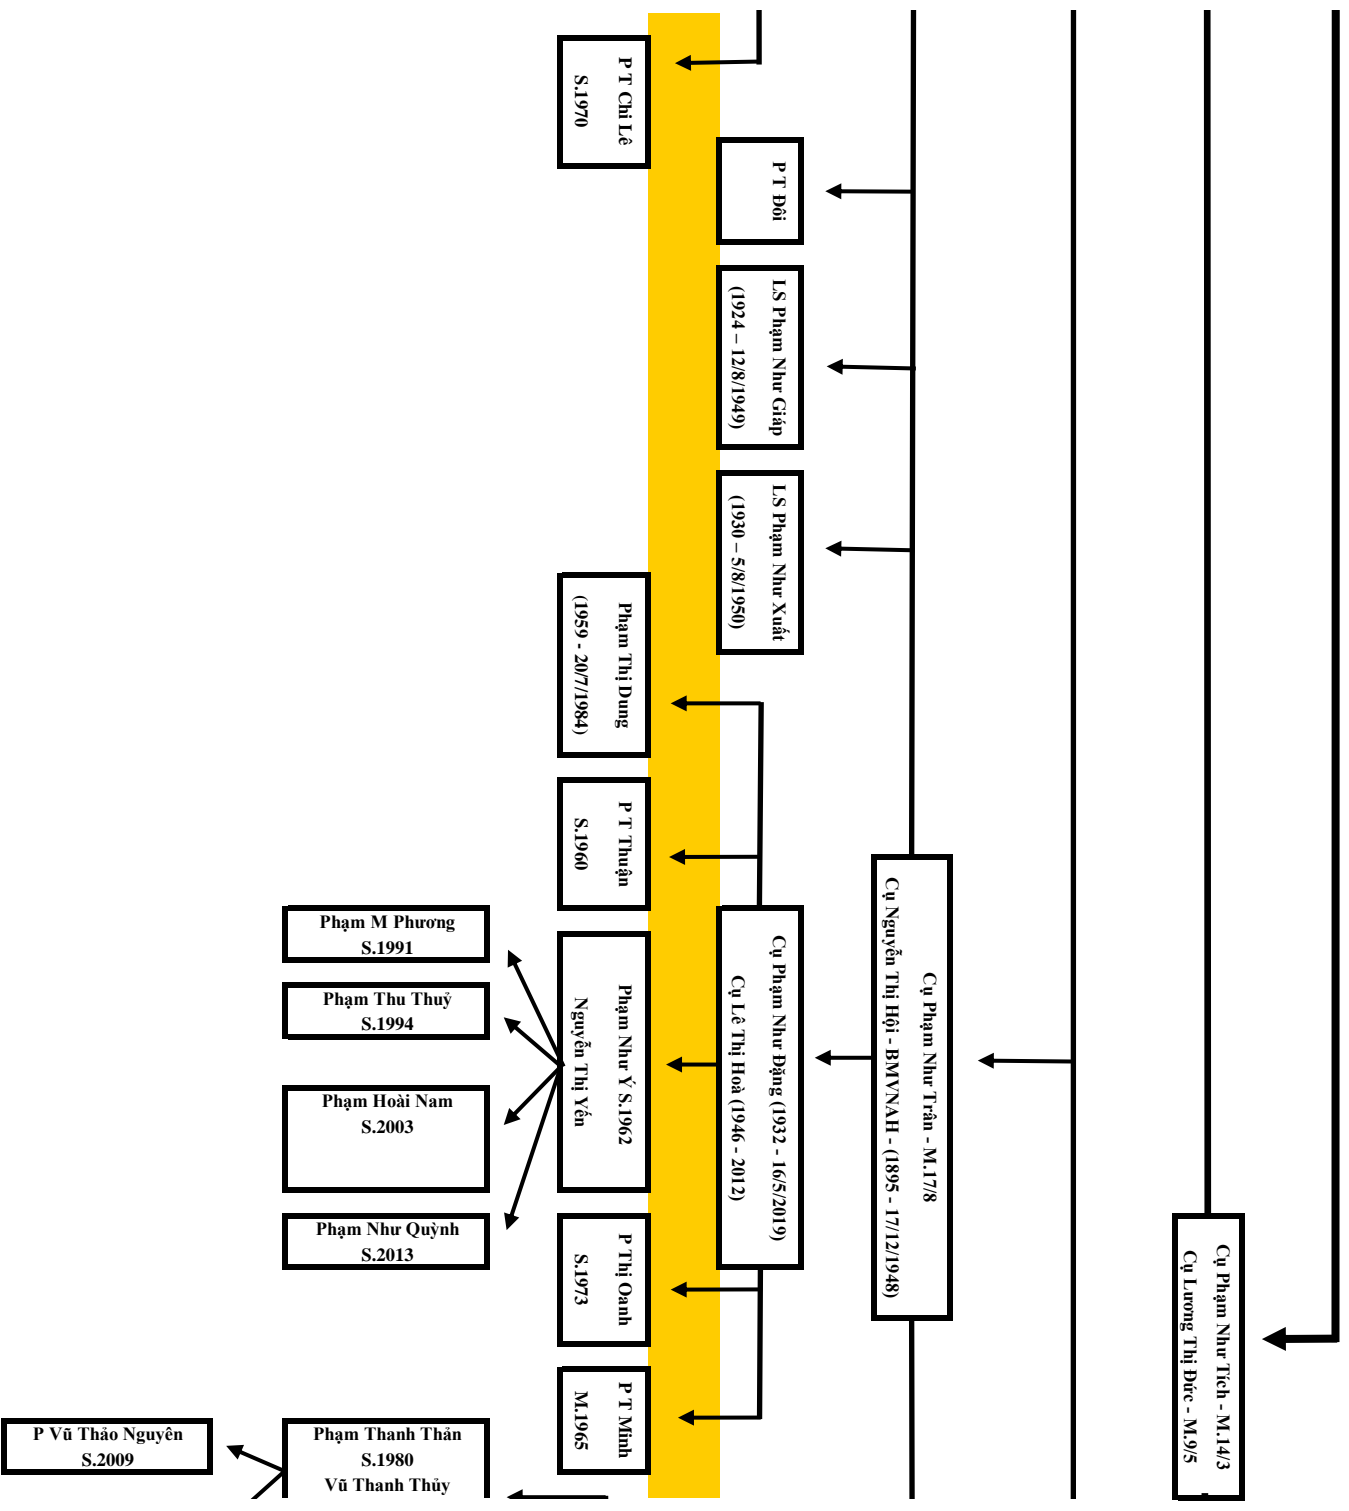

Phúc Minh (Cụ Lang)