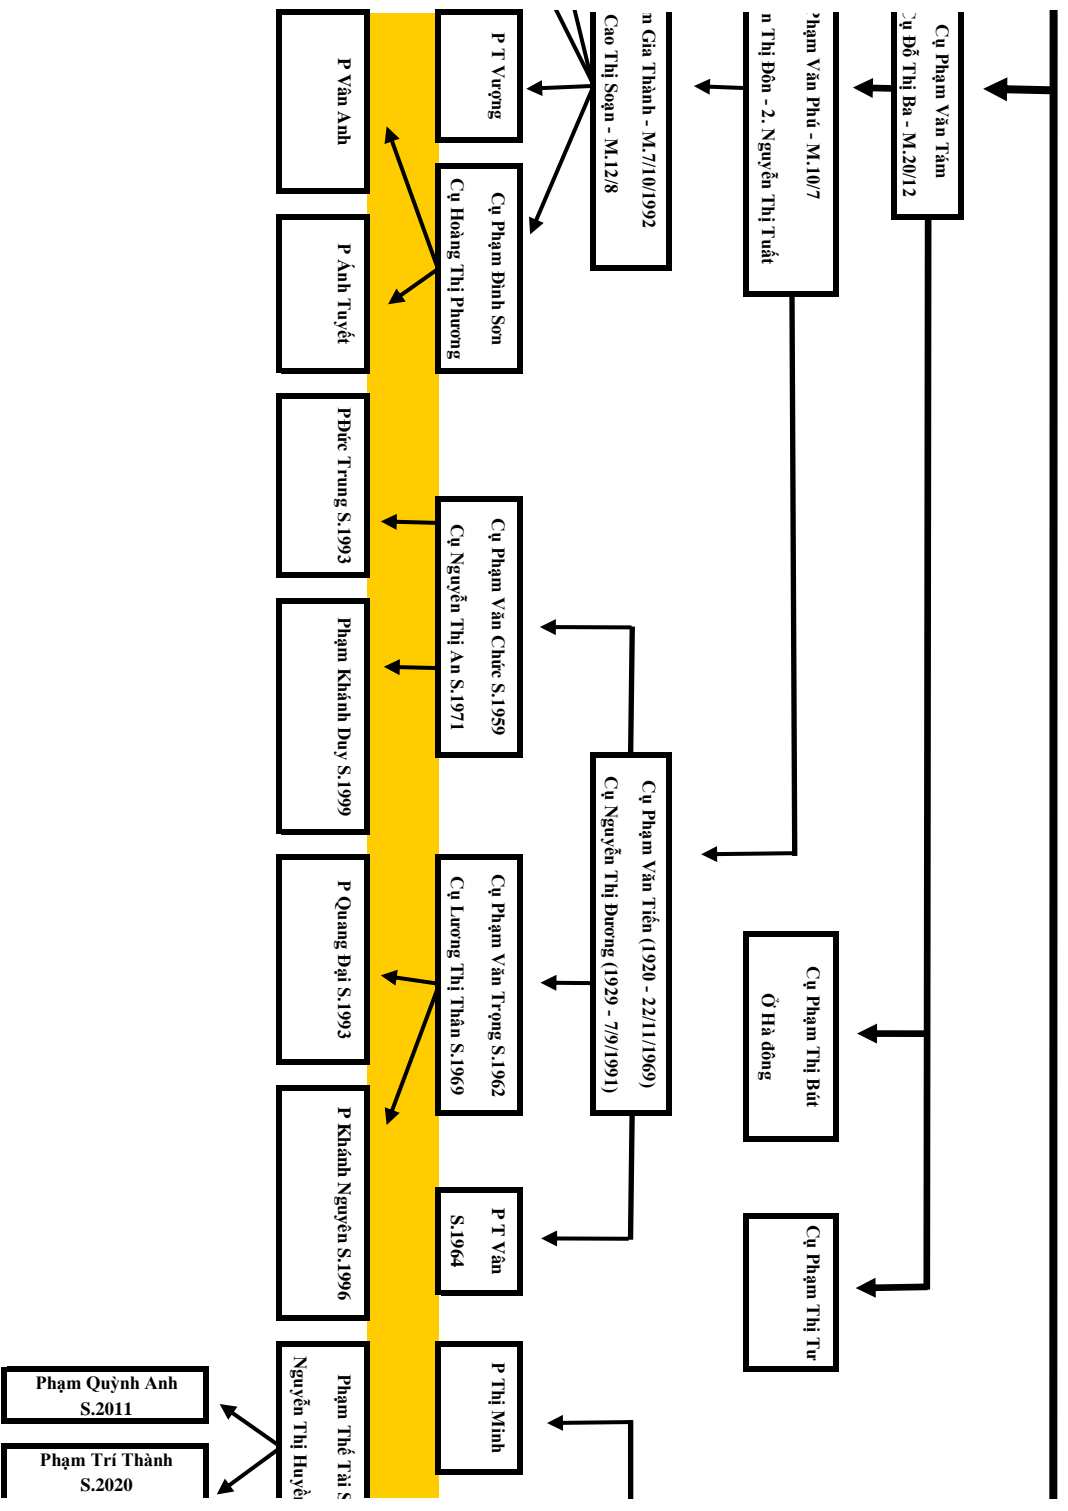

àng Quân S.2006
P.T.T Thu Trang S.1991
Phạm Văn Thông
Phạm Thị Dư
P.T.T Hương Giang S.1993
P.T.T Thu Hiền S.1996

Phạm

Phạm

Cụ Phạm Văn Ngọc - M.3/1 ???

Cụ Phạm Văn Ngọc - M.23/1
Cụ Ngô Thị Rười - M.23/2

Cụ Phạm Văn Thông S.1961
Cụ Hoàng Thị Gái S.1962