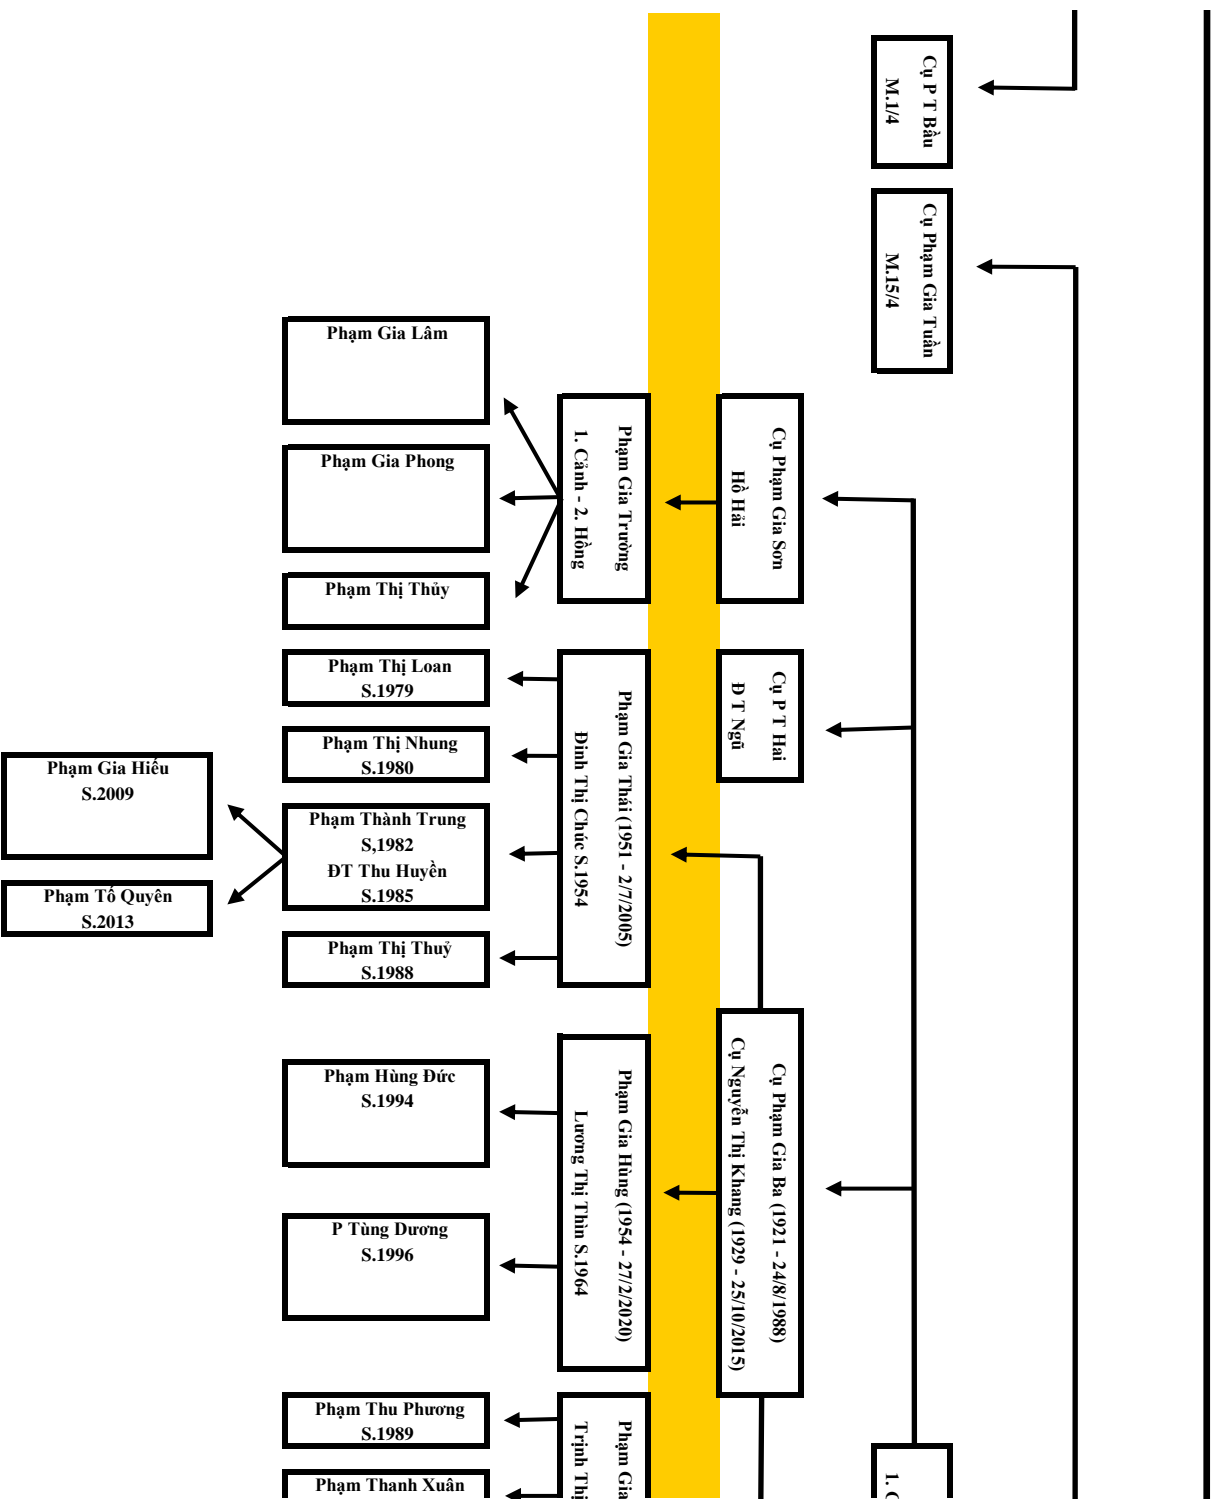

Phạm Gia Đức S.2013

Phạm T Anh Thư S.2012

Phạm Bích Huyền S.2020

1. Cụ Phạm Chính T

PTTur
M 8/6

PTNăm
M 25/6

PG Sáu

PTTy
M 15/4