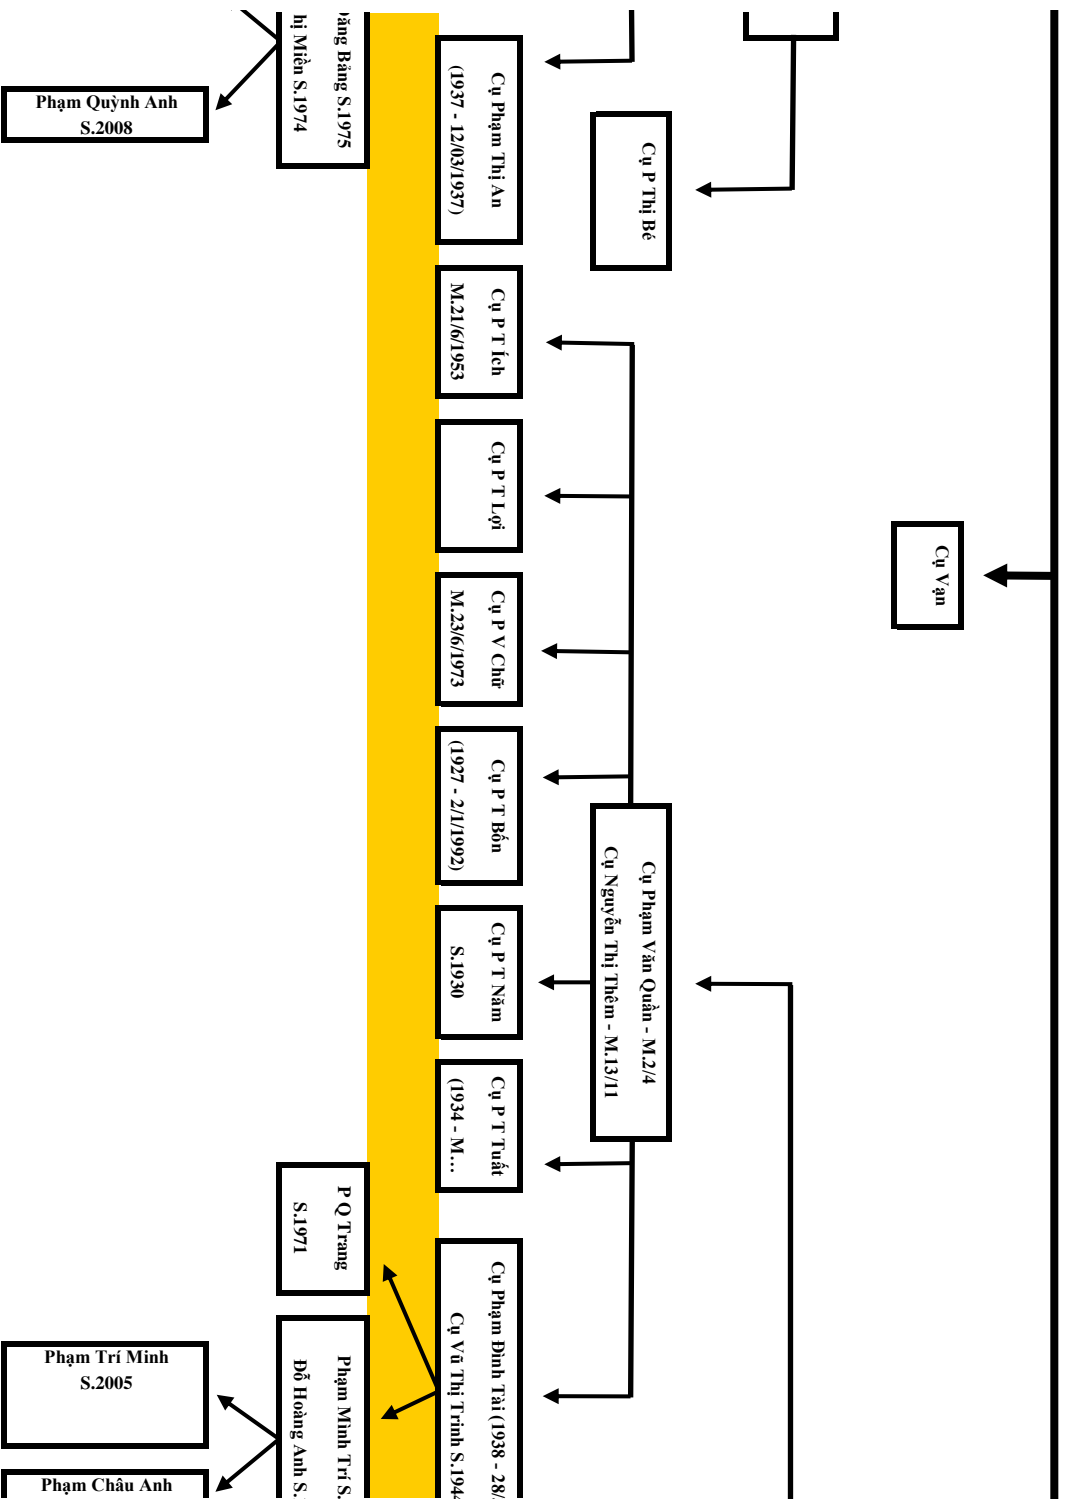

Phúc Minh (Cụ Lang)

Joan
952

Cụ Phạm Thị Tư
(Mẹ cụ Nguyễn Đình Khánh)

Cụ Phạm Văn Mông (1900 - 7/3/1940)
Cụ Nguyễn Thị Chừ - (1901 - 21/7/1970)

3/1989) 4
Cụ P.Thị Mẫu S.1928
Cụ Phạm Văn Ty (1930 - 13/8/1981)
Cụ Đỗ Thị Tiềm (1932 - 29/5/2018)
P.T.Tuất
P.T.Dần