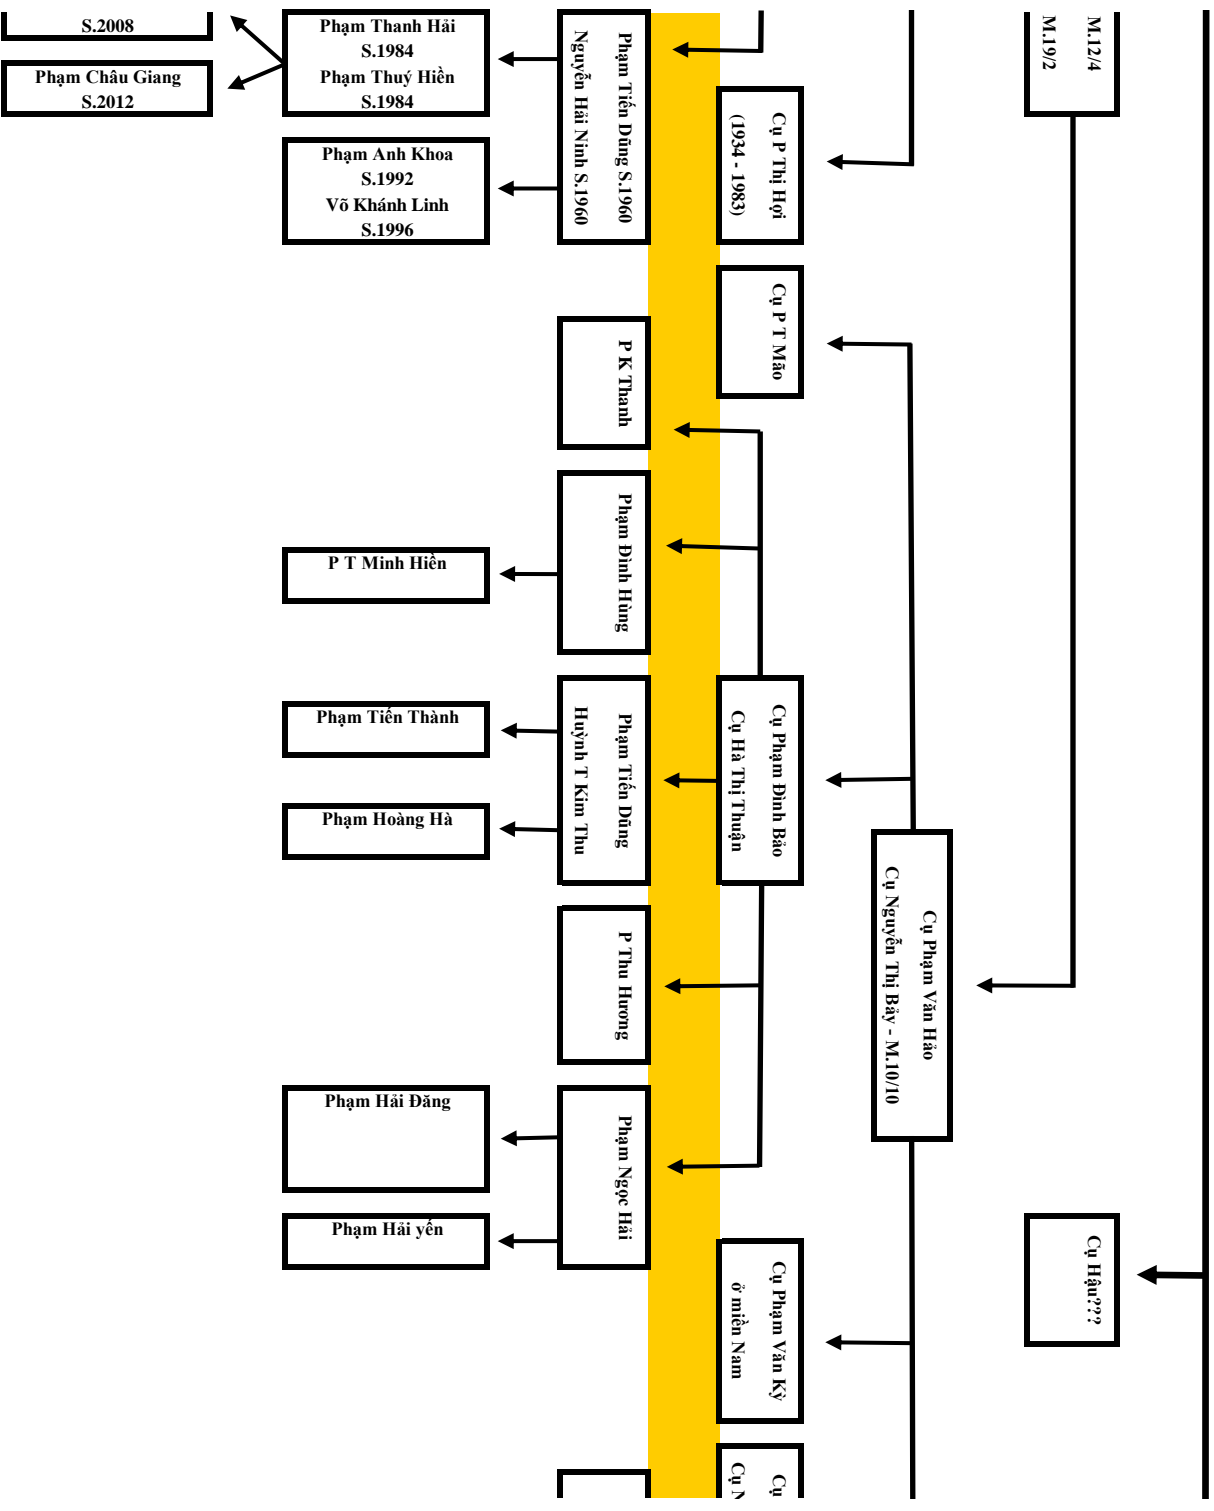

Phúc Minh (Cụ Lang)

Joan
952

Cụ Phạm Thị Tư
(Mẹ cụ Nguyễn Đình Khánh)

Cụ Phạm Văn Mông (1900 - 7/3/1940)
Cụ Nguyễn Thị Chừ - (1901 - 21/7/1970)

3/1989) 4
Cụ P.Thị Mẫu S.1928
Cụ Phạm Văn Ty (1930 - 13/8/1981)
Cụ Đỗ Thị Tiềm (1932 - 29/5/2018)
P.T.Tuất
P.T.Dần