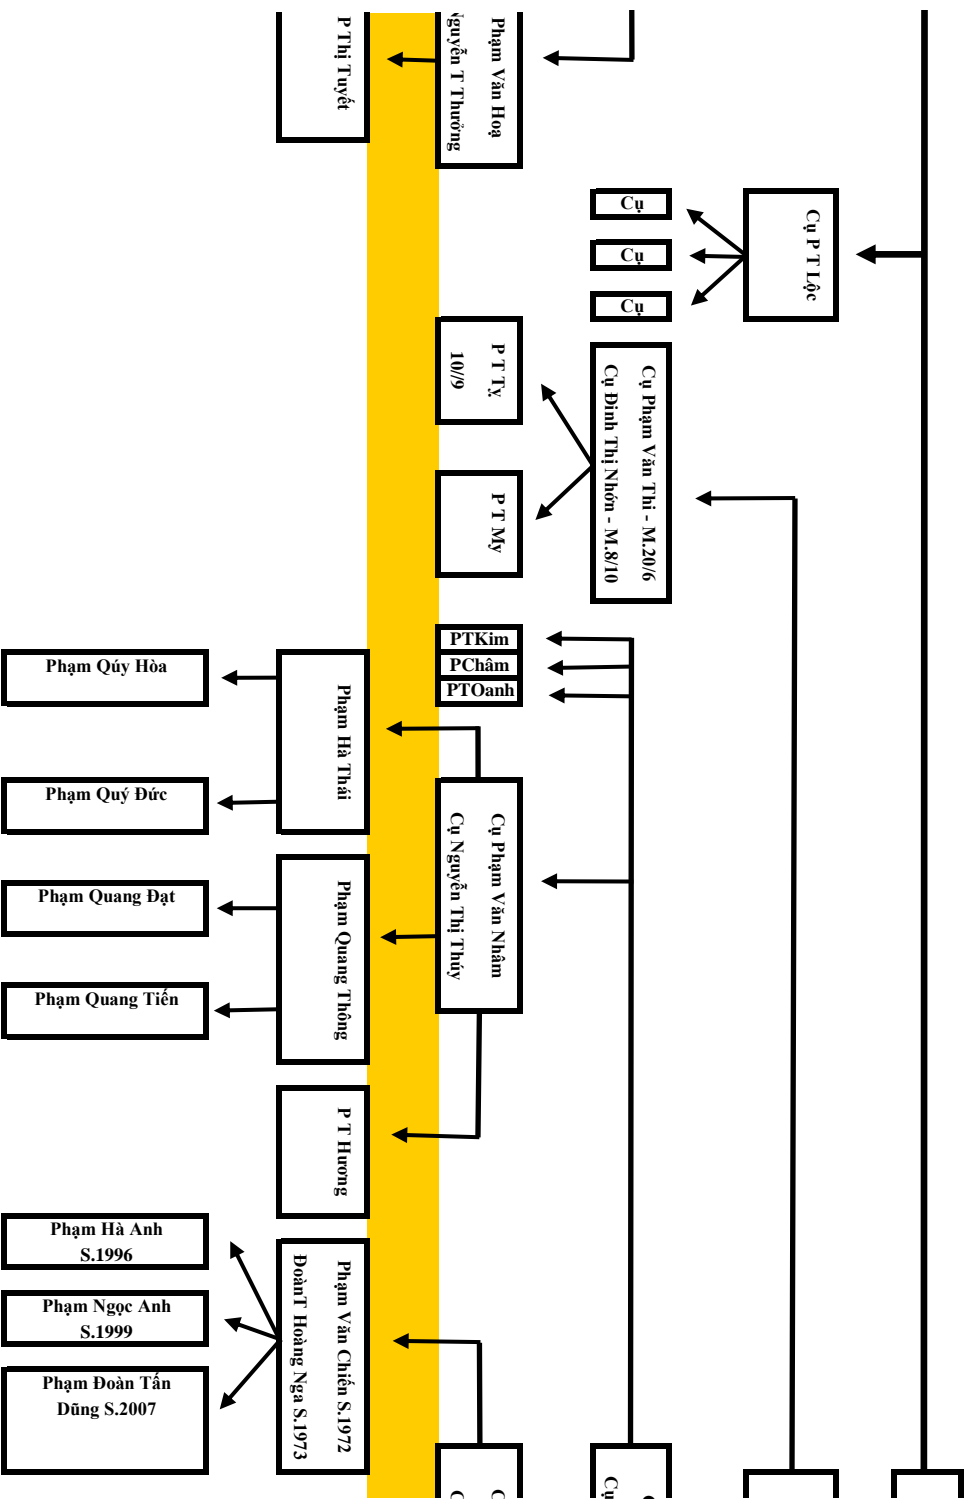

Phúc Minh (Cụ Lang)

Joan
952

Cụ Phạm Thị Tư
(Mẹ cụ Nguyễn Đình Khánh)

Cụ Phạm Văn Mông (1900 - 7/3/1940)
Cụ Nguyễn Thị Chừ - (1901 - 21/7/1970)

3/1989) 4
Cụ P.Thị Mẫu S.1928
Cụ Phạm Văn Ty (1930 - 13/8/1981)
Cụ Đỗ Thị Tiềm (1932 - 29/5/2018)
P.T.Tuất
P.T.Dần