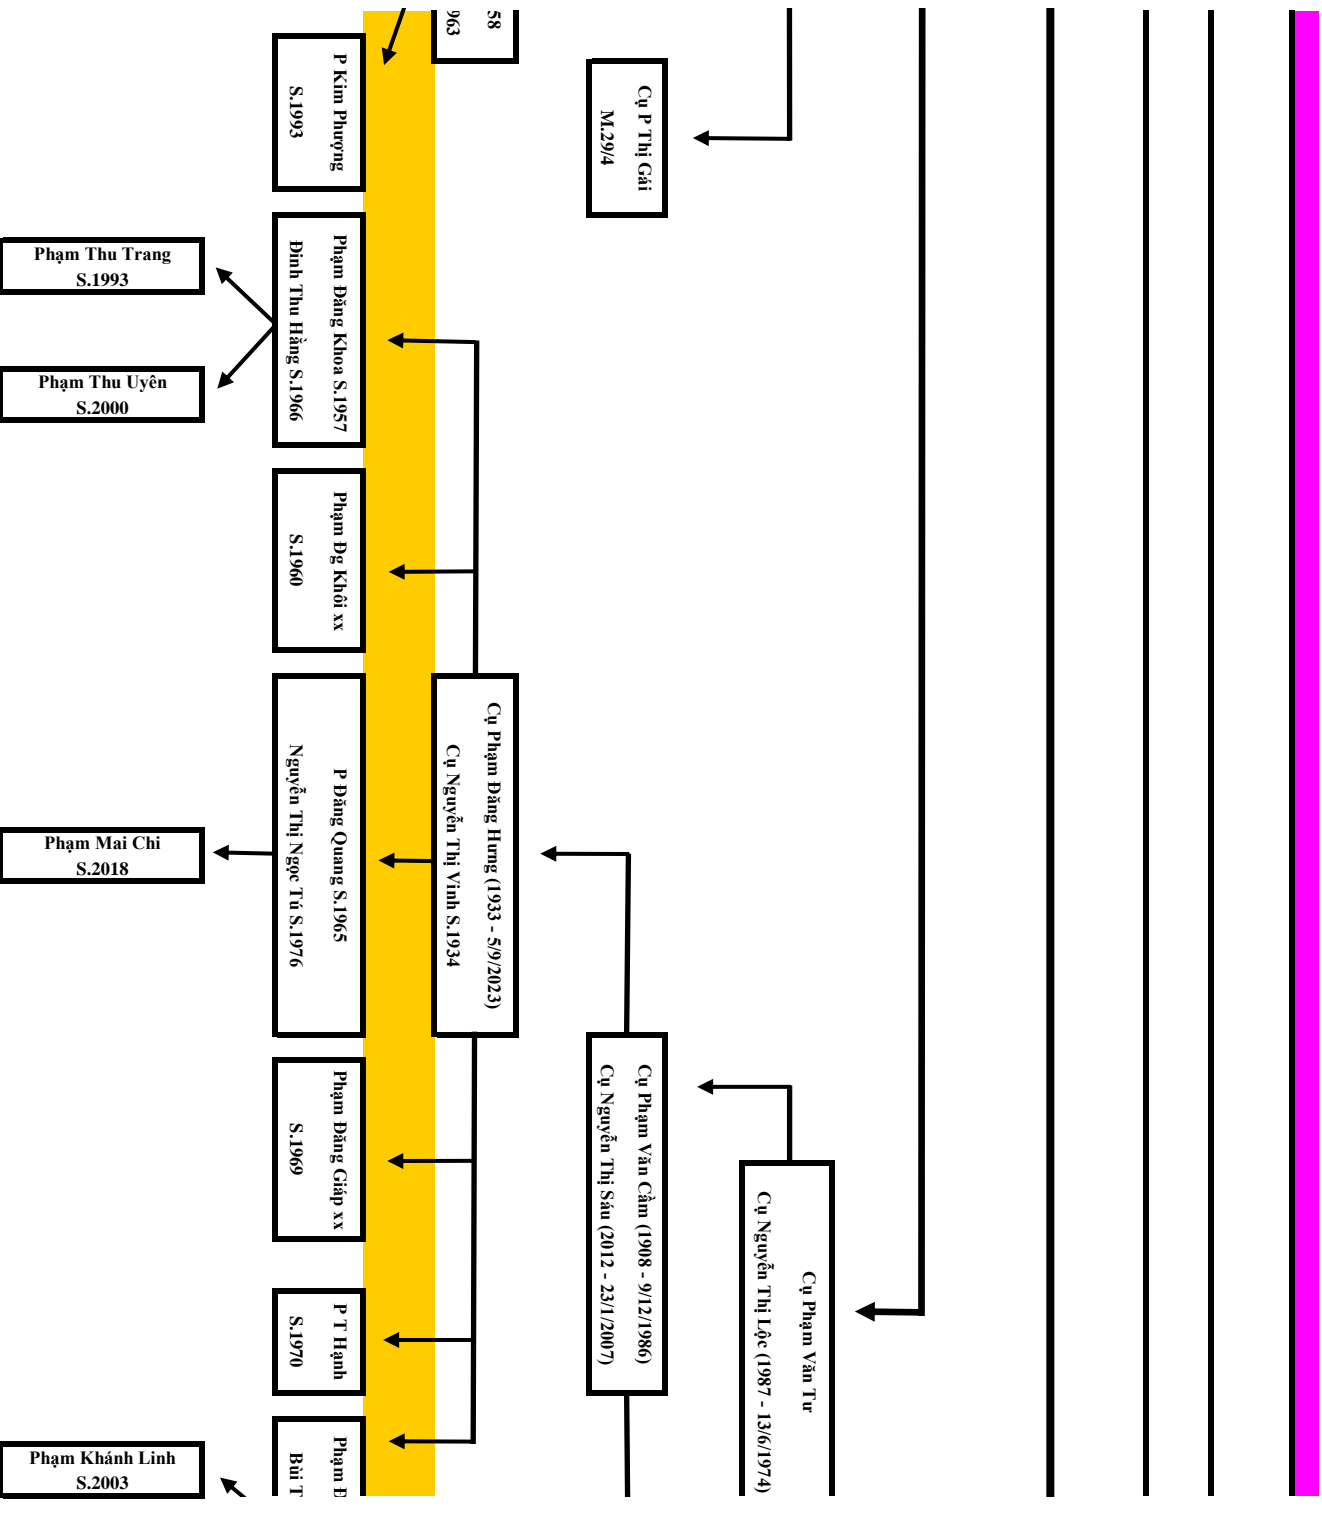

Phúc Minh (Cụ Lang)

Joan
952

Cụ Phạm Thị Tư
(Mẹ cụ Nguyễn Đình Khánh)

Cụ Phạm Văn Mông (1900 - 7/3/1940)
Cụ Nguyễn Thị Chừ - (1901 - 21/7/1970)

3/1989) 4
Cụ P.Thị Mẫu S.1928
Cụ Phạm Văn Ty (1930 - 13/8/1981)
Cụ Đỗ Thị Tiềm (1932 - 29/5/2018)
P.T.Tuất
P.T.Dần