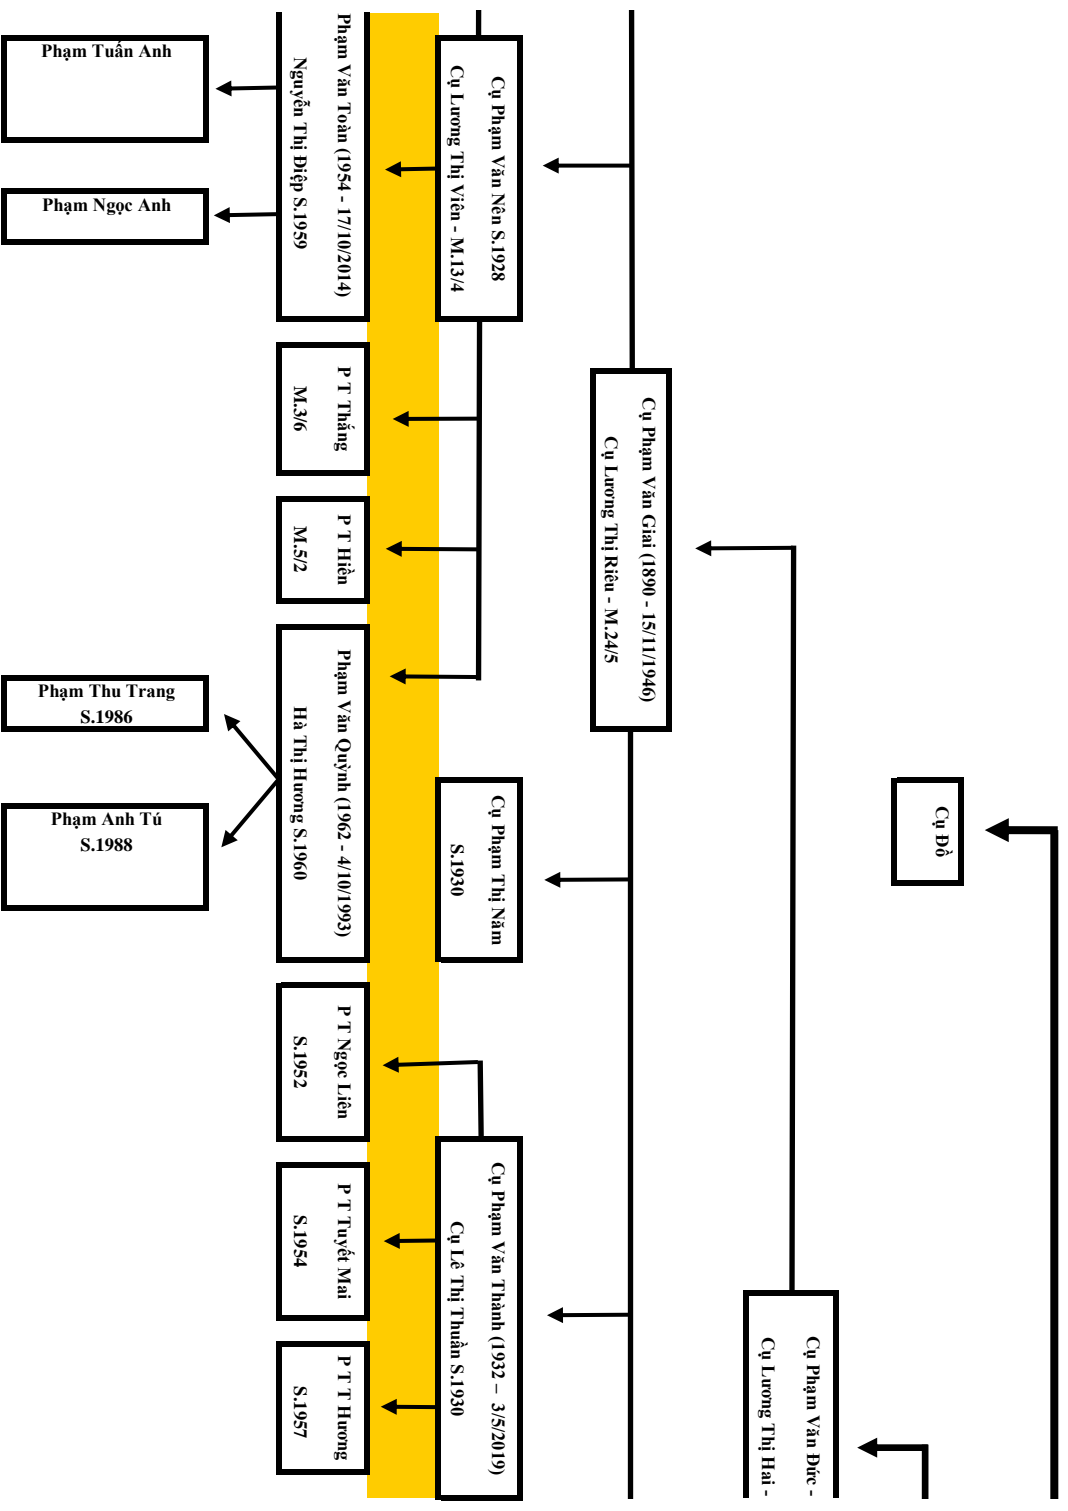

Phúc Minh (Cụ Lang)

Joan
952

Cụ Phạm Thị Tư
(Mẹ cụ Nguyễn Đình Khánh)

Cụ Phạm Văn Mông (1900 - 7/3/1940)
Cụ Nguyễn Thị Chừ - (1901 - 21/7/1970)

3/1989) 4
Cụ P.Thị Mẫu S.1928
Cụ Phạm Văn Ty (1930 - 13/8/1981)
Cụ Đỗ Thị Tiềm (1932 - 29/5/2018)
P.T.Tuất
P.T.Dần