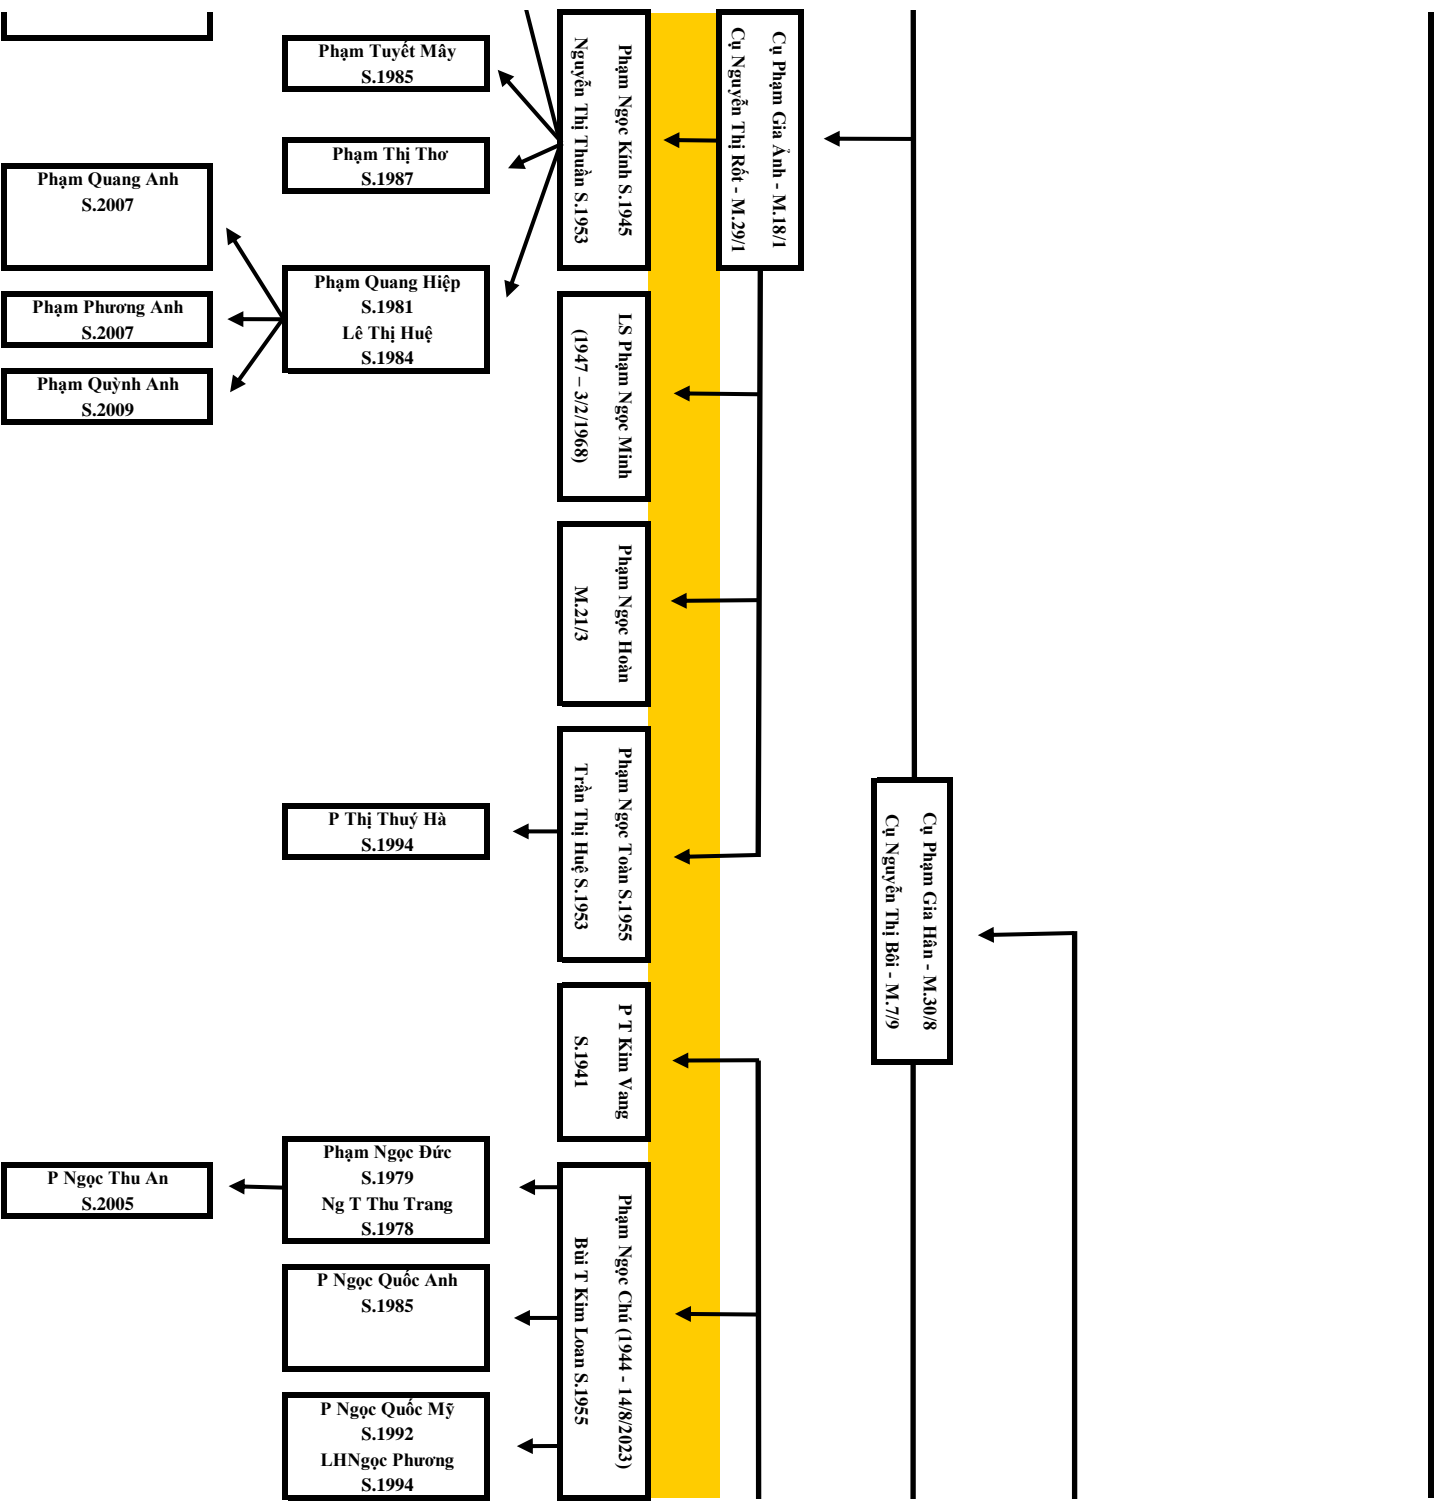

ng tin, xin liên lạc với ông Phạm Anh Tuấn – quyền trưởng nam - số điện thoại: 0983 663 533