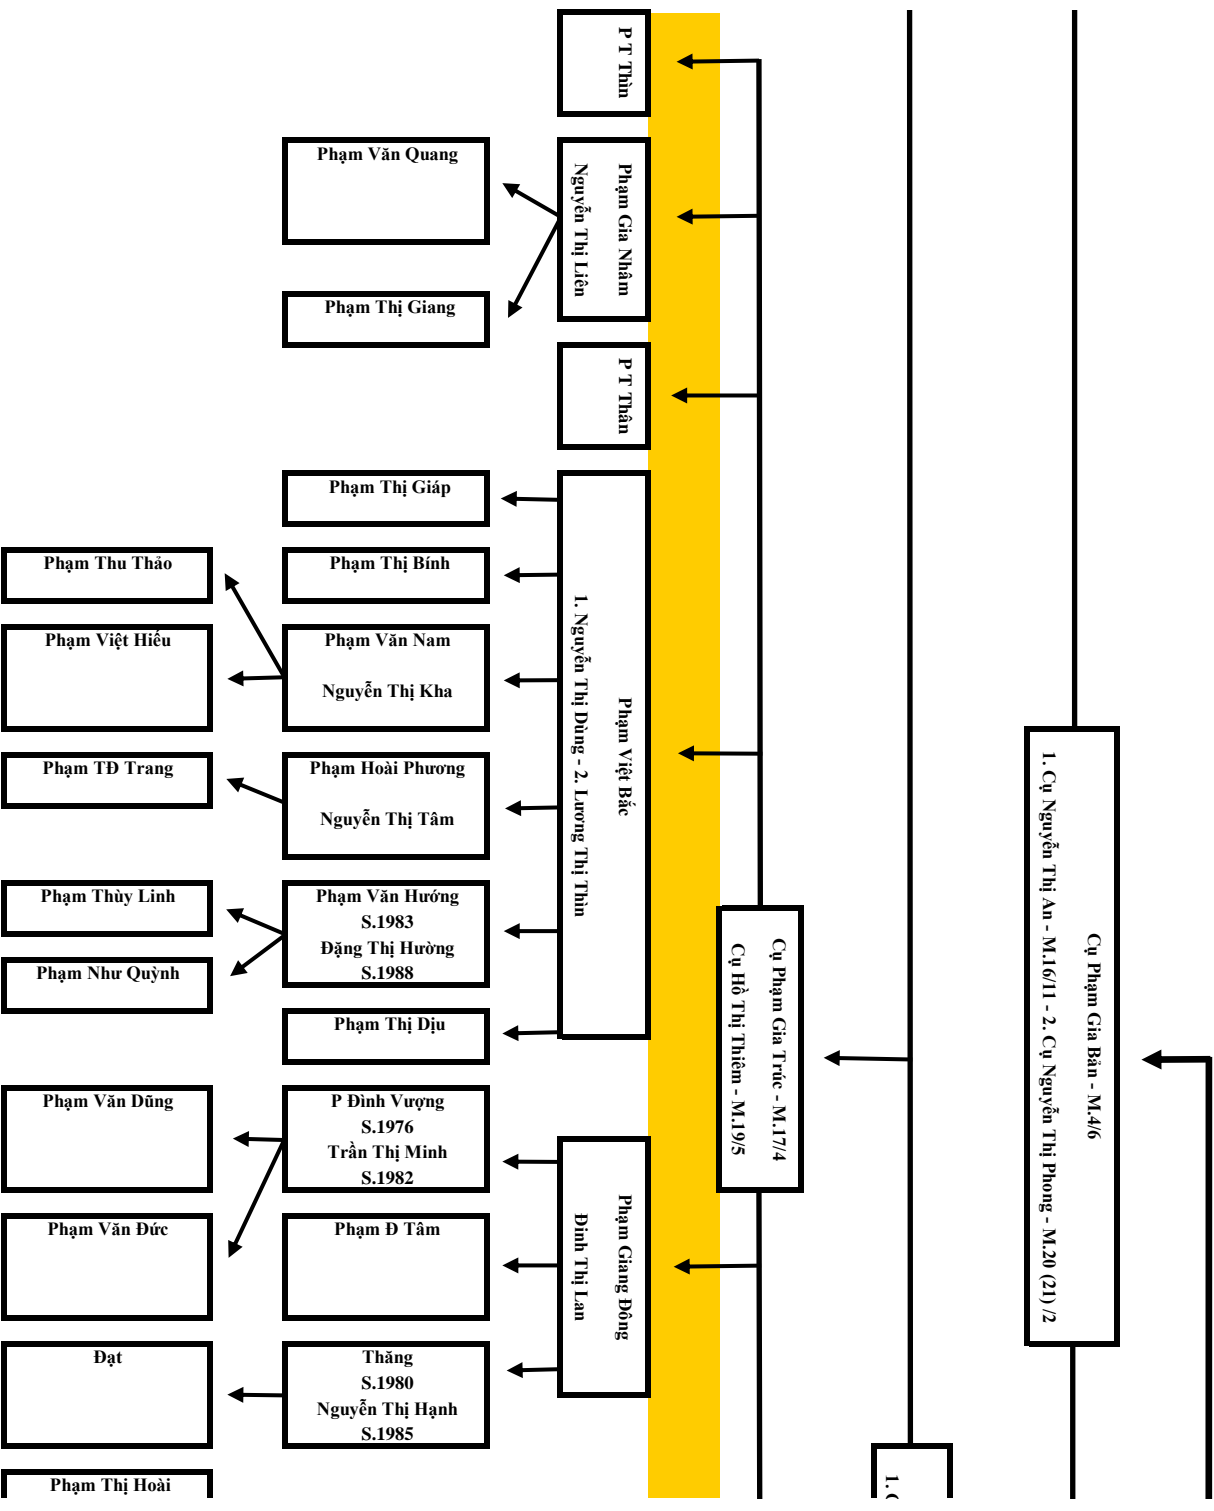

Dời thứ 14

Cập nhật đến ngày 25 tháng 5 năm 2024

ng tin, xin liên lạc với ông Phạm Anh Tuấn – quyền trưởng nam - số điện thoại: 0983 663 533

Đầu - M.27/12
/y - M.22/6

Thủy Hạnh
Phạm Ngọc Thành
Đào L. Hương