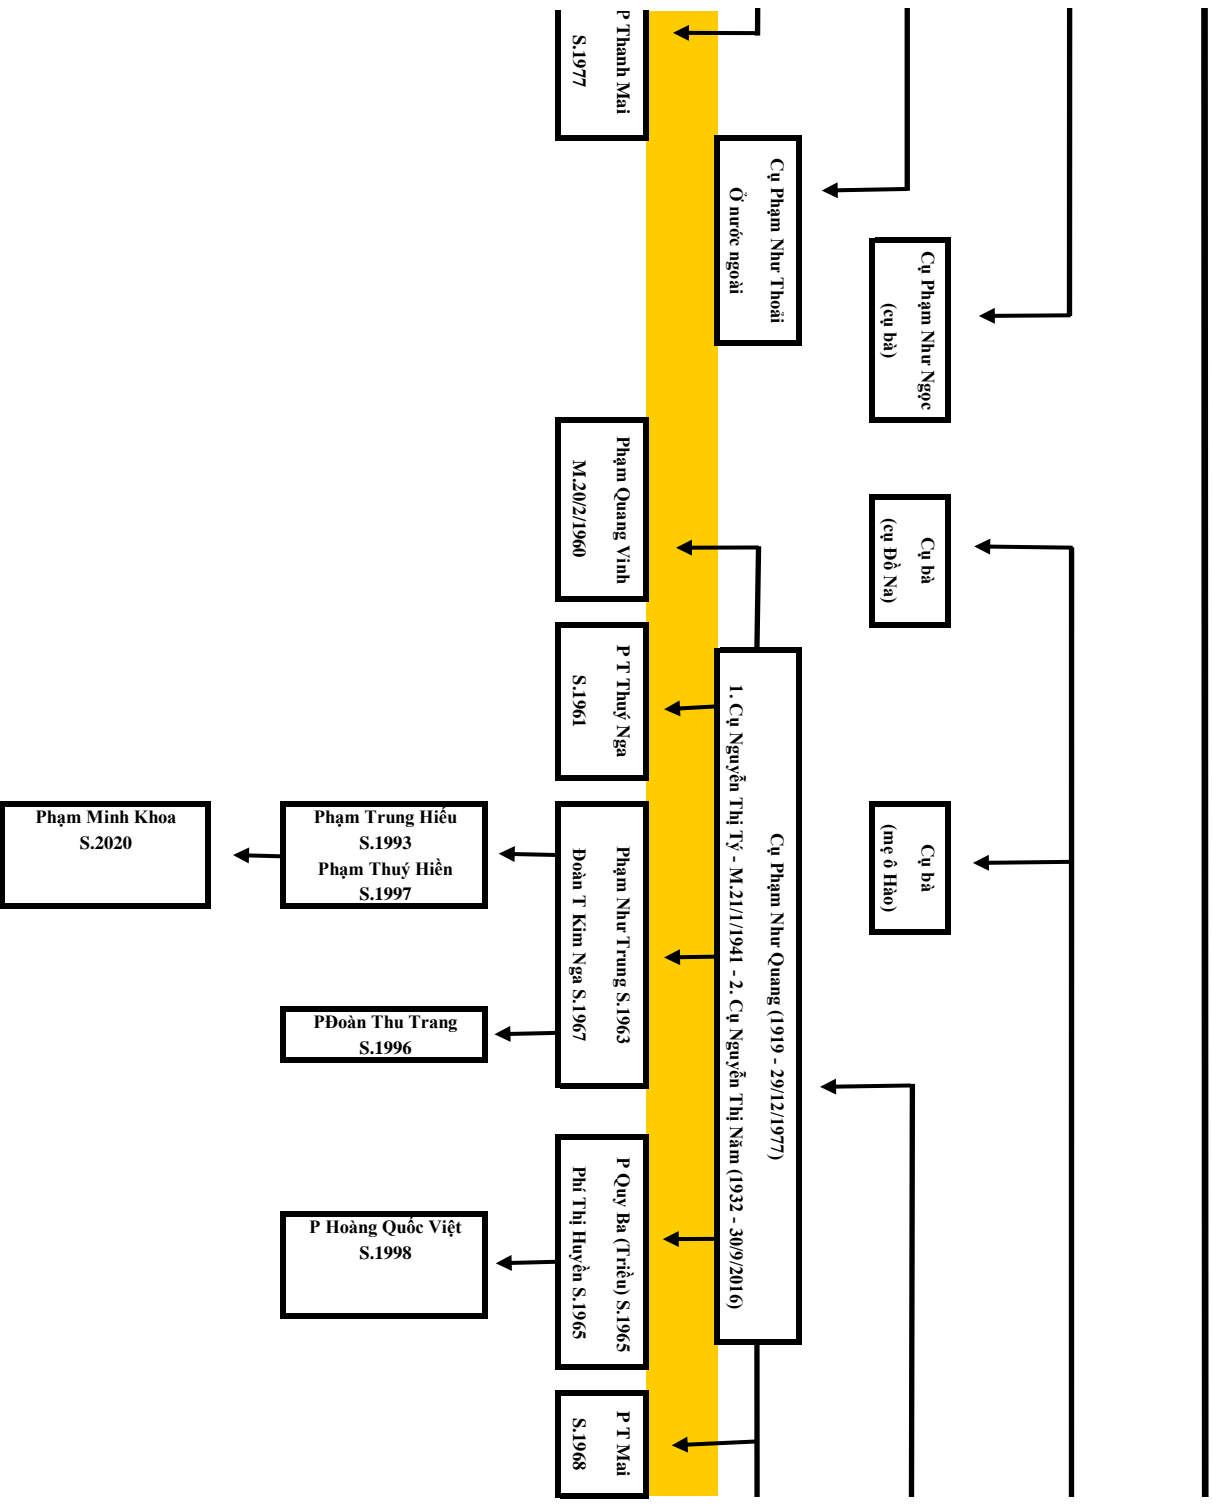

Hình Thất Hiệu Từ Nhân – Nhụ nhân – Ngày giỗ: 19/3 – Chi 2 có 2 ngành

Kim Chung, Huyện Hoài Đức, TP

- Ngành 1: Cụ Hiện Tổ Khảo Phạm Quý Công Tự Pháp Diệu Huyện Huy (

HÀ NỘI

Cụ Lòì) – Ngành 2: Cụ Hiện Tổ Khảo Phạm Quý Công Tự Luân Định Hiệu