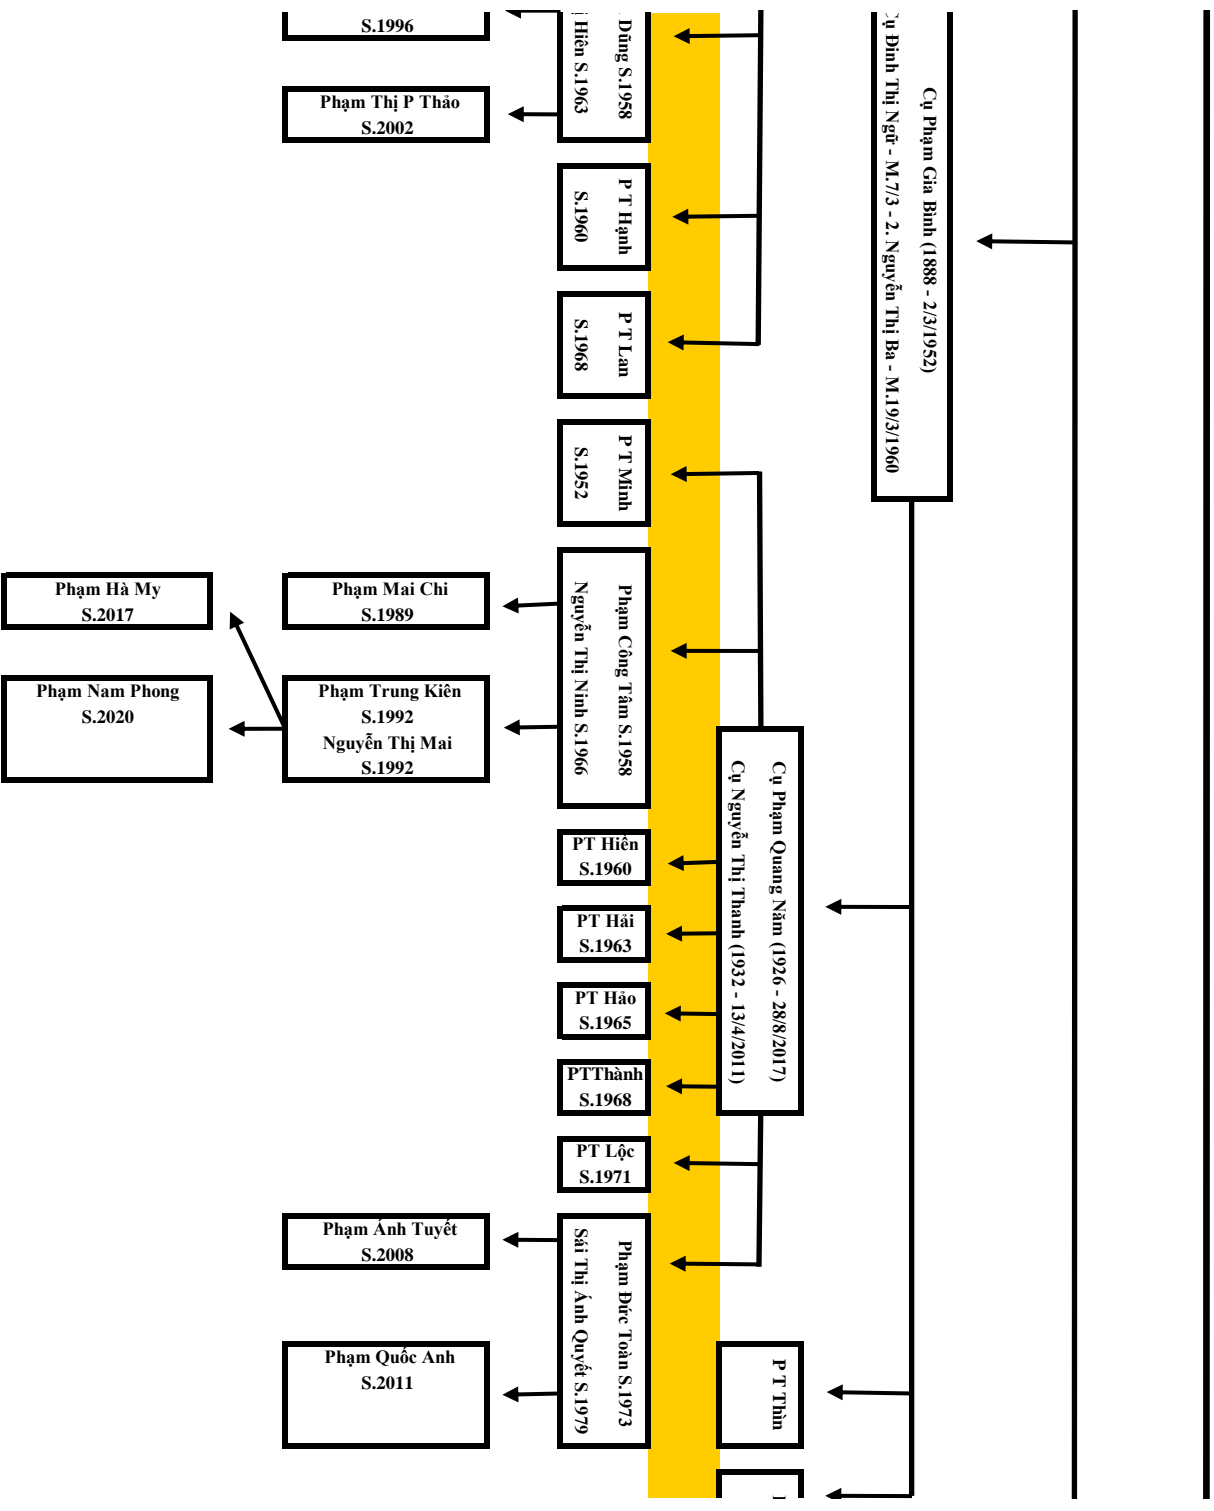

Phạm Xuân Trinh S.1987
Ng TP hương Anh S.1990

P T Hồng Nhung S.1980

Phạm Hồng Hải S.1985
Nguyễn T Lan Anh S.1989

P T Tuyết Lan S.1983

Phạm Gia Đạt S.2004
Phạm Gia Linh S.2008

Phạm Gia Trí S.2015

Phạm An Nhiên S.2017

Phạm Gia Đức S.2013

Phạm T Anh Thư S.2012

Phạm Bích Huyền S.2020

1. Cụ Phạm Chính T

PTTur
M 8/6

PTNăm
M 25/6

PG Sáu

PTTy
M 15/4