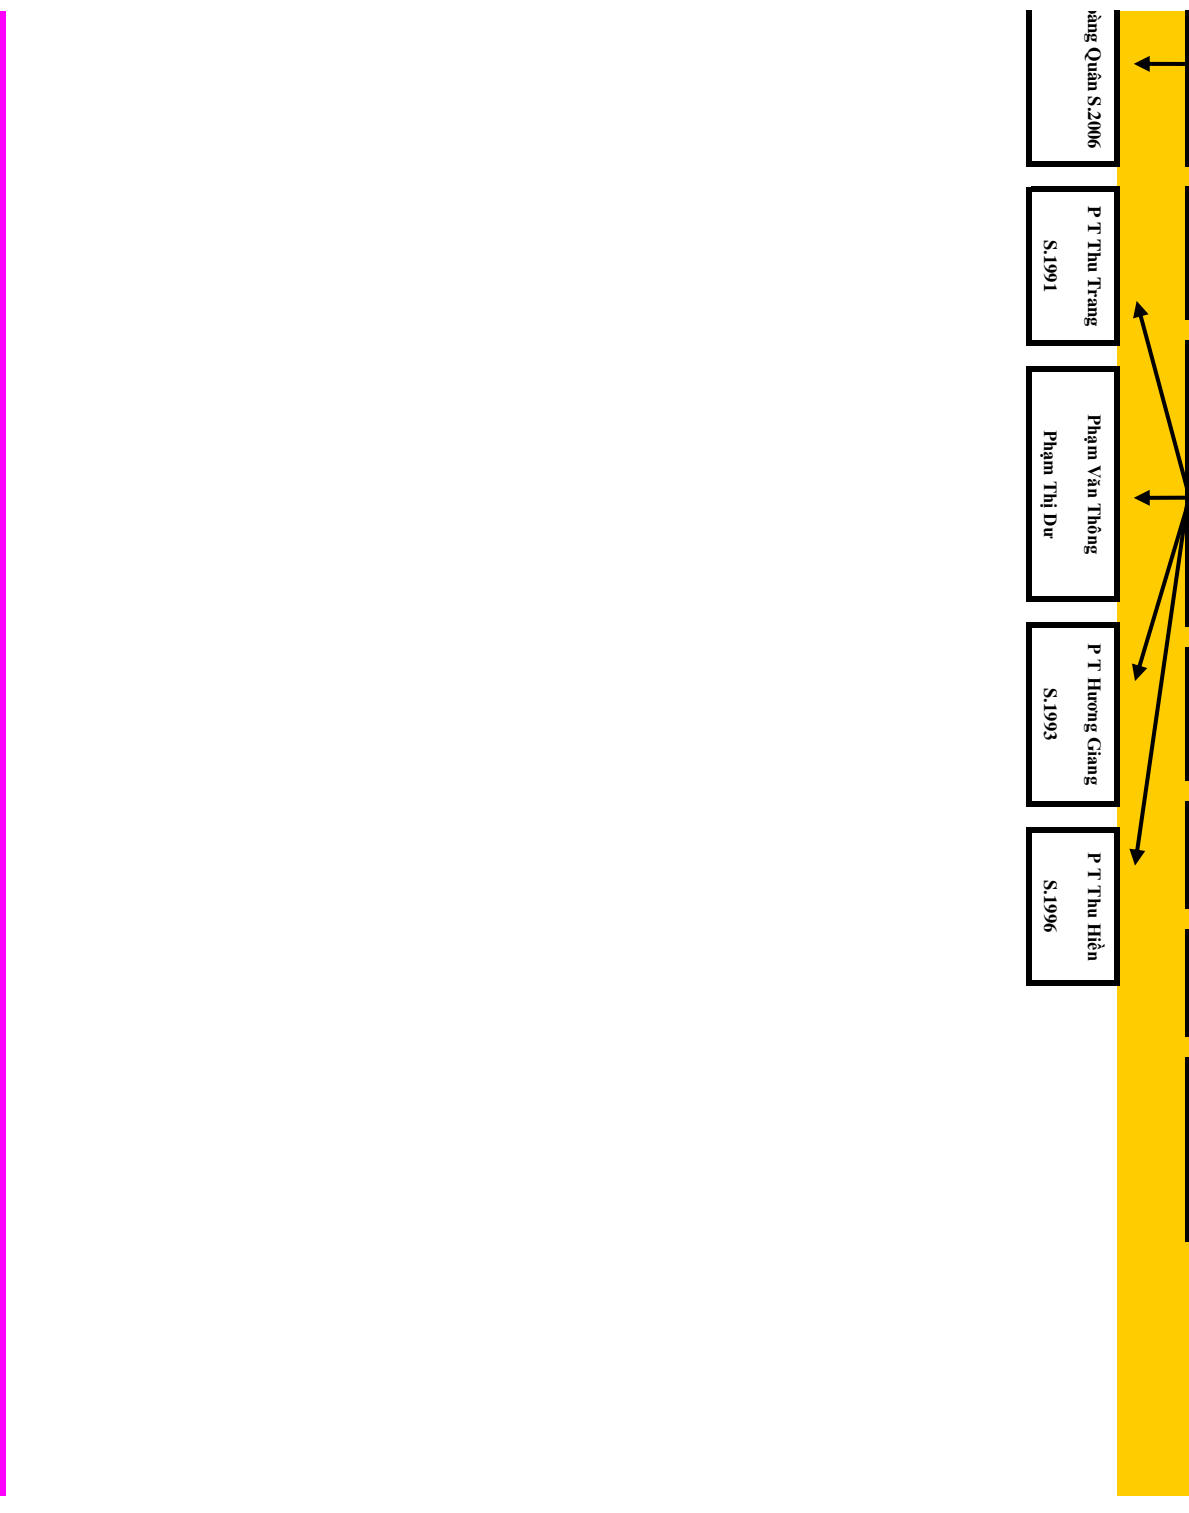

àng Quân S.2006
P.T.T Thu Trang S.1991
Phạm Văn Thông
Phạm Thị Dư
P.T.T Hương Giang S.1993
P.T.T Thu Hiền S.1996

Phạm

Phạm

Cụ Phạm Văn Ngọc - M.3/1 ???

Cụ Phạm Văn Ngọc - M.23/1
Cụ Ngô Thị Rười - M.23/2

Cụ Phạm Văn Thông S.1961
Cụ Hoàng Thị Gái S.1962