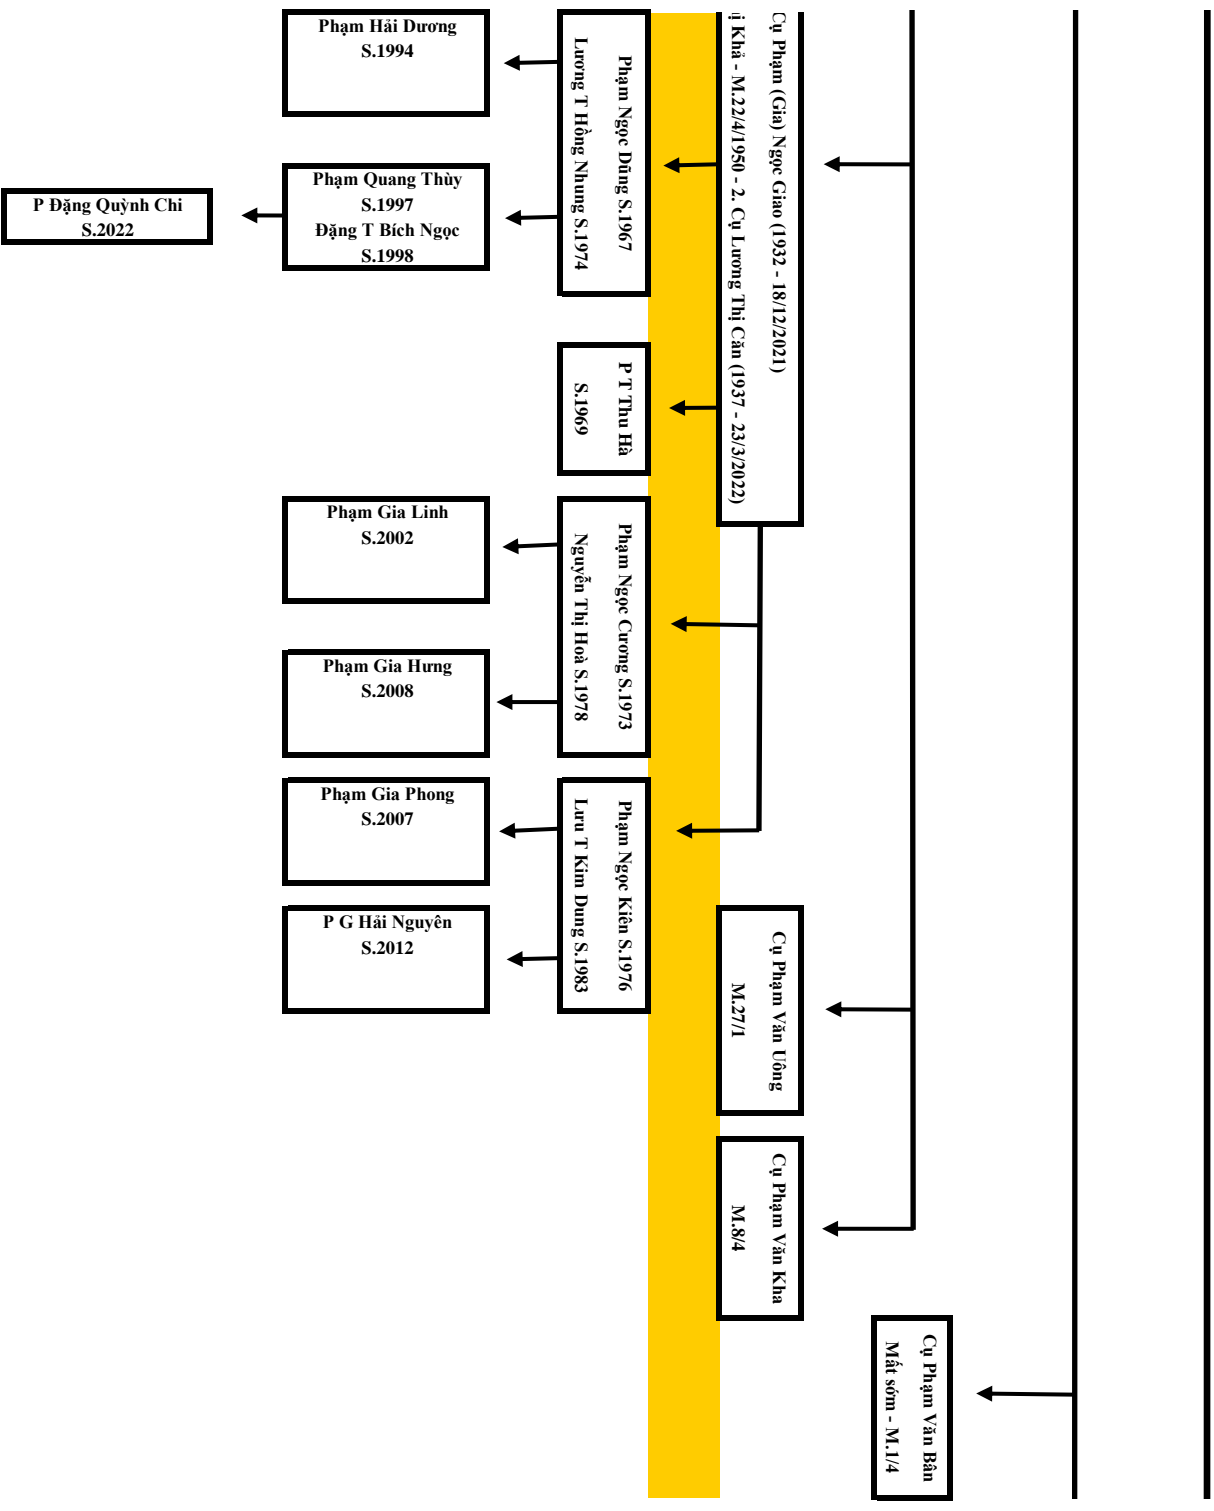

Phạm Gia Đức S.2013

Phạm T Anh Thư S.2012

Phạm Bích Huyền S.2020

1. Cụ Phạm Chính T

PTTur
M 8/6

PTNăm
M 25/6

PG Sáu

PTTy
M 15/4