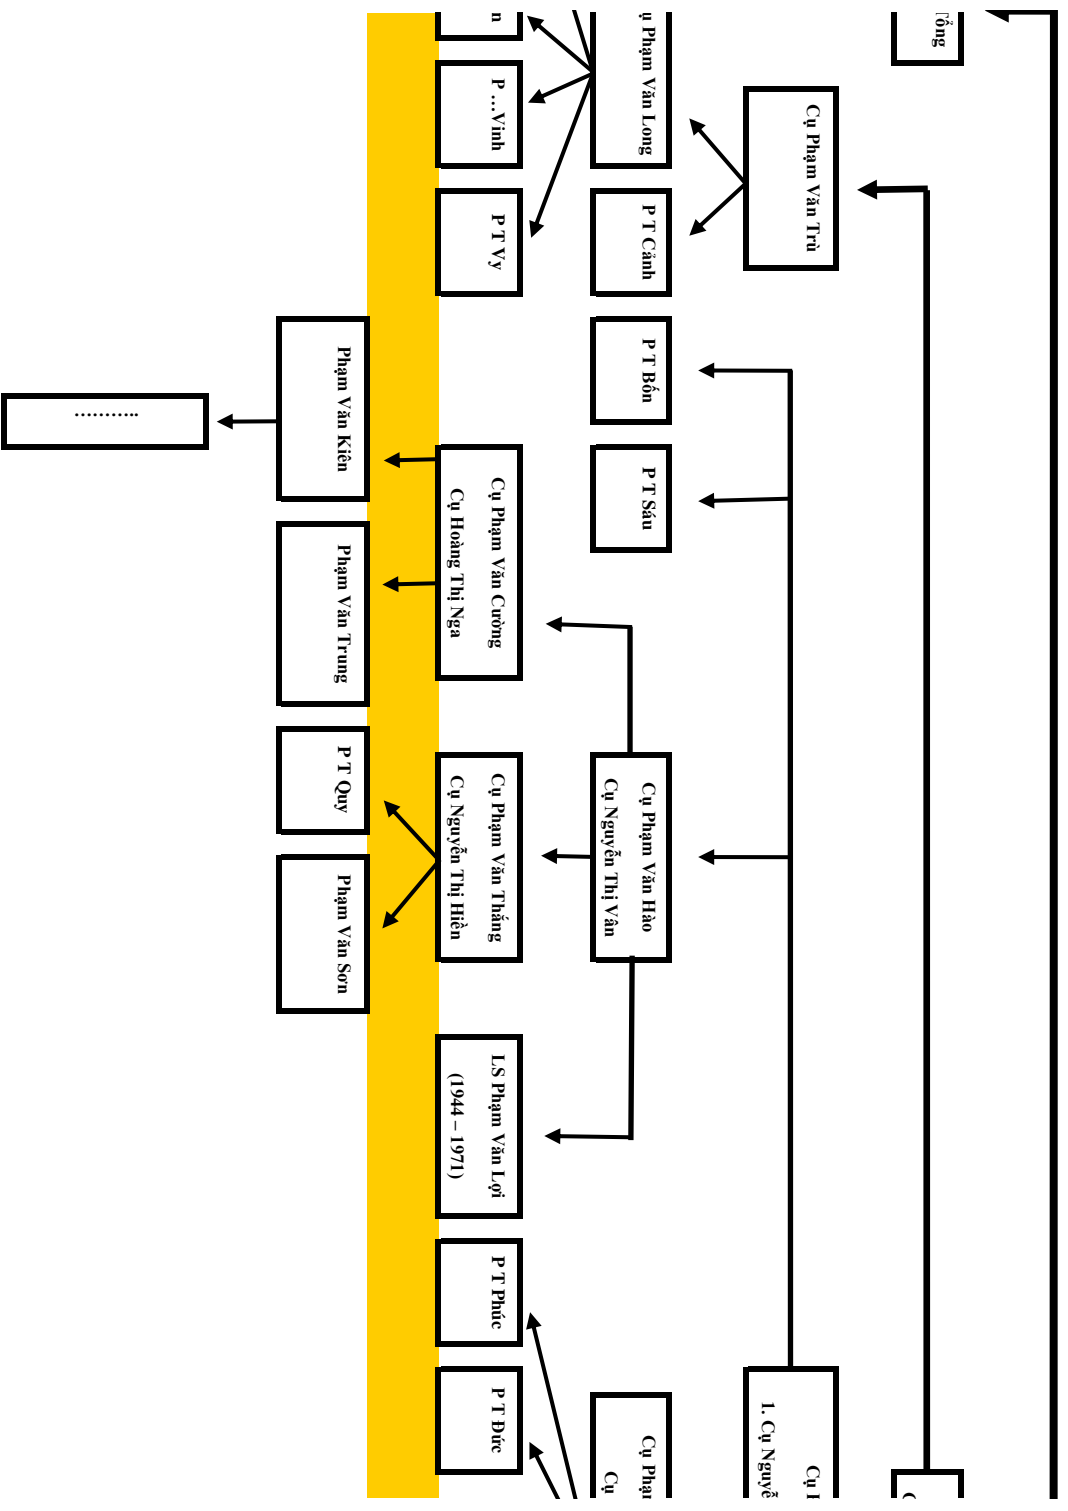

àng Quân S.2006
P.T.T Thu Trang S.1991
Phạm Văn Thông
Phạm Thị Dư
P.T.T Hương Giang S.1993
P.T.T Thu Hiền S.1996

Phạm

Phạm

Cụ Phạm Văn Ngọc - M.3/1 ???

Cụ Phạm Văn Ngọc - M.23/1
Cụ Ngô Thị Rười - M.23/2

Cụ Phạm Văn Thông S.1961
Cụ Hoàng Thị Gái S.1962