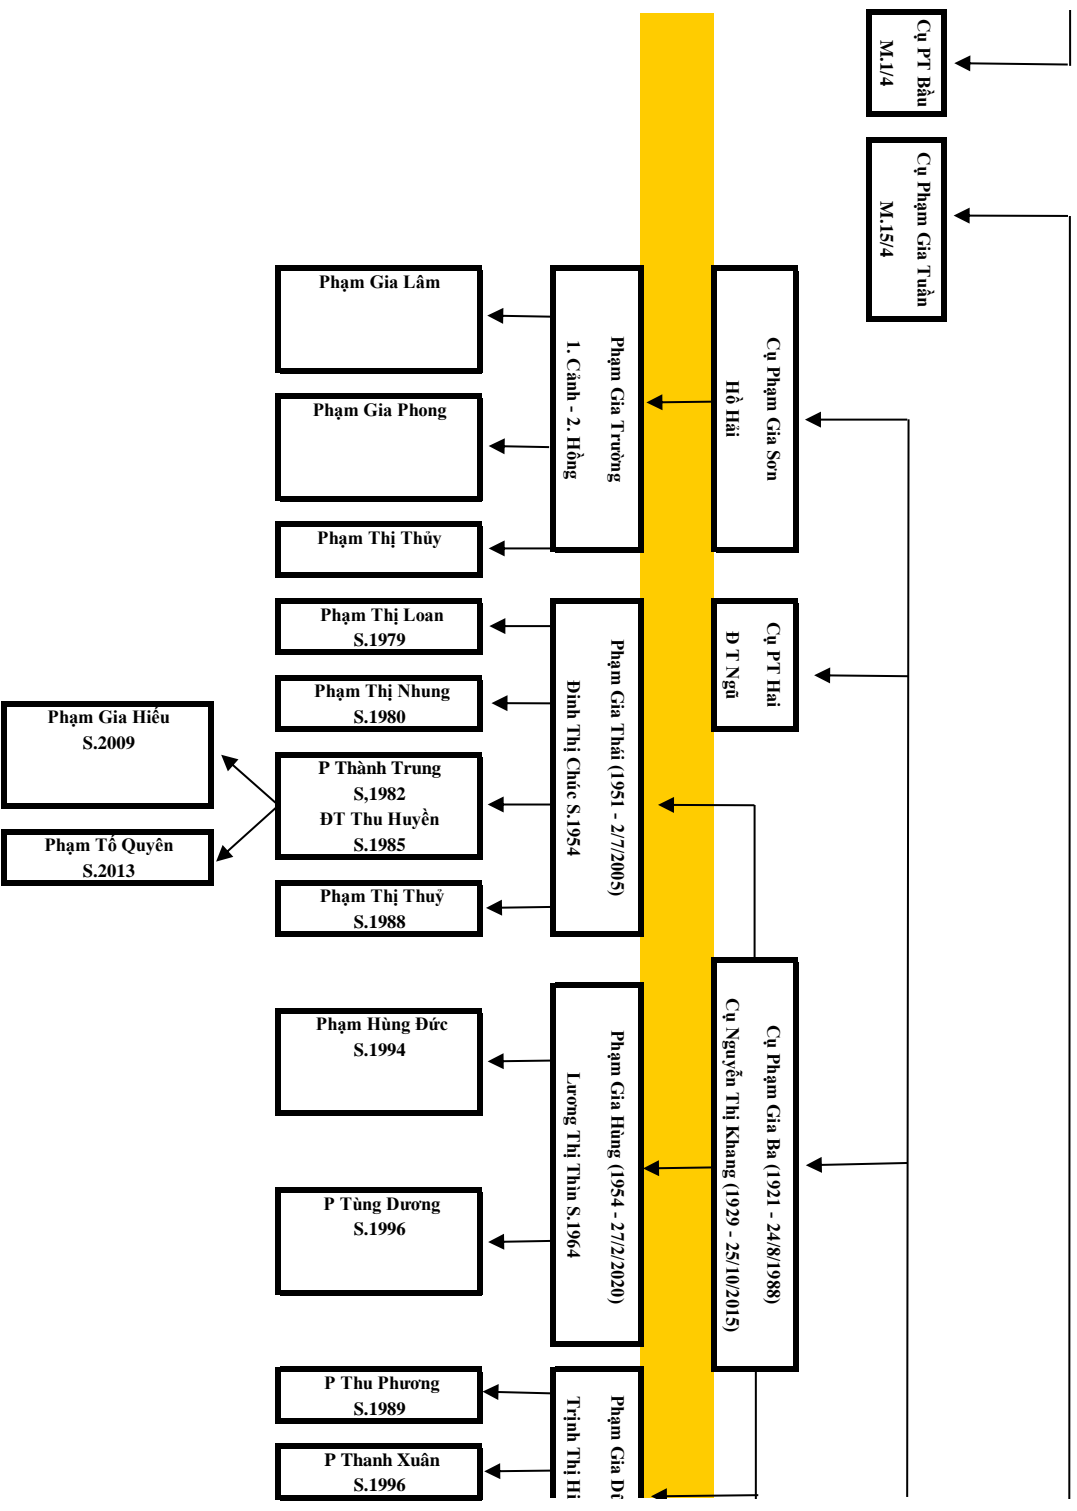

Cụ Phạm Gia Trúc 17/4
Cụ Hồ Thị Thêm 19/5

Cụ Hiền Tổ Khảo Phạm Lệnh Công Tự Pháp Thăng Hiệu Huyền Ân - 13/S
1. Cụ Phạm Chính Thất Nguyễn Lệnh Thị Hiền Tự Hiền 29/1 - 2. Cụ Phạm Thứ Thất Lưu Lệnh Thị Hiền Tự Miên 23/5

Cụ Phạm Gia Bình S.1888 - M.2/3/1952
1. Cụ Đình Thị Ngự 7/3 - 2. Nguyễn Thị Ba 19/3/1960

Cụ Phạm Quang Năm (1926 - 28/8/2017)
Cụ Nguyễn Thị Thanh (1932 - 13/4/2011)

ing S.1958
ên S.1963

PT Hạnh S.1960

PT Lan S.1968

PT Minh S.1952

Phạm Công Tâm S.1958
Nguyễn Thị Ninh S.1966

PT Hiền S.1960

PT Hải S.1963

PT Hào S.1965

PT Thành S.1968

PT Lộc S.1971

Phạm Đức Toàn S.1973
Sai Thị Ánh Nguyệt S.1979