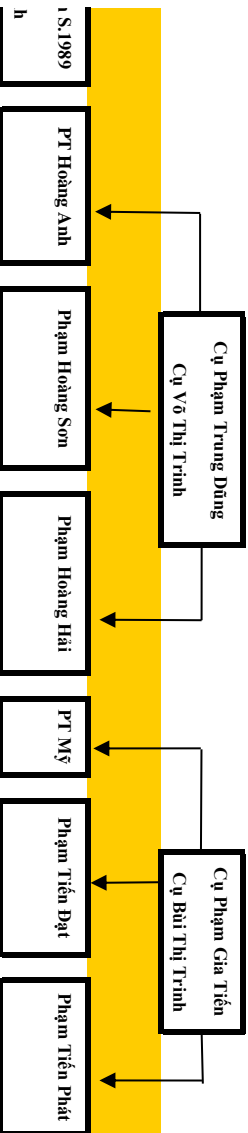

Cụ
Cụ

Cụ Phạm
1. Cụ Nguyễn Thị E

Cụ I
C

PT Dương
PT Phương
PT Hải

S.1989
h

[ ]