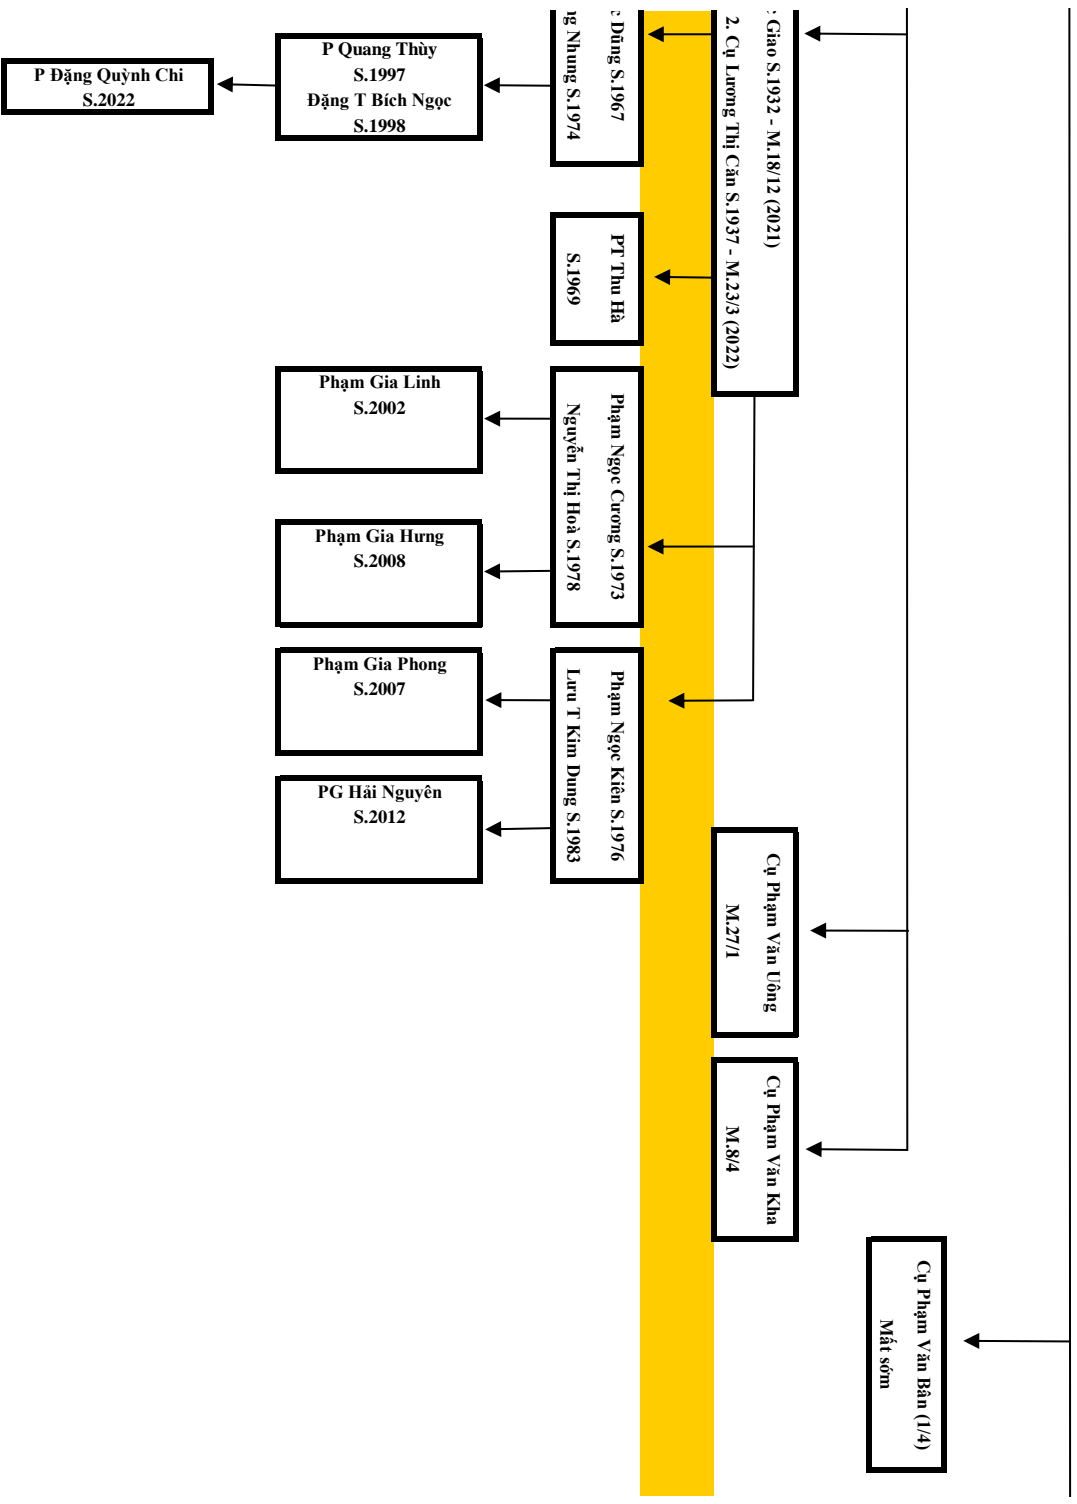

Cụ Phạm Gia Trúc 17/4
Cụ Hồ Thị Thêm 19/5

Cụ Hiền Tổ Khảo Phạm Lệnh Công Tự Pháp Thăng Hiệu Huyền Ân - 13/S
1. Cụ Phạm Chính Thất Nguyễn Lệnh Thị Hiền Tự Hiền 29/1 - 2. Cụ Phạm Thứ Thất Lưu Lệnh Thị Hiền Tự Miên 23/5

Cụ Phạm Gia Bình S.1888 - M.2/3/1952
1. Cụ Đình Thị Ngự 7/3 - 2. Nguyễn Thị Ba 19/3/1960

Cụ Phạm Quang Năm (1926 - 28/8/2017)
Cụ Nguyễn Thị Thanh (1932 - 13/4/2011)

ing S.1958
ên S.1963

PT Hạnh S.1960

PT Lan S.1968