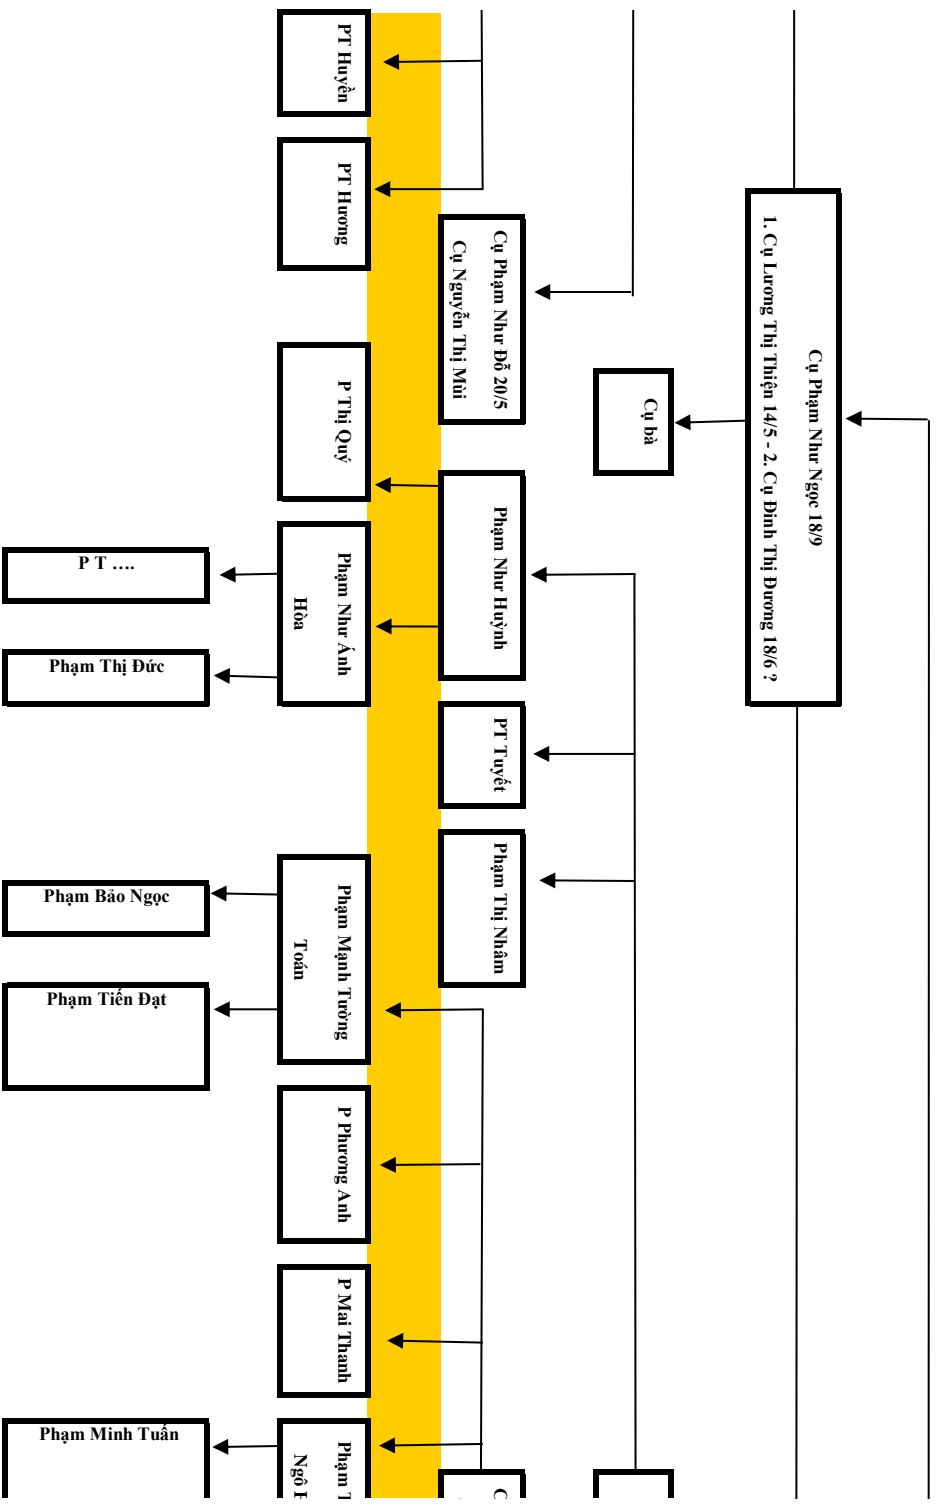

P Xuân Thịnh
S.1966

PT Kim Ngân
S.1970

PT Kim Nga
S.1973

Phạm Văn Thắng S.1962
Nguyễn Thị Kim Cương S.1969

PT Thủy
S.1965

PT Thu
S.1969

PT Lan Anh
S.1975

S.1998
Phạm Gia Khiêm
S.2006

Phạm Tiến Lợi
S.1990
Nguyễn Thị Nga
S.1993

Phạm Quốc Việt
S.1992

Phạm Tiến Minh
S.2017

P Ngọc Loan
S.2022

Cụ Hiền Tổ Khảo Phạm Quý Công Tự P
Cụ Phạm Chính Thất Lương

Cụ trưởng chi II - Hiện

hấp Rượu Hiệu Huyền Huy (Cụ Lỗ) 18/5
Lệnh Thị Hiệu Tư Minh (7/1)

Phủ Quân – Ngày giỗ: 22/11 – Hiện Tổ

ai 3/11

Quý Công Tự Pháp Diệu Huyện Huy (Cụ Lò)

– Ngành 2: Cụ Hiện Tổ Khảo

Cụ Hiền Tổ Khảo Phạm Quý Công Tự Luân Đình Hiền Phúc Minh (Cụ Lang 14/5)
Cụ Lê Thị Thảo (17/9) - Cụ Đình Thị Chính (18/9) - Cụ Nguyễn Thị Nghĩa (23/1) - Cụ Nguyễn Thị Vân (10/7)