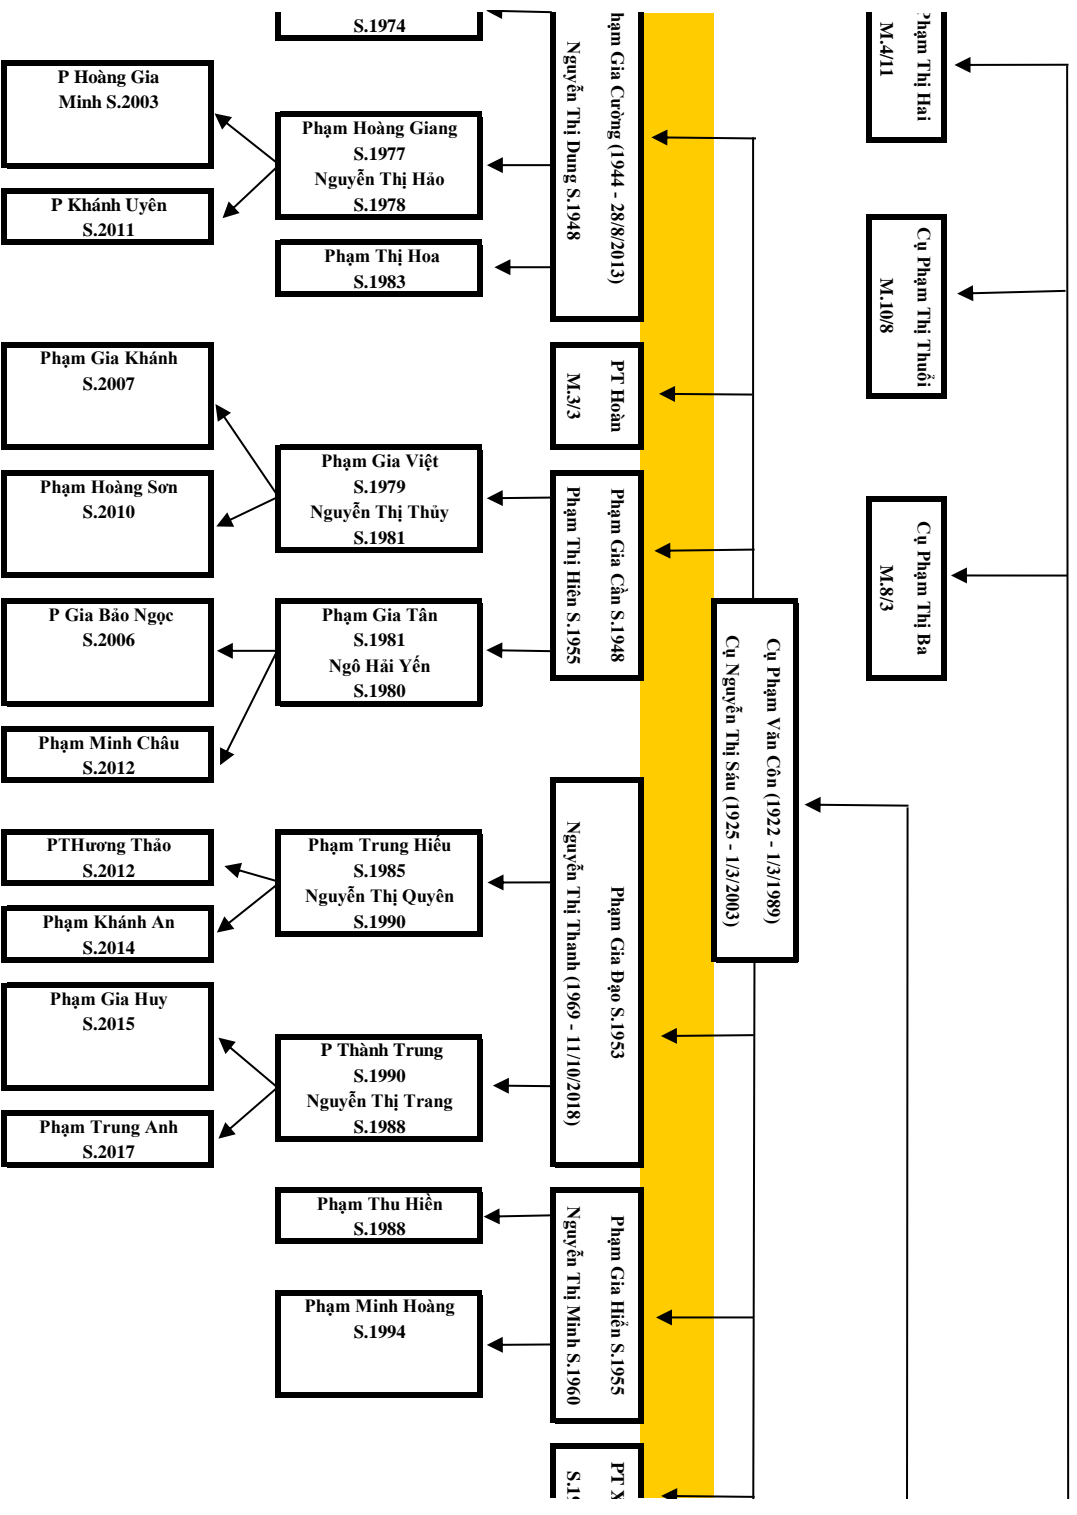

Quý vị có ý kiến về ngôi, thư thì trao đổi với ông, bà trưởng chi. Nếu cần chỉnh sửa hay bổ sung thông

tin, xin liên lạc với ông Phạm Anh Tuấn – quyền trưởng nam - số điện thoại: 0983 663 533

Cụ Phạm Gia Bàn 4/6
1. Cụ Nguyễn Thị An 16/11 - 2. Cụ Nguyễn Thị Phong 20 (21) /2

Cụ Phạm Gia Trúc 17/4
Cụ Hồ Thị Thêm 19/5

Cụ Hiền Tổ Khảo Phạm Lệnh Công Tự Pháp Thăng Hiệu Huyền Ân - 13/S
1. Cụ Phạm Chính Thất Nguyễn Lệnh Thị Hiền Tự Hiền 29/1 - 2. Cụ Phạm Thứ Thất Lưu Lệnh Thị Hiền Tự Miên 23/5

Cụ Phạm Gia Bình S.1888 - M.2/3/1952
1. Cụ Đình Thị Ngự 7/3 - 2. Nguyễn Thị Ba 19/3/1960

Cụ Phạm Quang Năm (1926 - 28/8/2017)
Cụ Nguyễn Thị Thanh (1932 - 13/4/2011)

ing S.1958
ên S.1963

PT Hạnh S.1960

PT Lan S.1968

PT Minh S.1952

Phạm Công Tâm S.1958
Nguyễn Thị Ninh S.1966

PT Hiền S.1960

PT Hải S.1963

PT Hào S.1965

PT Thành S.1968

PT Lộc S.1971

Phạm Đức Toàn S.1973
Sai Thị Ánh Nguyệt S.1979