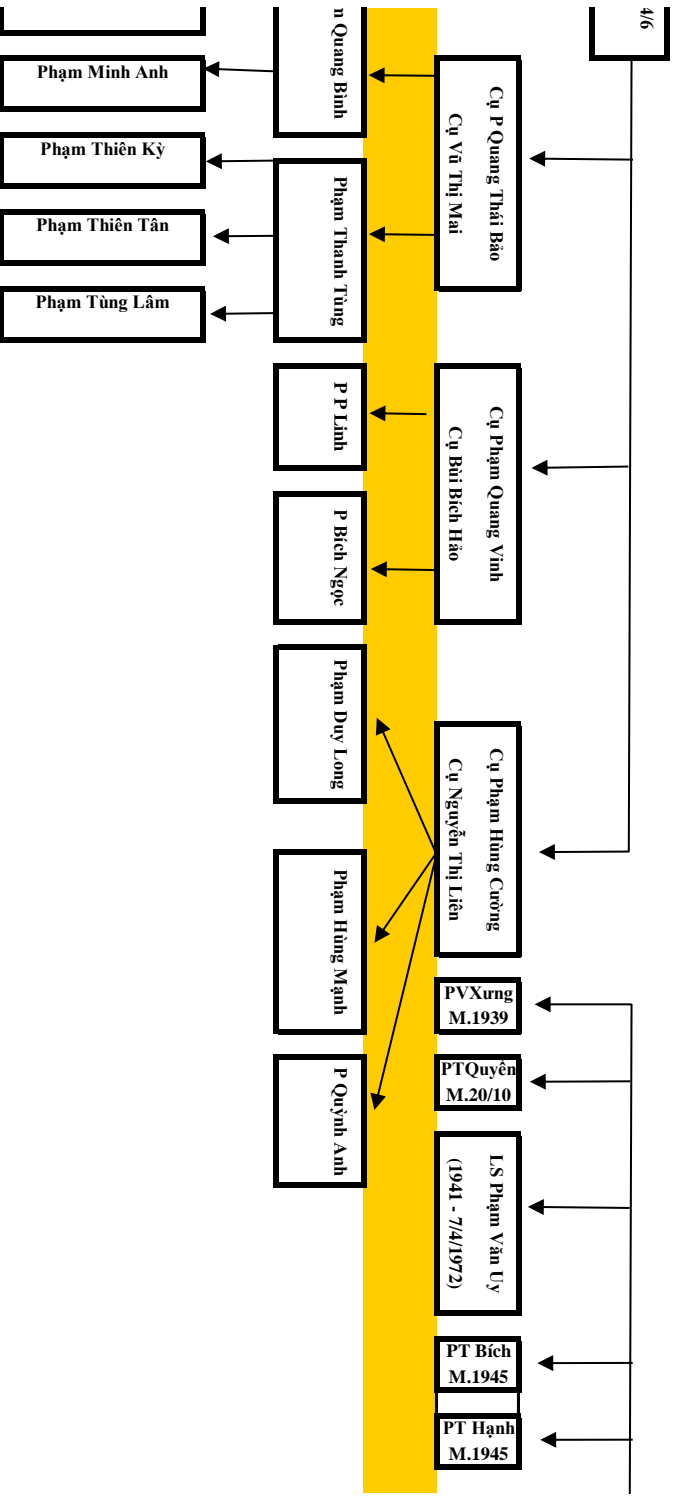

Cụ Hiền Tổ Khảo Phạm Quý Công Tự Luân Đình Hiền Phúc Minh (Cụ Lang 14/5)
Cụ Lê Thị Thảo (17/9) - Cụ Đình Thị Chính (18/9) - Cụ Nguyễn Thị Nghĩa (23/1) - Cụ Nguyễn Thị Vân (10/7)

Cụ Phạm Thị Ràng