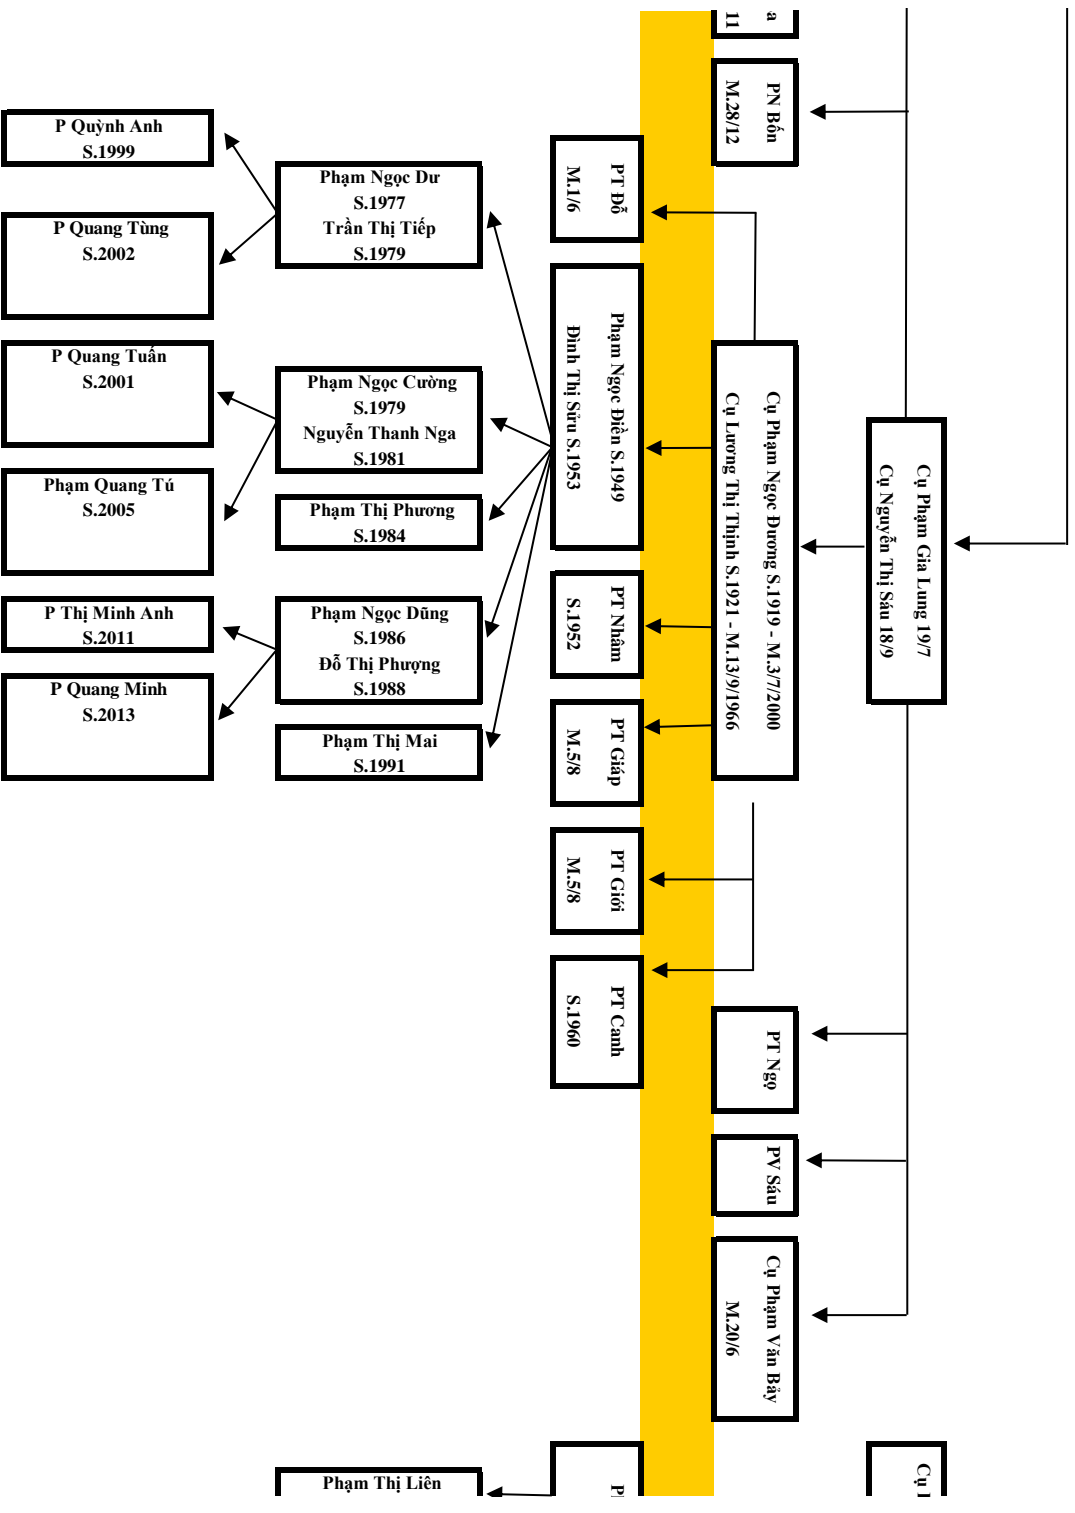

Quý vị có ý kiến về ngôi, thư thì trao đổi với ông, bà trưởng chi. Nếu cần chỉnh sửa hay bổ sung thông

tin, xin liên lạc với ông Phạm Anh Tuấn – quyền trưởng nam - số điện thoại: 0983 663 533

Cụ Phạm Gia Bàn 4/6
1. Cụ Nguyễn Thị An 16/11 - 2. Cụ Nguyễn Thị Phong 20 (21) /2

Cụ Phạm Gia Trúc 17/4
Cụ Hồ Thị Thêm 19/5

Cụ Hiền Tổ Khảo Phạm Lệnh Công Tự Pháp Thăng Hiệu Huyền Ân - 13/S
1. Cụ Phạm Chính Thất Nguyễn Lệnh Thị Hiền Tự Hiền 29/1 - 2. Cụ Phạm Thứ Thất Lưu Lệnh Thị Hiền Tự Miên 23/5

Cụ Phạm Gia Bình S.1888 - M.2/3/1952
1. Cụ Đình Thị Ngự 7/3 - 2. Nguyễn Thị Ba 19/3/1960

Cụ Phạm Quang Năm (1926 - 28/8/2017)
Cụ Nguyễn Thị Thanh (1932 - 13/4/2011)

ing S.1958
ên S.1963

PT Hạnh S.1960

PT Lan S.1968

PT Minh S.1952

Phạm Công Tâm S.1958
Nguyễn Thị Ninh S.1966

PT Hiền S.1960

PT Hải S.1963

PT Hào S.1965

PT Thành S.1968

PT Lộc S.1971

Phạm Đức Toàn S.1973
Sai Thị Ánh Nguyệt S.1979