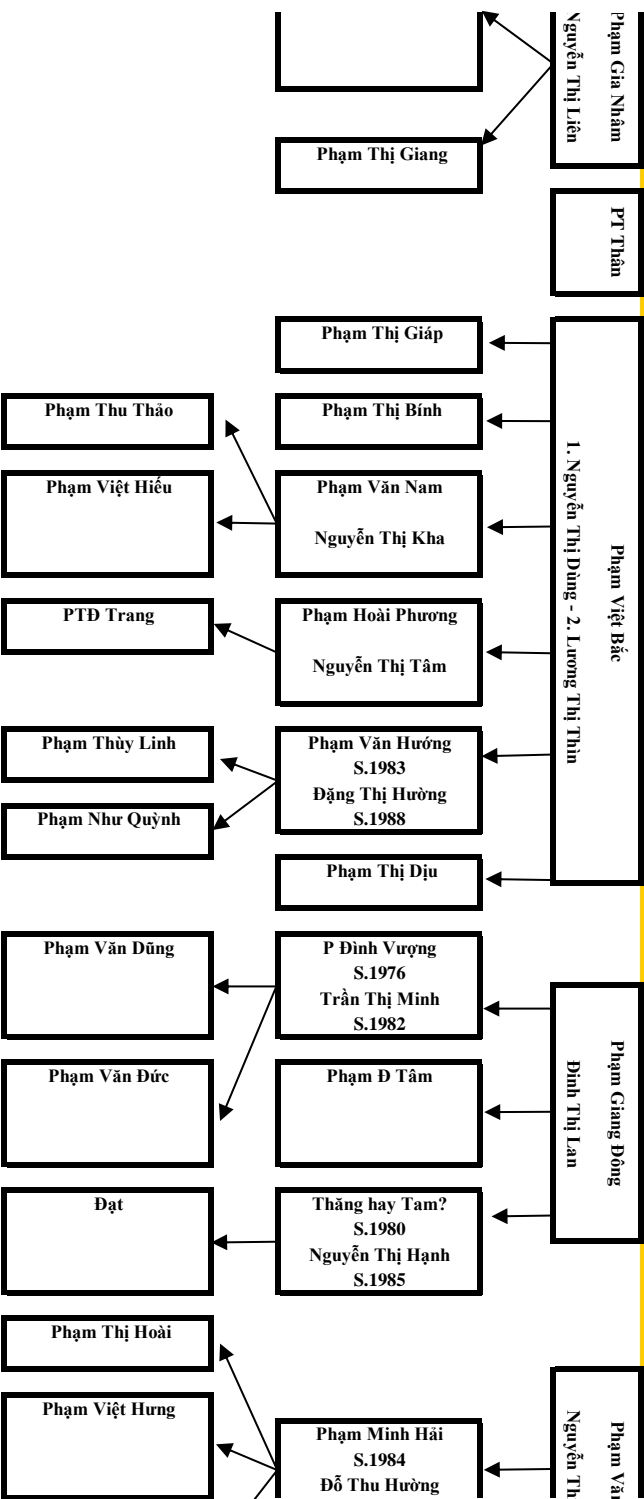

Phạm Ngọc K
Nguyễn Thị Th

11

Phạm Hoài Nam (Hương) S.1978
Nguyễn Thị Liên S.1980

Phạm Tuyết Mây S.1985

12

Phạm Thu Hương S.2006

Phạm Hoài Sơn S.2007

13

Quý vị có ý kiến về ngôi, thư thì trao đổi với ông, bà trưởng chi. Nếu cần chỉnh sửa hay bổ sung thông

tin, xin liên lạc với ông Phạm Anh Tuấn – quyền trưởng nam - số điện thoại: 0983 663 533

Cụ Phạm Gia Bàn 4/6
1. Cụ Nguyễn Thị An 16/11 - 2. Cụ Nguyễn Thị Phong 20 (21) /2

Cụ Phạm Gia Trúc 17/4
Cụ Hồ Thị Thêm 19/5

Cụ Hiền Tổ Khảo Phạm Lệnh Công Tự Pháp Thăng Hiệu Huyền Ân - 13/S
1. Cụ Phạm Chính Thất Nguyễn Lệnh Thị Hiền Tự Hiền 29/1 - 2. Cụ Phạm Thứ Thất Lưu Lệnh Thị Hiền Tự Miên 23/5

Cụ Phạm Gia Bình S.1888 - M.2/3/1952
1. Cụ Đình Thị Ngự 7/3 - 2. Nguyễn Thị Ba 19/3/1960

Cụ Phạm Quang Năm (1926 - 28/8/2017)
Cụ Nguyễn Thị Thanh (1932 - 13/4/2011)

ing S.1958
ên S.1963

PT Hạnh S.1960

PT Lan S.1968