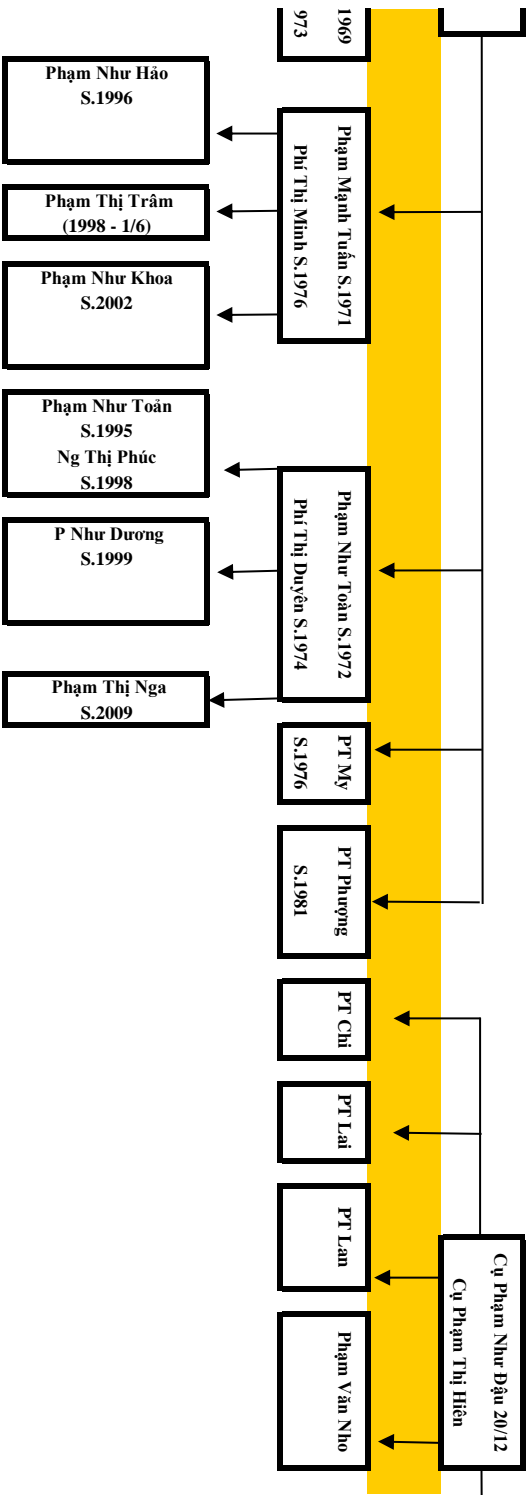

Phủ Quân – Ngày giỗ: 22/11 – Hiện Tổ

ai 3/11