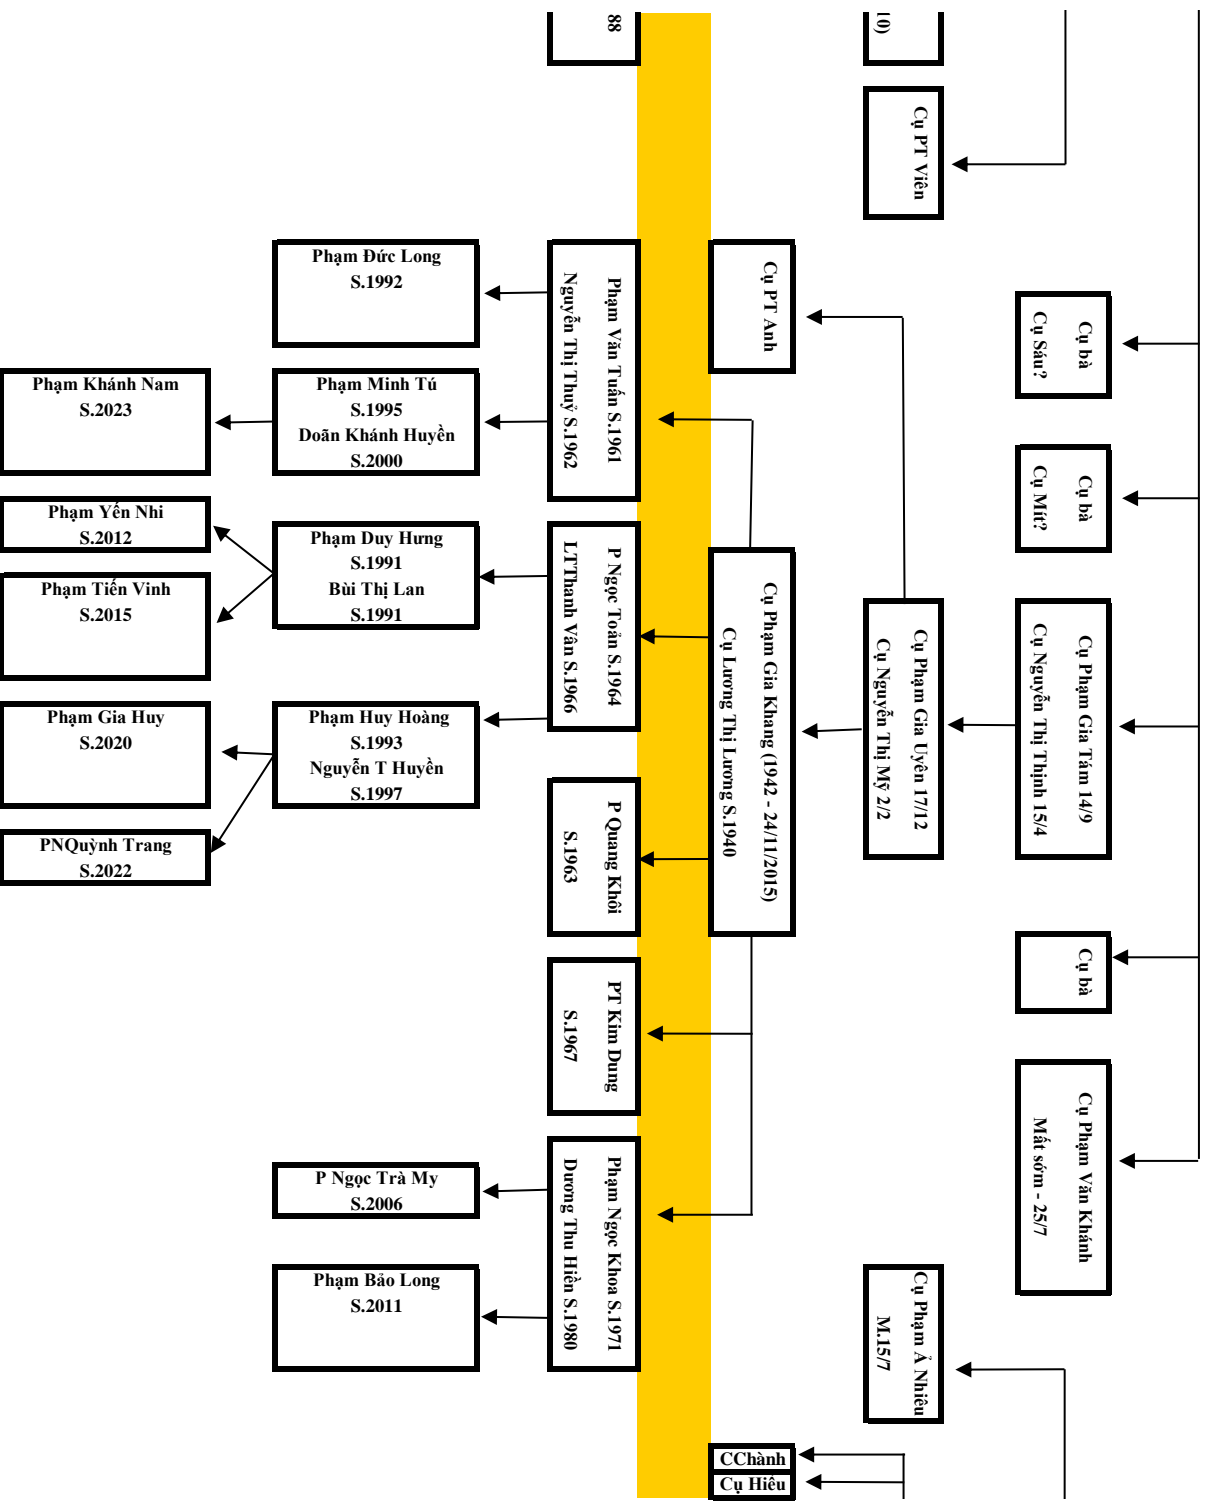

PT Minh S.1952

Phạm Công Tâm S.1958
Nguyễn Thị Ninh S.1966

PT Hiền S.1960

PT Hải S.1963

PT Hào S.1965

PT Thành S.1968

PT Lộc S.1971

Phạm Đức Toàn S.1973
Sai Thị Ánh Nguyệt S.1979

P Xuân Thịnh
S.1966

PT Kim Ngân
S.1970

PT Kim Nga
S.1973

Phạm Văn Thắng S.1962
Nguyễn Thị Kim Cương S.1969

PT Thủy
S.1965

PT Thu
S.1969

PT Lan Anh
S.1975

S.1998
Phạm Gia Khiêm
S.2006

Phạm Tiến Lợi
S.1990
Nguyễn Thị Nga
S.1993

Phạm Quốc Việt
S.1992

Phạm Tiến Minh
S.2017

P Ngọc Loan
S.2022

Cụ Hiền Tổ Khảo Phạm Quý Công Tự P
Cụ Phạm Chính Thất Lương

Cụ trưởng chi II - Hiện

hấp Rượu Hiệu Huyền Huy (Cụ Lỗ) 18/5
Lệnh Thị Hiệu Tư Minh (7/1)

Phủ Quân – Ngày giỗ: 22/11 – Hiện Tổ

ai 3/11

Quý Công Tự Pháp Diệu Huyện Huy (Cụ Lò)

– Ngành 2: Cụ Hiện Tổ Khảo

Cụ Hiền Tổ Khảo Phạm Quý Công Tự Luân Đình Hiền Phúc Minh (Cụ Lang 14/5)
Cụ Lê Thị Thảo (17/9) - Cụ Đình Thị Chính (18/9) - Cụ Nguyễn Thị Nghĩa (23/1) - Cụ Nguyễn Thị Vân (10/7)