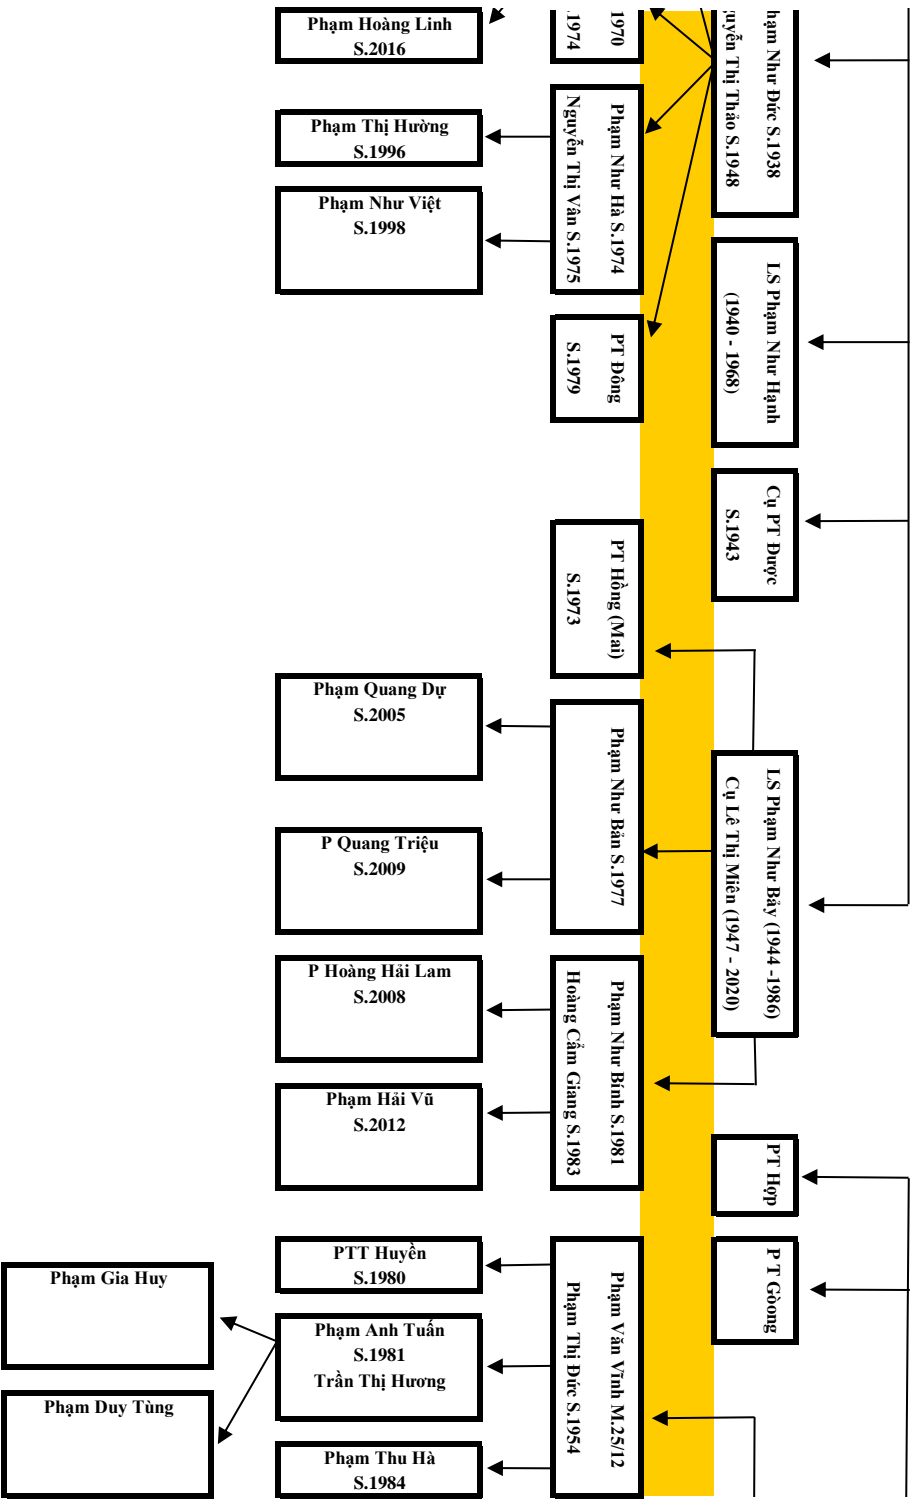

PT Minh S.1952

Phạm Công Tâm S.1958
Nguyễn Thị Ninh S.1966

PT Hiền S.1960

PT Hải S.1963

PT Hào S.1965

PT Thành S.1968

PT Lộc S.1971

Phạm Đức Toàn S.1973
Sai Thị Ánh Nguyệt S.1979

P Xuân Thịnh
S.1966

PT Kim Ngân
S.1970

PT Kim Nga
S.1973

Phạm Văn Thắng S.1962
Nguyễn Thị Kim Cương S.1969

PT Thủy
S.1965

PT Thu
S.1969

PT Lan Anh
S.1975

S.1998
Phạm Gia Khiêm
S.2006

Phạm Tiến Lợi
S.1990
Nguyễn Thị Nga
S.1993

Phạm Quốc Việt
S.1992

Phạm Tiến Minh
S.2017

P Ngọc Loan
S.2022

Cụ Hiền Tổ Khảo Phạm Quý Công Tự P
Cụ Phạm Chính Thất Lương

Cụ trưởng chi II - Hiện

hấp Rượu Hiệu Huyền Huy (Cụ Lỗ) 18/5
Lệnh Thị Hiệu Tư Minh (7/1)

Phủ Quân – Ngày giỗ: 22/11 – Hiện Tổ

ai 3/11

Quý Công Tự Pháp Diệu Huyện Huy (Cụ Lò)

– Ngành 2: Cụ Hiện Tổ Khảo

Cụ Hiền Tổ Khảo Phạm Quý Công Tự Luân Đình Hiền Phúc Minh (Cụ Lang 14/5)
Cụ Lê Thị Thảo (17/9) - Cụ Đình Thị Chính (18/9) - Cụ Nguyễn Thị Nghĩa (23/1) - Cụ Nguyễn Thị Vân (10/7)