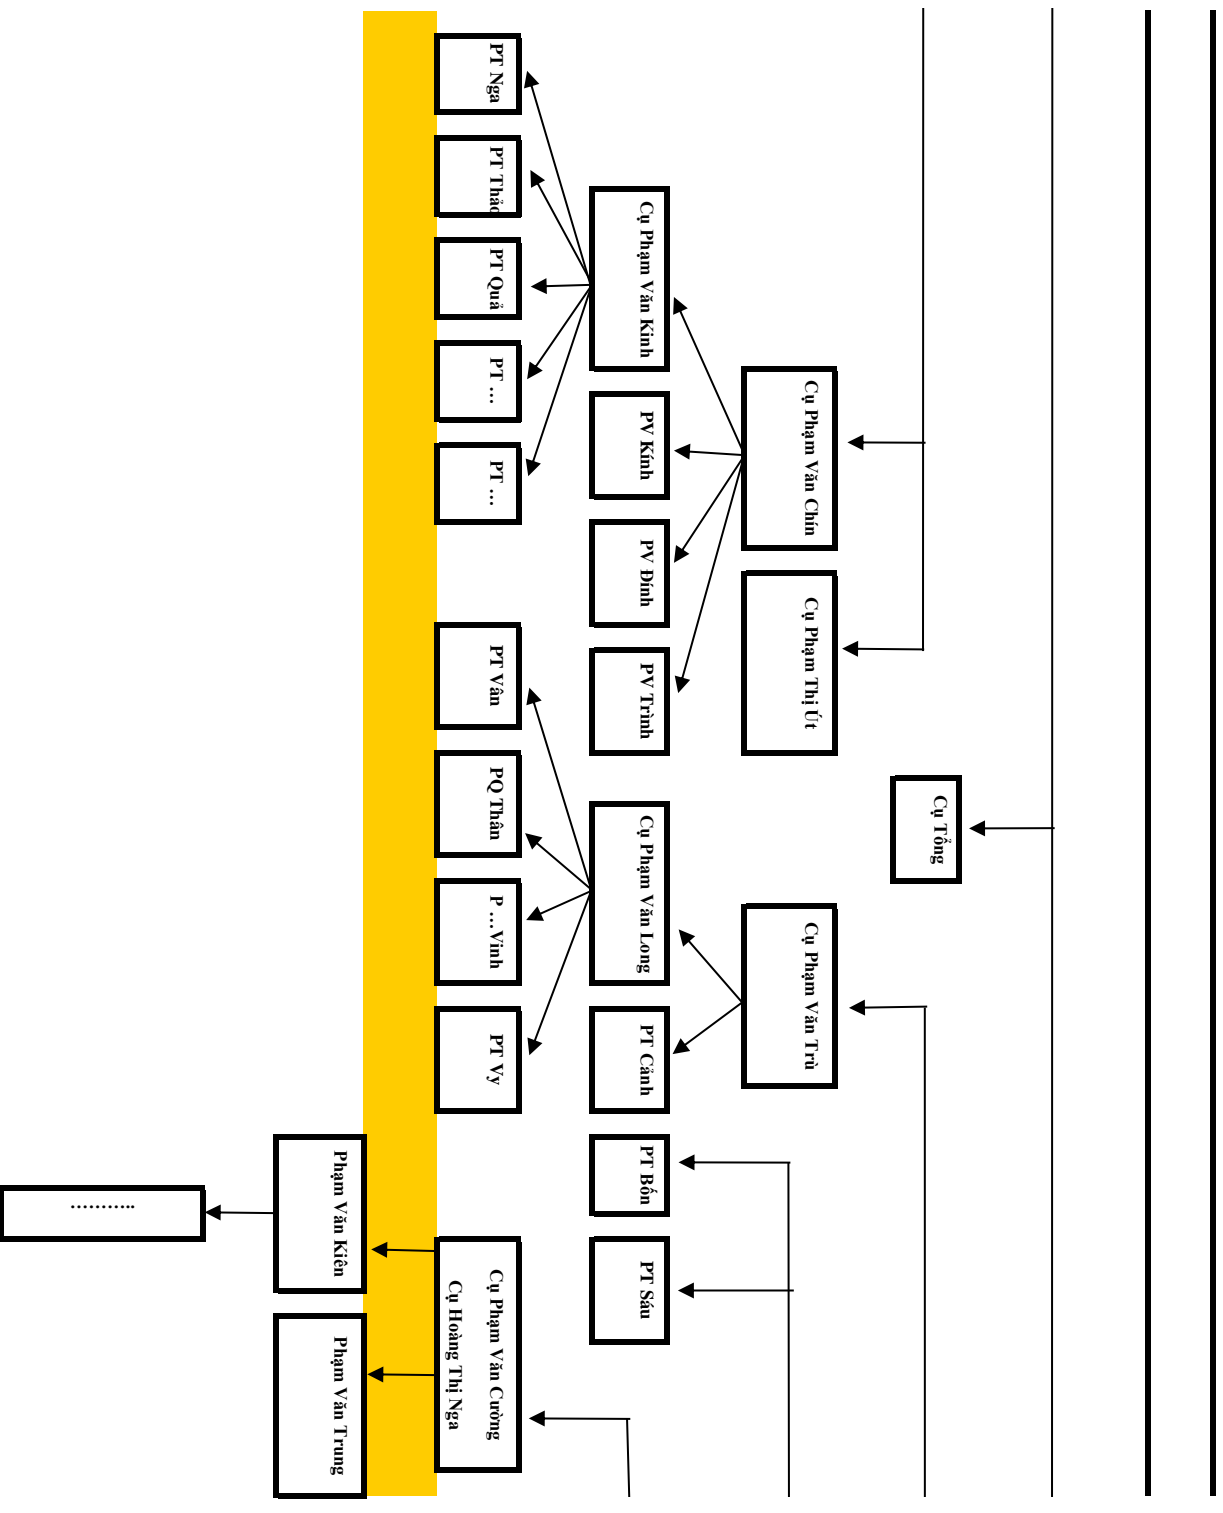

Phủ Quân – Ngày giỗ: 22/11 – Hiện Tổ

ai 3/11

Quý Công Tự Pháp Diệu Huyện Huy (Cụ Lò)

– Ngành 2: Cụ Hiện Tổ Khảo

Cụ Hiền Tổ Khảo Phạm Quý Công Tự Luân Đình Hiền Phúc Minh (Cụ Lang 14/5)
Cụ Lê Thị Thảo (17/9) - Cụ Đình Thị Chính (18/9) - Cụ Nguyễn Thị Nghĩa (23/1) - Cụ Nguyễn Thị Vân (10/7)

Cụ Phạm Thị Ràng

Cụ
Cụ

Cụ Phạm
1. Cụ Nguyễn Thị E

Cụ I
C

PT Dương
PT Phương
PT Hải

S.1989
h

[]