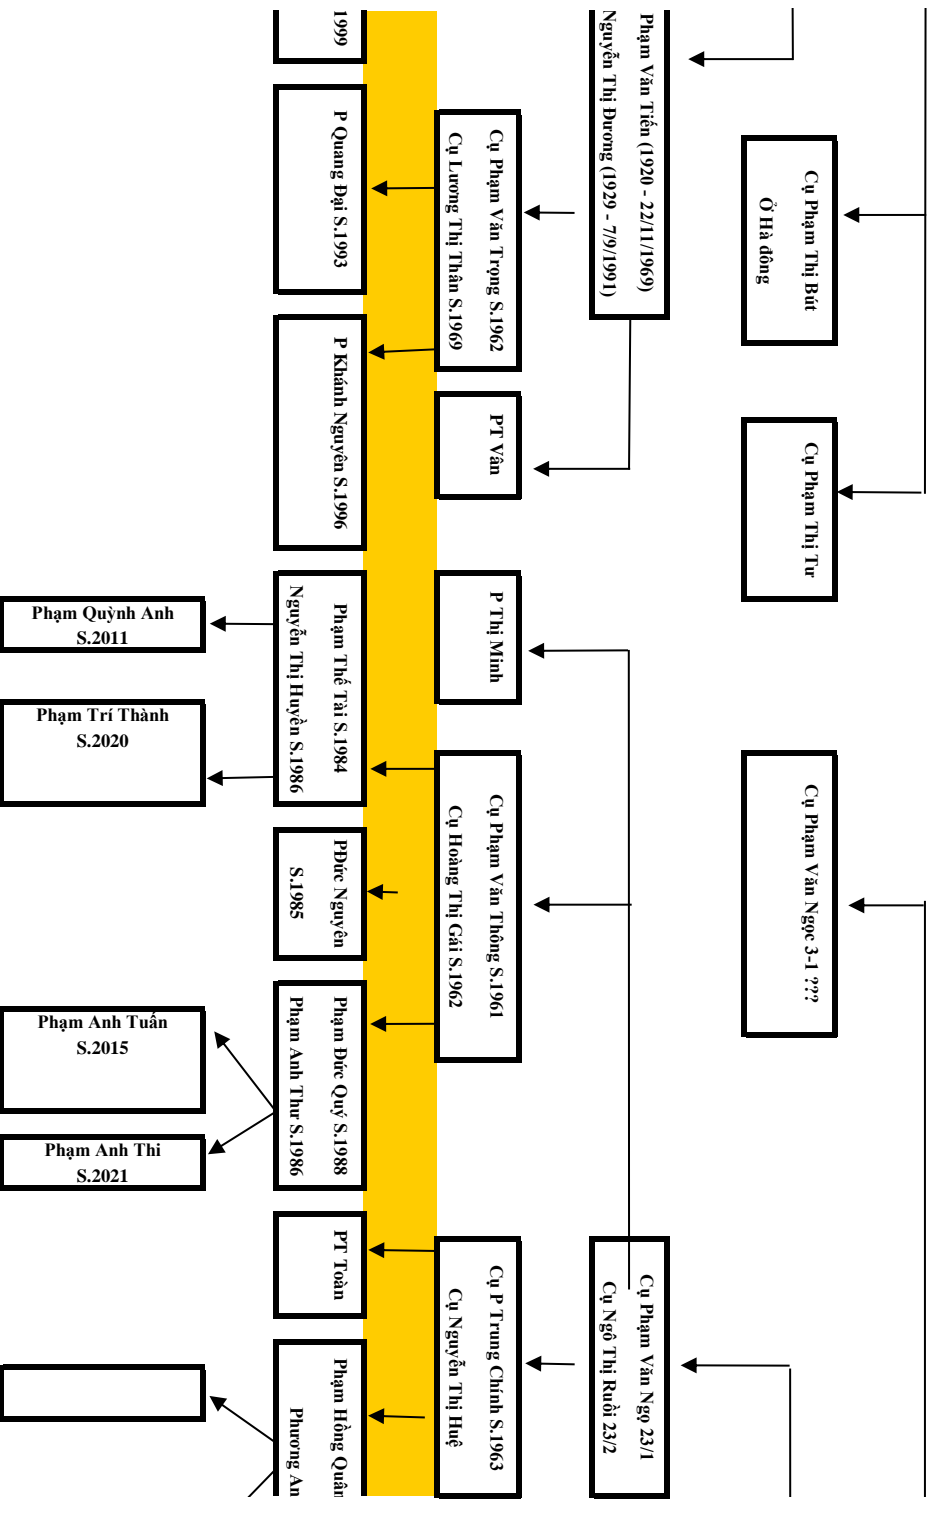

PT Minh S.1952

Phạm Công Tâm S.1958
Nguyễn Thị Ninh S.1966

PT Hiền S.1960

PT Hải S.1963

PT Hào S.1965

PT Thành S.1968

PT Lộc S.1971

Phạm Đức Toàn S.1973
Sai Thị Ánh Nguyệt S.1979

P Xuân Thịnh
S.1966

PT Kim Ngân
S.1970

PT Kim Nga
S.1973

Phạm Văn Thắng S.1962
Nguyễn Thị Kim Cương S.1969

PT Thủy
S.1965

PT Thu
S.1969

PT Lan Anh
S.1975

S.1998
Phạm Gia Khiêm
S.2006

Phạm Tiến Lợi
S.1990
Nguyễn Thị Nga
S.1993

Phạm Quốc Việt
S.1992

Phạm Tiến Minh
S.2017

P Ngọc Loan
S.2022

Cụ Hiền Tổ Khảo Phạm Quý Công Tự P
Cụ Phạm Chính Thất Lương

Cụ trưởng chi II - Hiện

hấp Rượu Hiệu Huyền Huy (Cụ Lỗ) 18/5
Lệnh Thị Hiệu Tư Minh (7/1)

Cụ Phạm Thị Ràng

Cụ
Cụ

Cụ Phạm
1. Cụ Nguyễn Thị E

Cụ I
C

PT Dương
PT Phương
PT Hải

S.1989
h

[]