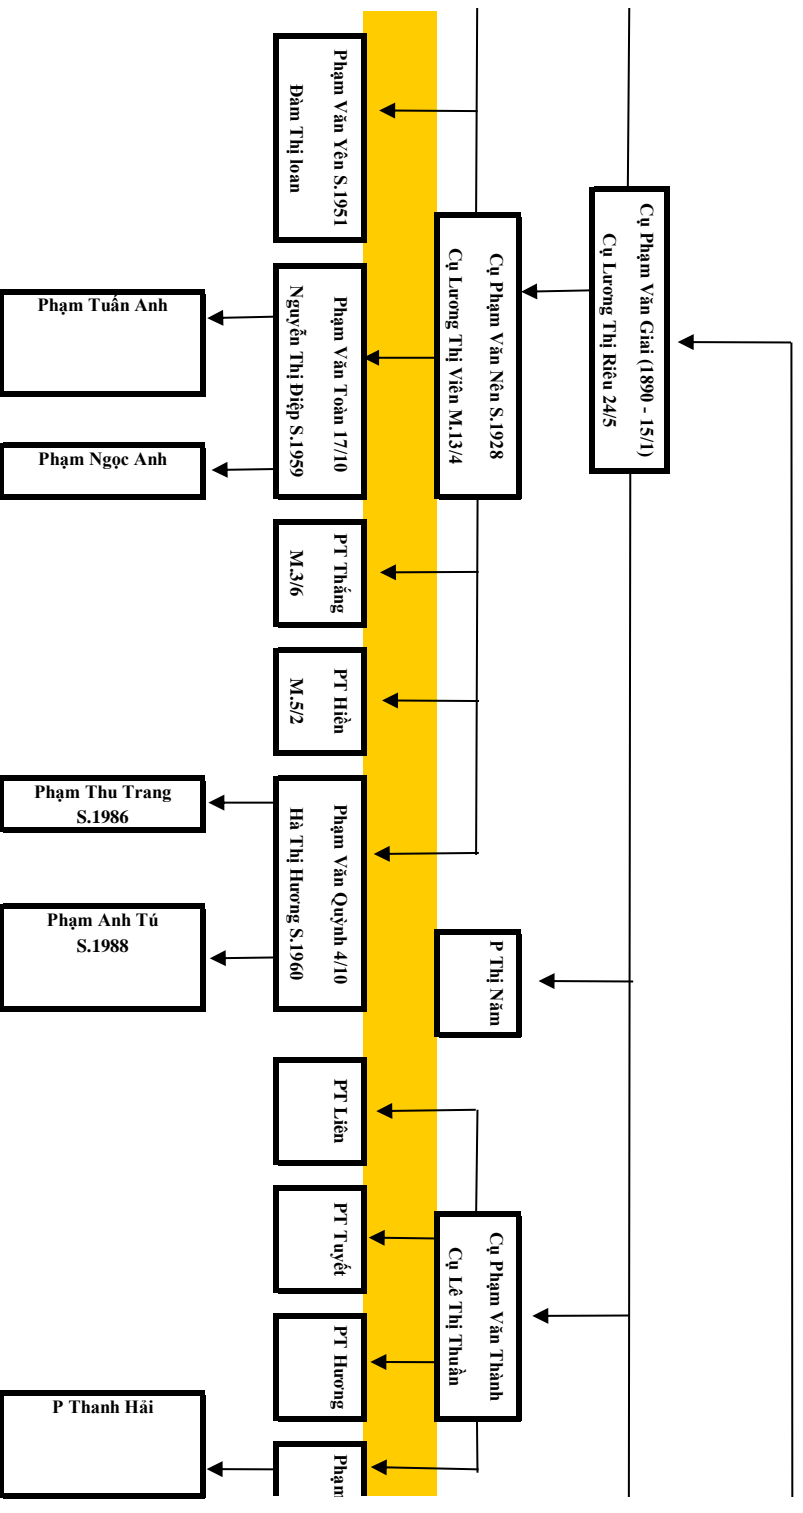

PT Minh S.1952

Phạm Công Tâm S.1958
Nguyễn Thị Ninh S.1966

PT Hiền S.1960

PT Hải S.1963

PT Hào S.1965

PT Thành S.1968

PT Lộc S.1971

Phạm Đức Toàn S.1973
Sai Thị Ánh Nguyệt S.1979

P Xuân Thịnh
S.1966

PT Kim Ngân
S.1970

PT Kim Nga
S.1973

Phạm Văn Thắng S.1962
Nguyễn Thị Kim Cương S.1969

PT Thủy
S.1965

PT Thu
S.1969

PT Lan Anh
S.1975

S.1998
Phạm Gia Khiêm
S.2006

Phạm Tiến Lợi
S.1990
Nguyễn Thị Nga
S.1993

Phạm Quốc Việt
S.1992

Phạm Tiến Minh
S.2017

P Ngọc Loan
S.2022

Cụ Hiền Tổ Khảo Phạm Quý Công Tự P
Cụ Phạm Chính Thất Lương

Cụ trưởng chi II - Hiện

hấp Rượu Hiệu Huyền Huy (Cụ Lỗ) 18/5
Lệnh Thị Hiệu Tư Minh (7/1)

Phủ Quân – Ngày giỗ: 22/11 – Hiện Tổ

ai 3/11

Quý Công Tự Pháp Diệu Huyện Huy (Cụ Lò)

– Ngành 2: Cụ Hiện Tổ Khảo

Cụ Hiền Tổ Khảo Phạm Quý Công Tự Luân Đình Hiền Phúc Minh (Cụ Lang 14/5)
Cụ Lê Thị Thảo (17/9) - Cụ Đình Thị Chính (18/9) - Cụ Nguyễn Thị Nghĩa (23/1) - Cụ Nguyễn Thị Vân (10/7)