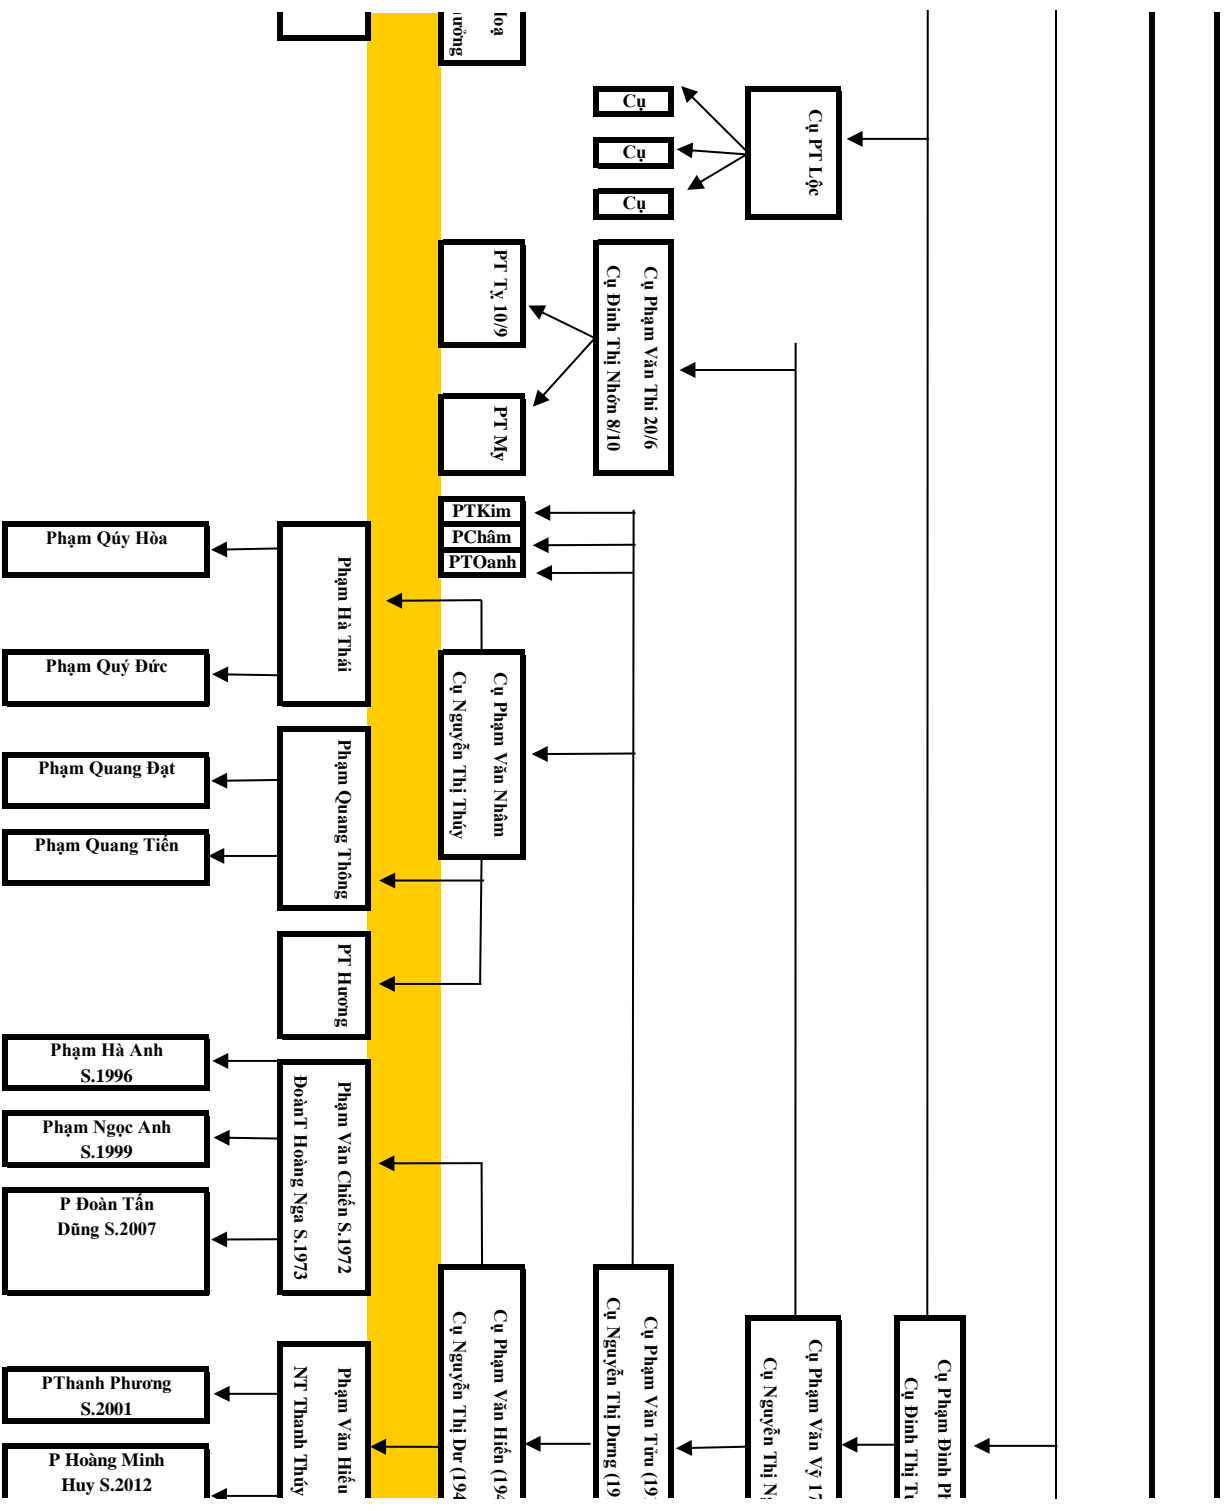

P Xuân Thịnh
S.1966

PT Kim Ngân
S.1970

PT Kim Nga
S.1973

Phạm Văn Thắng S.1962
Nguyễn Thị Kim Cương S.1969

PT Thủy
S.1965

PT Thu
S.1969

PT Lan Anh
S.1975

S.1998
Phạm Gia Khiêm
S.2006

Phạm Tiến Lợi
S.1990
Nguyễn Thị Nga
S.1993

Phạm Quốc Việt
S.1992

Phạm Tiến Minh
S.2017

P Ngọc Loan
S.2022

Cụ Hiền Tổ Khảo Phạm Quý Công Tự P
Cụ Phạm Chính Thất Lương

Cụ trưởng chi II - Hiện

hấp Rượu Hiệu Huyền Huy (Cụ Lỗ) 18/5
Lệnh Thị Hiệu Tư Minh (7/1)

Phủ Quân – Ngày giỗ: 22/11 – Hiện Tổ

ai 3/11

Quý Công Tự Pháp Diệu Huyện Huy (Cụ Lò)

– Ngành 2: Cụ Hiện Tổ Khảo

Cụ Hiền Tổ Khảo Phạm Quý Công Tự Luân Đình Hiền Phúc Minh (Cụ Lang 14/5)
Cụ Lê Thị Thảo (17/9) - Cụ Đình Thị Chính (18/9) - Cụ Nguyễn Thị Nghĩa (23/1) - Cụ Nguyễn Thị Vân (10/7)