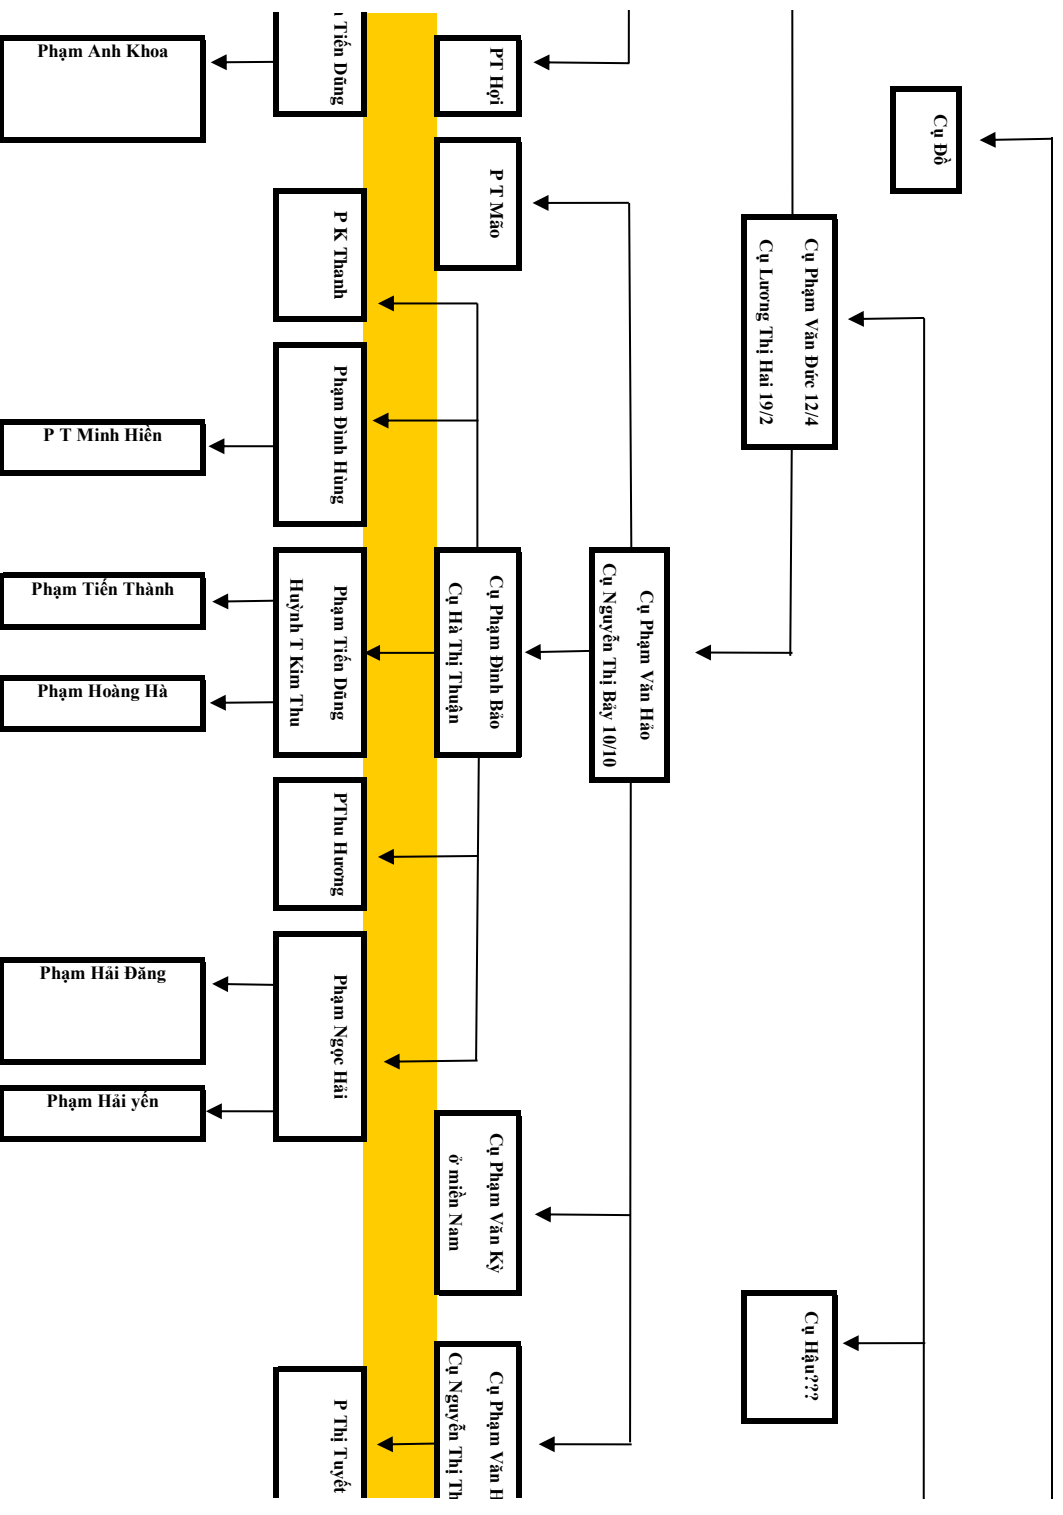

P Xuân Thịnh
S.1966

PT Kim Ngân
S.1970

PT Kim Nga
S.1973

Phạm Văn Thắng S.1962
Nguyễn Thị Kim Cương S.1969

PT Thủy
S.1965

PT Thu
S.1969

PT Lan Anh
S.1975

S.1998
Phạm Gia Khiêm
S.2006

Phạm Tiến Lợi
S.1990
Nguyễn Thị Nga
S.1993

Phạm Quốc Việt
S.1992

Phạm Tiến Minh
S.2017

P Ngọc Loan
S.2022

Cụ Hiền Tổ Khảo Phạm Quý Công Tự P
Cụ Phạm Chính Thất Lương

Cụ trưởng chi II - Hiện

hấp Rượu Hiệu Huyền Huy (Cụ Lỗ) 18/5
Lệnh Thị Hiệu Tư Minh (7/1)

Phủ Quân – Ngày giỗ: 22/11 – Hiện Tổ

ai 3/11

Quý Công Tự Pháp Diệu Huyện Huy (Cụ Lò)

– Ngành 2: Cụ Hiện Tổ Khảo

Cụ Hiền Tổ Khảo Phạm Quý Công Tự Luân Đình Hiền Phúc Minh (Cụ Lang 14/5)
Cụ Lê Thị Thảo (17/9) - Cụ Đình Thị Chính (18/9) - Cụ Nguyễn Thị Nghĩa (23/1) - Cụ Nguyễn Thị Vân (10/7)