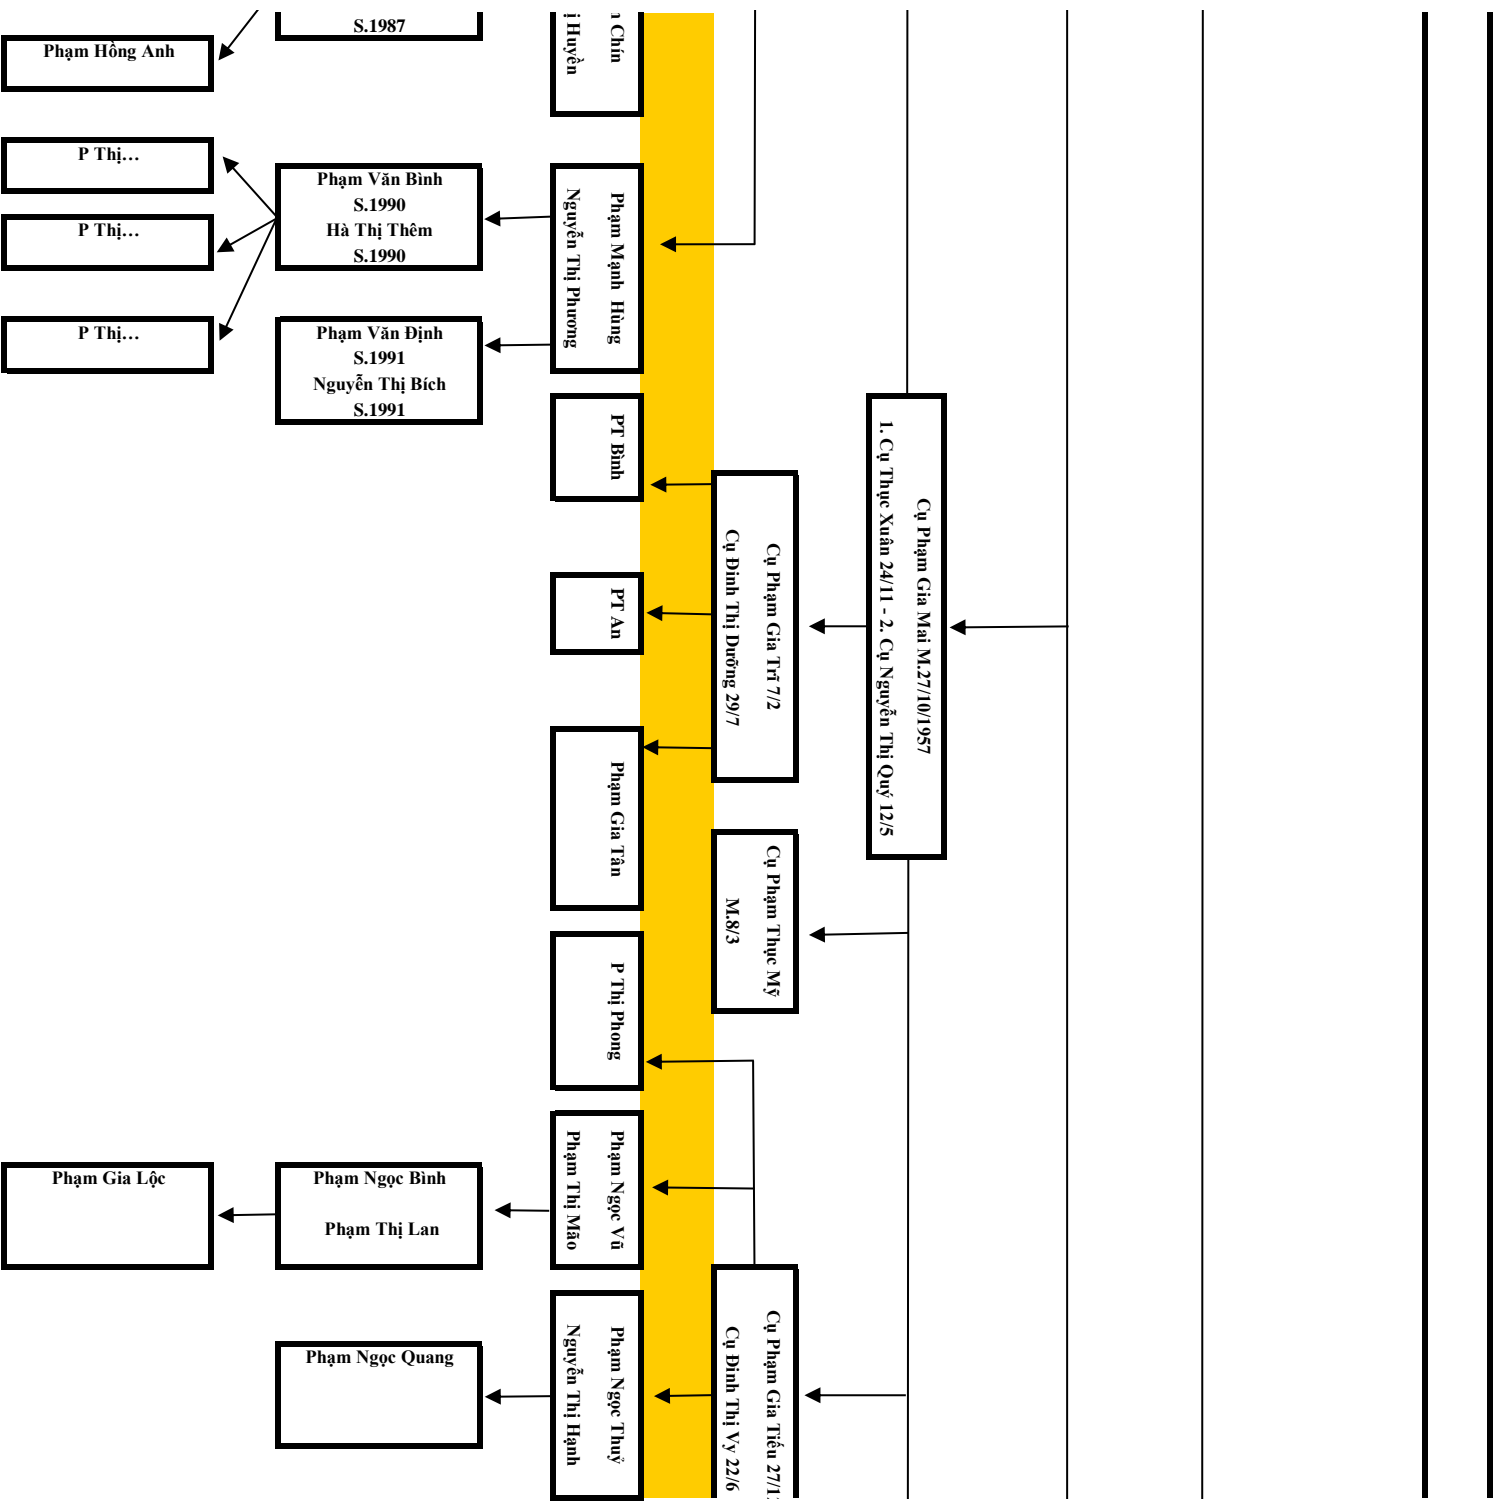

Cụ Phạm Gia Trúc 17/4
Cụ Hồ Thị Thêm 19/5

Cụ Hiền Tổ Khảo Phạm Lệnh Công Tự Pháp Thăng Hiệu Huyền Ân - 13/S
1. Cụ Phạm Chính Thất Nguyễn Lệnh Thị Hiền Tự Hiền 29/1 - 2. Cụ Phạm Thứ Thất Lưu Lệnh Thị Hiền Tự Miên 23/5