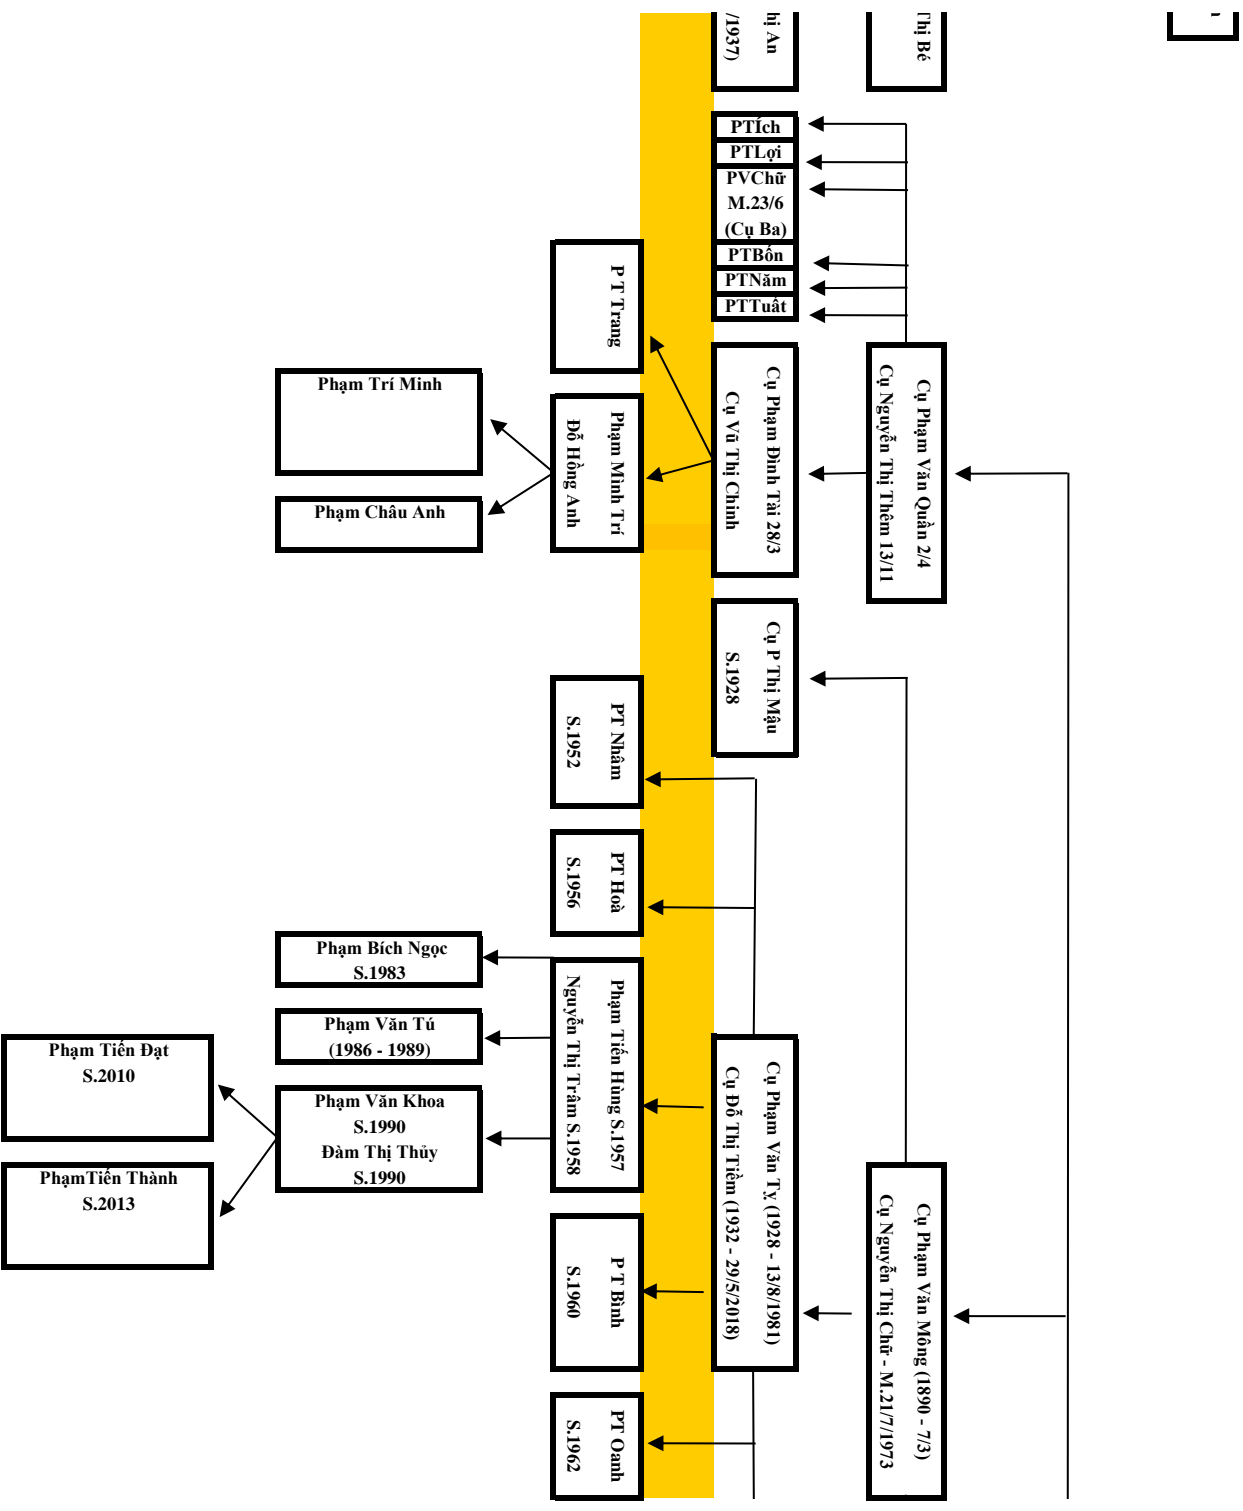

P Xuân Thịnh
S.1966

PT Kim Ngân
S.1970

PT Kim Nga
S.1973

Phạm Văn Thắng S.1962
Nguyễn Thị Kim Cương S.1969

PT Thủy
S.1965

PT Thu
S.1969

PT Lan Anh
S.1975

S.1998
Phạm Gia Khiêm
S.2006

Phạm Tiến Lợi
S.1990
Nguyễn Thị Nga
S.1993

Phạm Quốc Việt
S.1992

Phạm Tiến Minh
S.2017

P Ngọc Loan
S.2022

Cụ Hiền Tổ Khảo Phạm Quý Công Tự P
Cụ Phạm Chính Thất Lương

Cụ trưởng chi II - Hiện

hấp Rượu Hiệu Huyền Huy (Cụ Lỗ) 18/5
Lệnh Thị Hiệu Tư Minh (7/1)

Phủ Quân – Ngày giỗ: 22/11 – Hiện Tổ

ai 3/11

Quý Công Tự Pháp Diệu Huyện Huy (Cụ Lò)

– Ngành 2: Cụ Hiện Tổ Khảo

Cụ Hiền Tổ Khảo Phạm Quý Công Tự Luân Đình Hiền Phúc Minh (Cụ Lang 14/5)
Cụ Lê Thị Thảo (17/9) - Cụ Đình Thị Chính (18/9) - Cụ Nguyễn Thị Nghĩa (23/1) - Cụ Nguyễn Thị Vân (10/7)