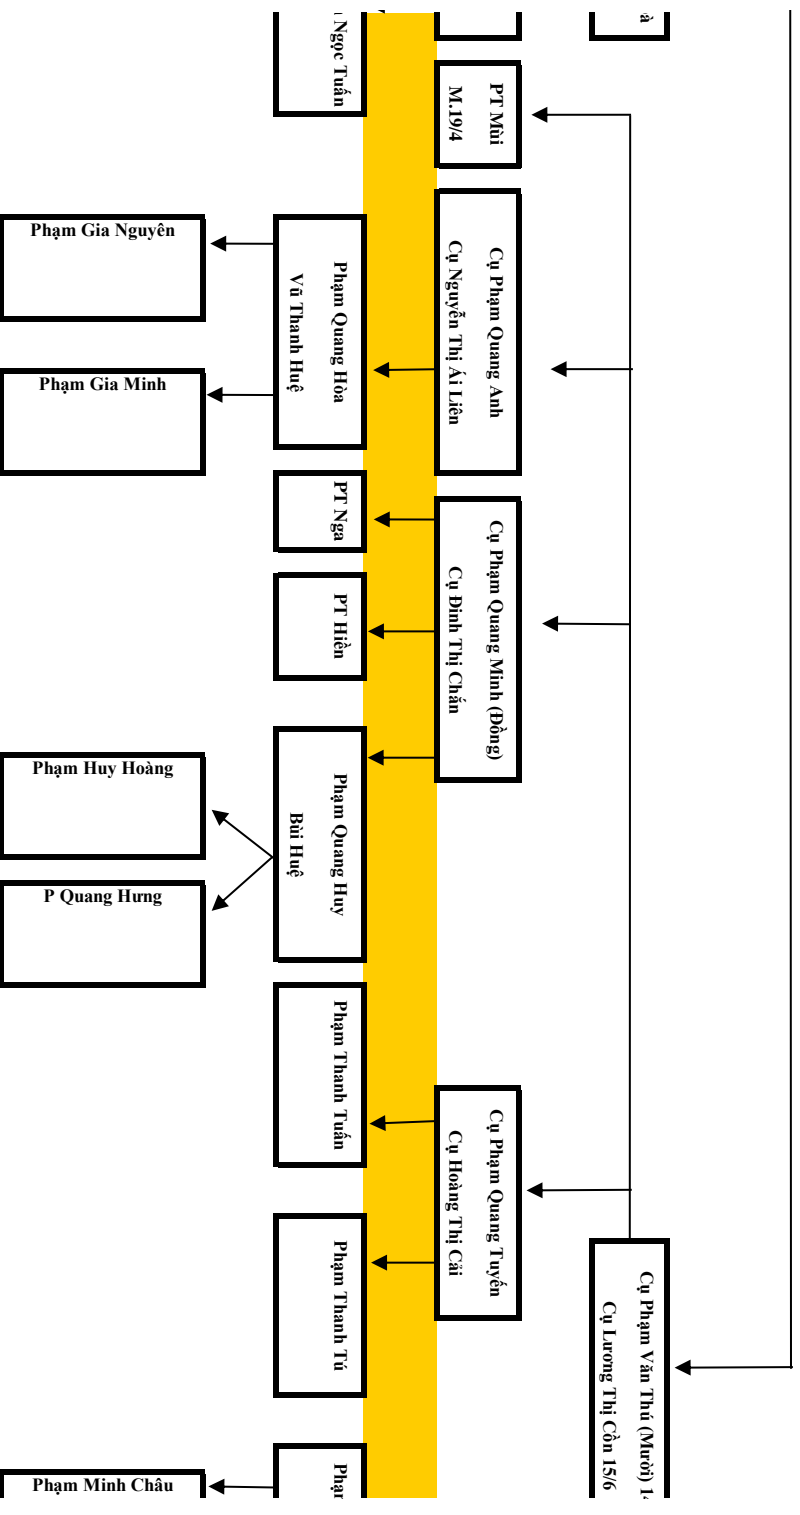

P Xuân Thịnh
S.1966

PT Kim Ngân
S.1970

PT Kim Nga
S.1973

Phạm Văn Thắng S.1962
Nguyễn Thị Kim Cương S.1969

PT Thủy
S.1965

PT Thu
S.1969

PT Lan Anh
S.1975

S.1998
Phạm Gia Khiêm
S.2006

Phạm Tiến Lợi
S.1990
Nguyễn Thị Nga
S.1993

Phạm Quốc Việt
S.1992

Phạm Tiến Minh
S.2017

P Ngọc Loan
S.2022

Cụ Hiền Tổ Khảo Phạm Quý Công Tự P
Cụ Phạm Chính Thất Lương

Cụ trưởng chi II - Hiện

hấp Rượu Hiệu Huyền Huy (Cụ Lỗ) 18/5
Lệnh Thị Hiệu Tư Minh (7/1)

Phủ Quân – Ngày giỗ: 22/11 – Hiện Tổ

ai 3/11

Quý Công Tự Pháp Diệu Huyện Huy (Cụ Lò)

– Ngành 2: Cụ Hiện Tổ Khảo

Cụ Hiền Tổ Khảo Phạm Quý Công Tự Luân Đình Hiền Phúc Minh (Cụ Lang 14/5)
Cụ Lê Thị Thảo (17/9) - Cụ Đình Thị Chính (18/9) - Cụ Nguyễn Thị Nghĩa (23/1) - Cụ Nguyễn Thị Vân (10/7)