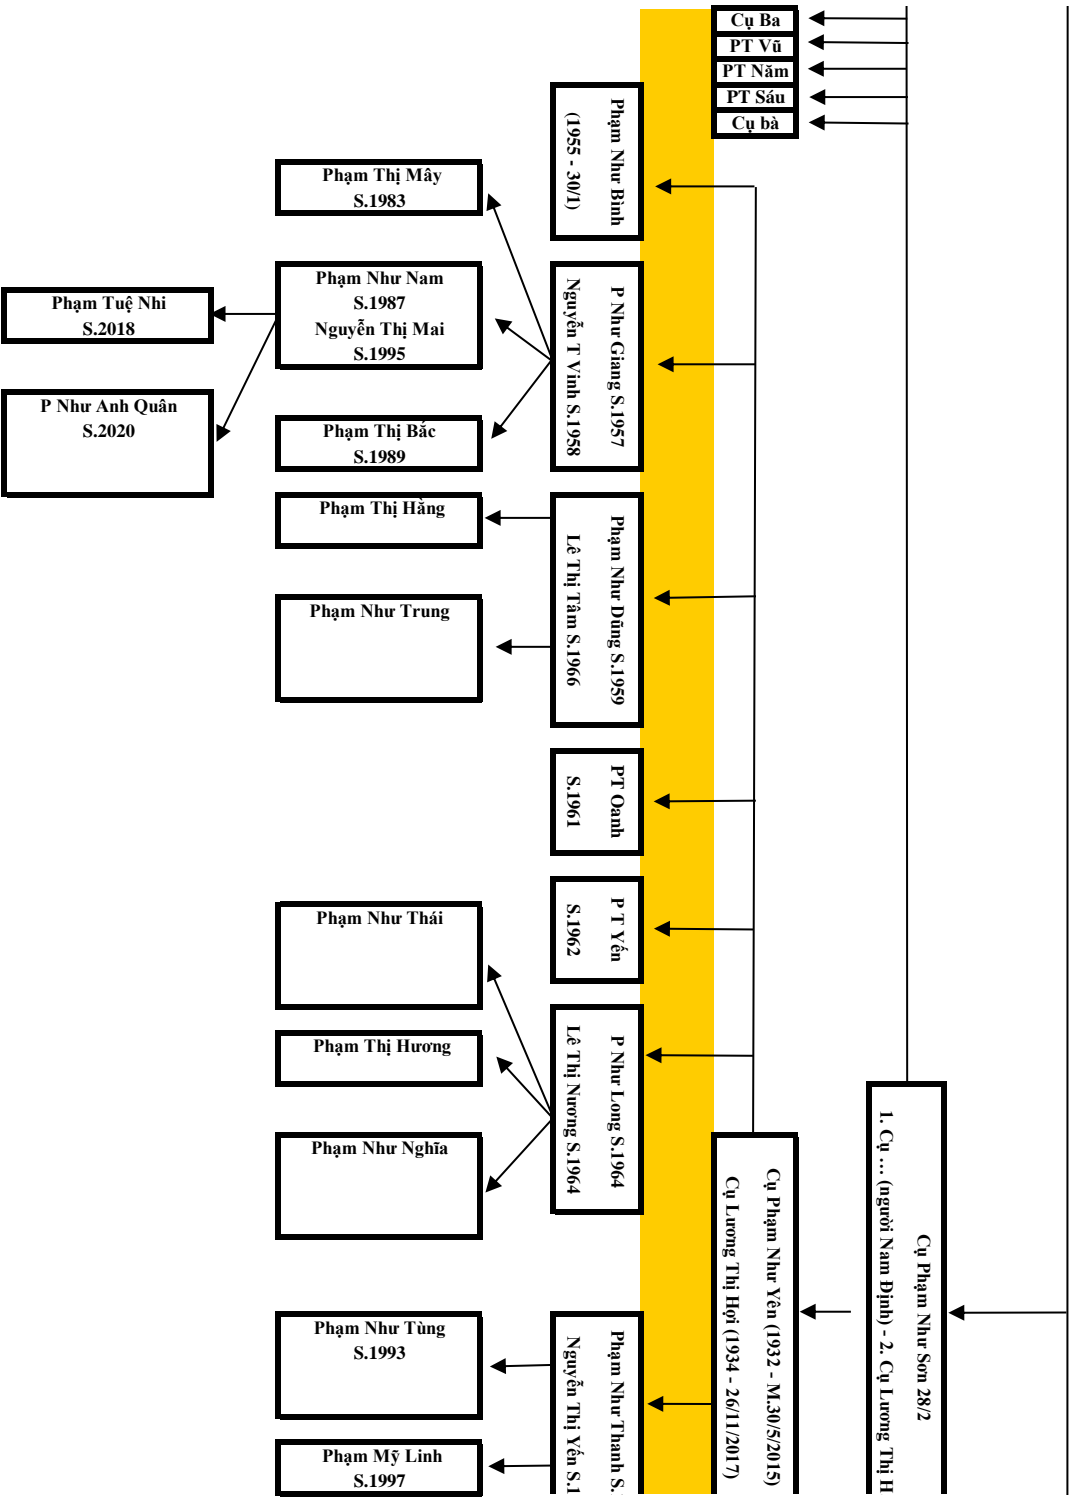

P Xuân Thịnh
S.1966

PT Kim Ngân
S.1970

PT Kim Nga
S.1973

Phạm Văn Thắng S.1962
Nguyễn Thị Kim Cương S.1969

PT Thủy
S.1965

PT Thu
S.1969

PT Lan Anh
S.1975

S.1998
Phạm Gia Khiêm
S.2006

Phạm Tiến Lợi
S.1990
Nguyễn Thị Nga
S.1993

Phạm Quốc Việt
S.1992

Phạm Tiến Minh
S.2017

P Ngọc Loan
S.2022

Cụ Hiền Tổ Khảo Phạm Quý Công Tự P
Cụ Phạm Chính Thất Lương

Cụ trưởng chi II - Hiện

hấp Rượu Hiệu Huyền Huy (Cụ Lỗ) 18/5
Lệnh Thị Hiệu Tư Minh (7/1)

Phủ Quân – Ngày giỗ: 22/11 – Hiện Tổ

ai 3/11

Quý Công Tự Pháp Diệu Huyện Huy (Cụ Lò)

– Ngành 2: Cụ Hiện Tổ Khảo

Cụ Hiền Tổ Khảo Phạm Quý Công Tự Luân Đình Hiền Phúc Minh (Cụ Lang 14/5)
Cụ Lê Thị Thảo (17/9) - Cụ Đình Thị Chính (18/9) - Cụ Nguyễn Thị Nghĩa (23/1) - Cụ Nguyễn Thị Vân (10/7)