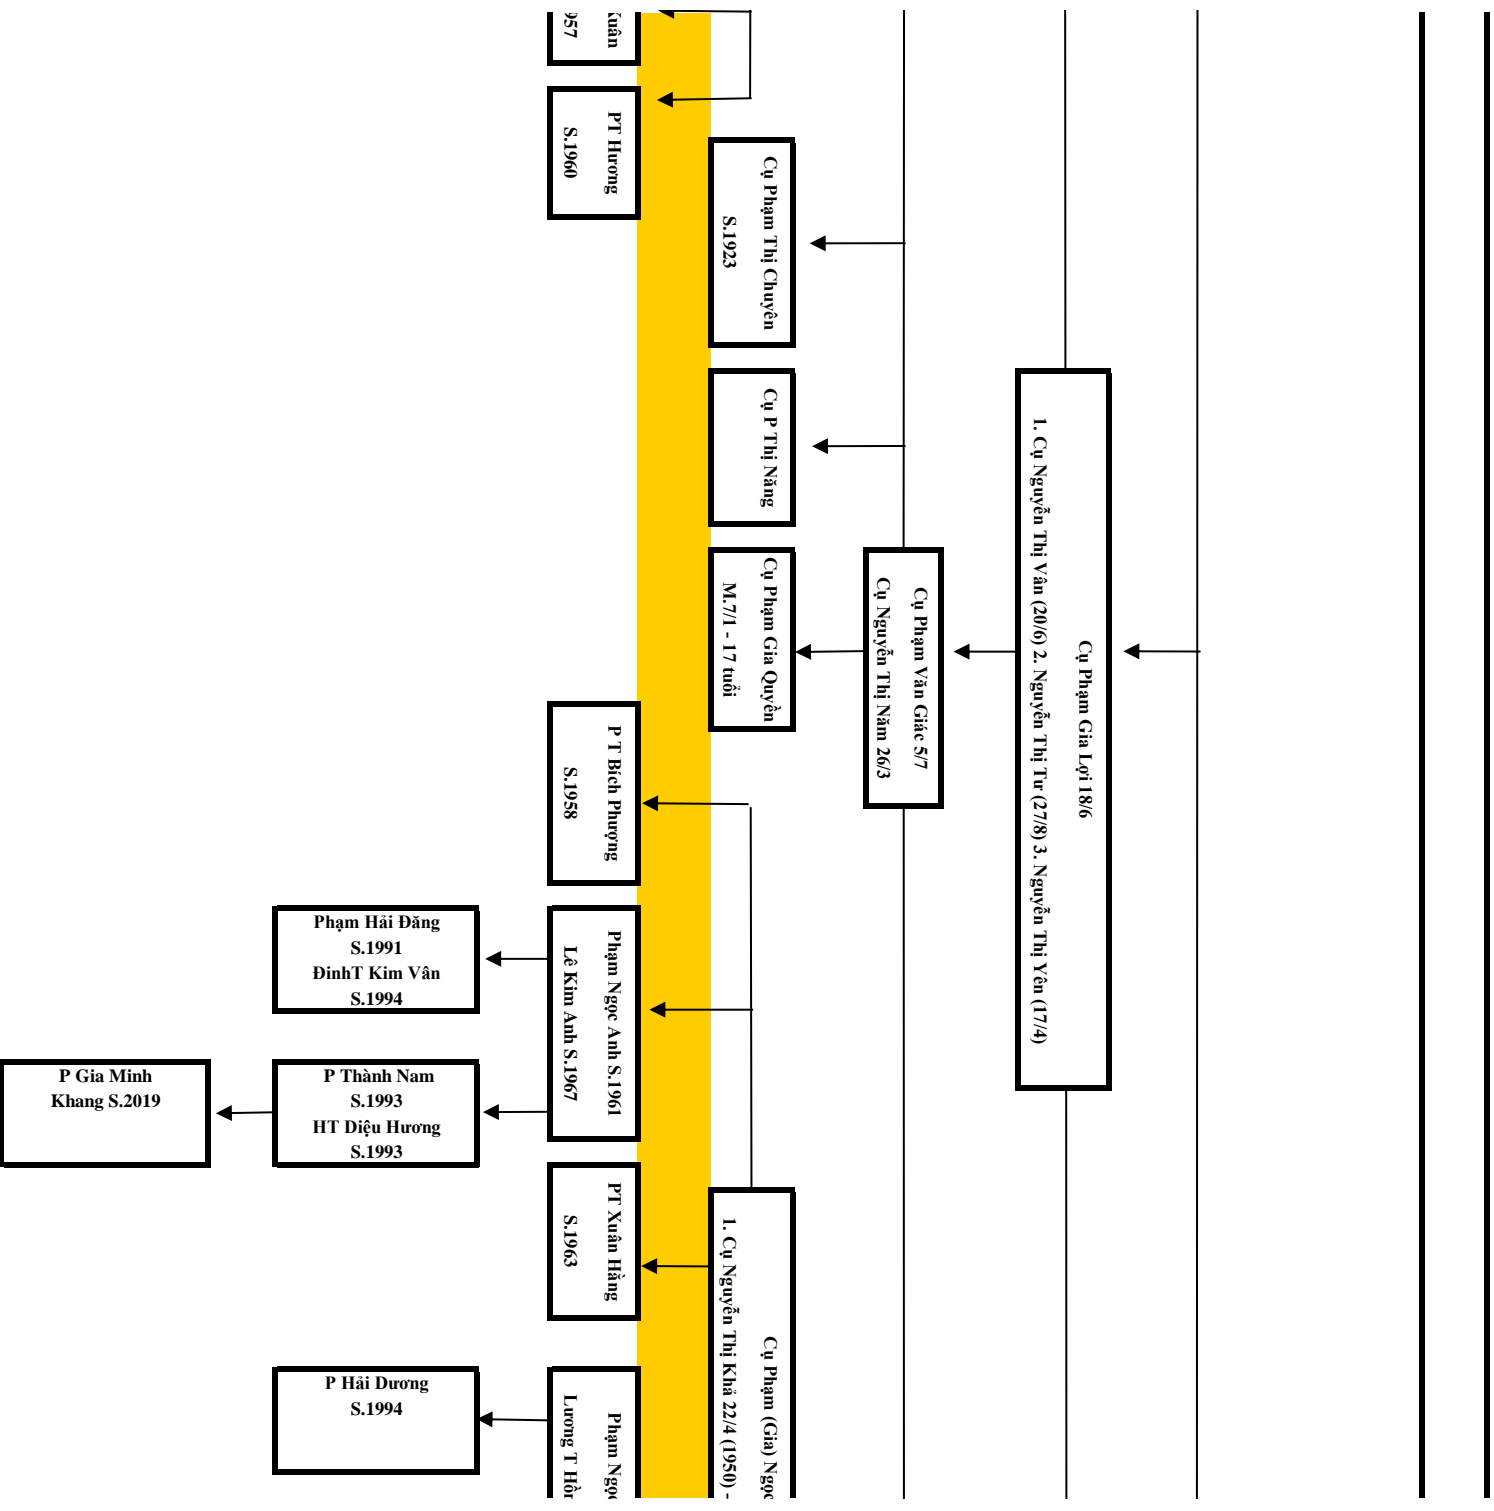

Cụ Phạm Gia Trúc 17/4
Cụ Hồ Thị Thêm 19/5

Cụ Hiền Tổ Khảo Phạm Lệnh Công Tự Pháp Thăng Hiệu Huyền Ân - 13/S
1. Cụ Phạm Chính Thất Nguyễn Lệnh Thị Hiền Tự Hiền 29/1 - 2. Cụ Phạm Thứ Thất Lưu Lệnh Thị Hiền Tự Miên 23/5

Cụ Phạm Gia Bình S.1888 - M.2/3/1952
1. Cụ Đình Thị Ngự 7/3 - 2. Nguyễn Thị Ba 19/3/1960

Cụ Phạm Quang Năm (1926 - 28/8/2017)
Cụ Nguyễn Thị Thanh (1932 - 13/4/2011)

ing S.1958
ên S.1963

PT Hạnh S.1960

PT Lan S.1968

PT Minh S.1952

Phạm Công Tâm S.1958
Nguyễn Thị Ninh S.1966

PT Hiền S.1960

PT Hải S.1963

PT Hào S.1965

PT Thành S.1968

PT Lộc S.1971

Phạm Đức Toàn S.1973
Sai Thị Ánh Nguyệt S.1979