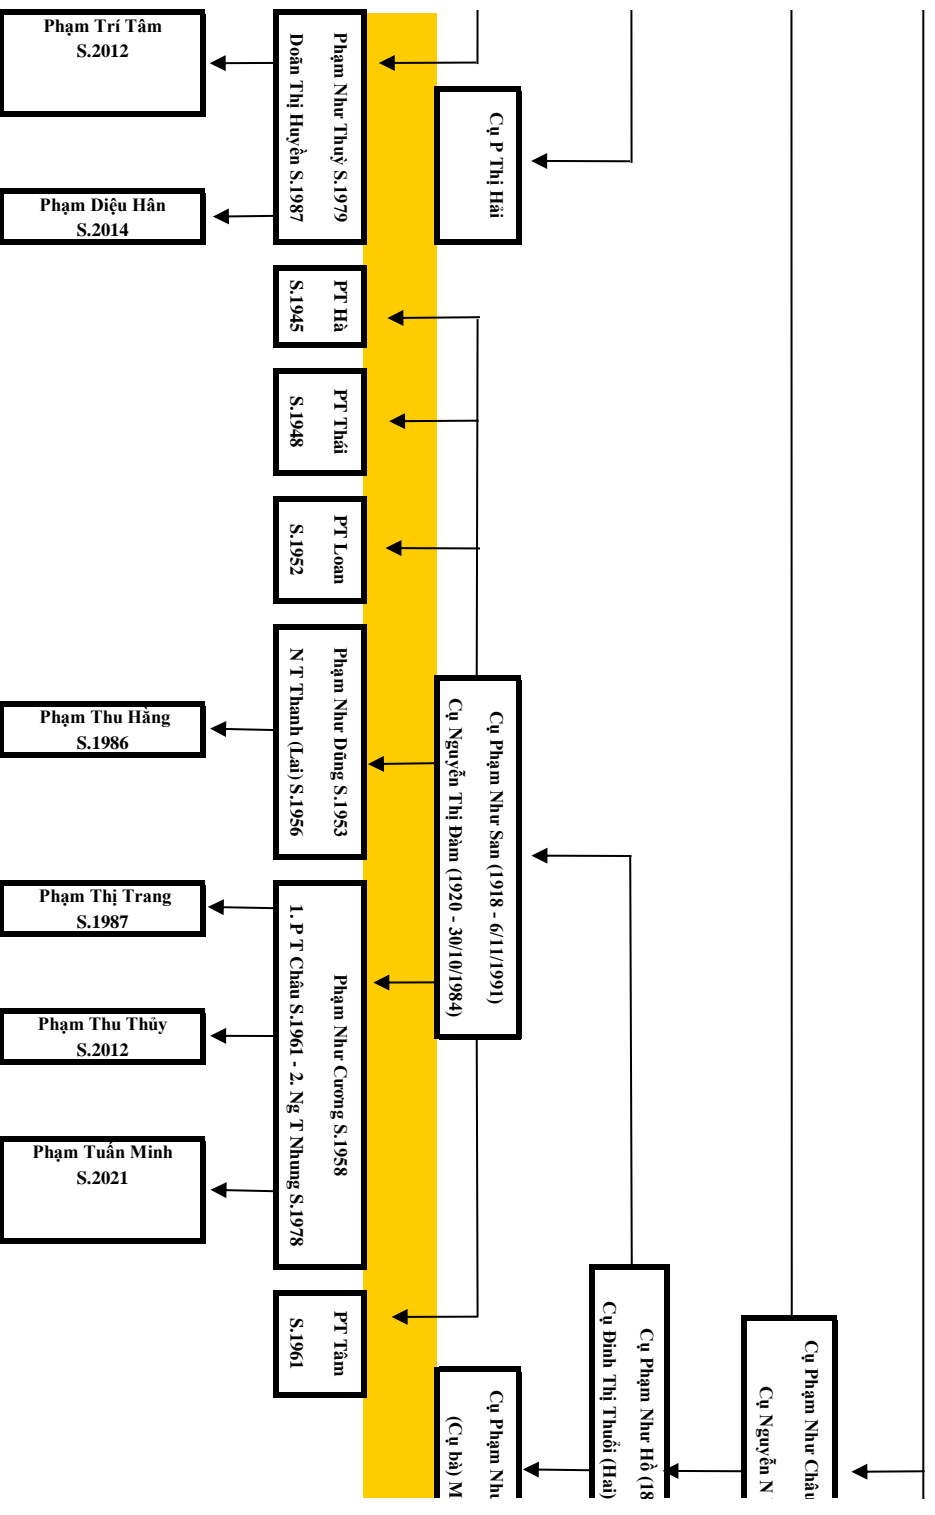

PT Minh S.1952

Phạm Công Tâm S.1958
Nguyễn Thị Ninh S.1966

PT Hiền S.1960

PT Hải S.1963

PT Hào S.1965

PT Thành S.1968

PT Lộc S.1971

Phạm Đức Toàn S.1973
Sai Thị Ánh Nguyệt S.1979

P Xuân Thịnh
S.1966

PT Kim Ngân
S.1970

PT Kim Nga
S.1973

Phạm Văn Thắng S.1962
Nguyễn Thị Kim Cương S.1969

PT Thủy
S.1965

PT Thu
S.1969

PT Lan Anh
S.1975

S.1998
Phạm Gia Khiêm
S.2006

Phạm Tiến Lợi
S.1990
Nguyễn Thị Nga
S.1993

Phạm Quốc Việt
S.1992

Phạm Tiến Minh
S.2017

P Ngọc Loan
S.2022

Cụ Hiền Tổ Khảo Phạm Quý Công Tự P
Cụ Phạm Chính Thất Lương

Cụ trưởng chi II - Hiện

hấp Rượu Hiệu Huyền Huy (Cụ Lỗ) 18/5
Lệnh Thị Hiệu Tư Minh (7/1)

Phủ Quân – Ngày giỗ: 22/11 – Hiện Tổ

ai 3/11

Quý Công Tự Pháp Diệu Huyện Huy (Cụ Lò)

– Ngành 2: Cụ Hiện Tổ Khảo

Cụ Hiền Tổ Khảo Phạm Quý Công Tự Luân Đình Hiền Phúc Minh (Cụ Lang 14/5)
Cụ Lê Thị Thảo (17/9) - Cụ Đình Thị Chính (18/9) - Cụ Nguyễn Thị Nghĩa (23/1) - Cụ Nguyễn Thị Vân (10/7)