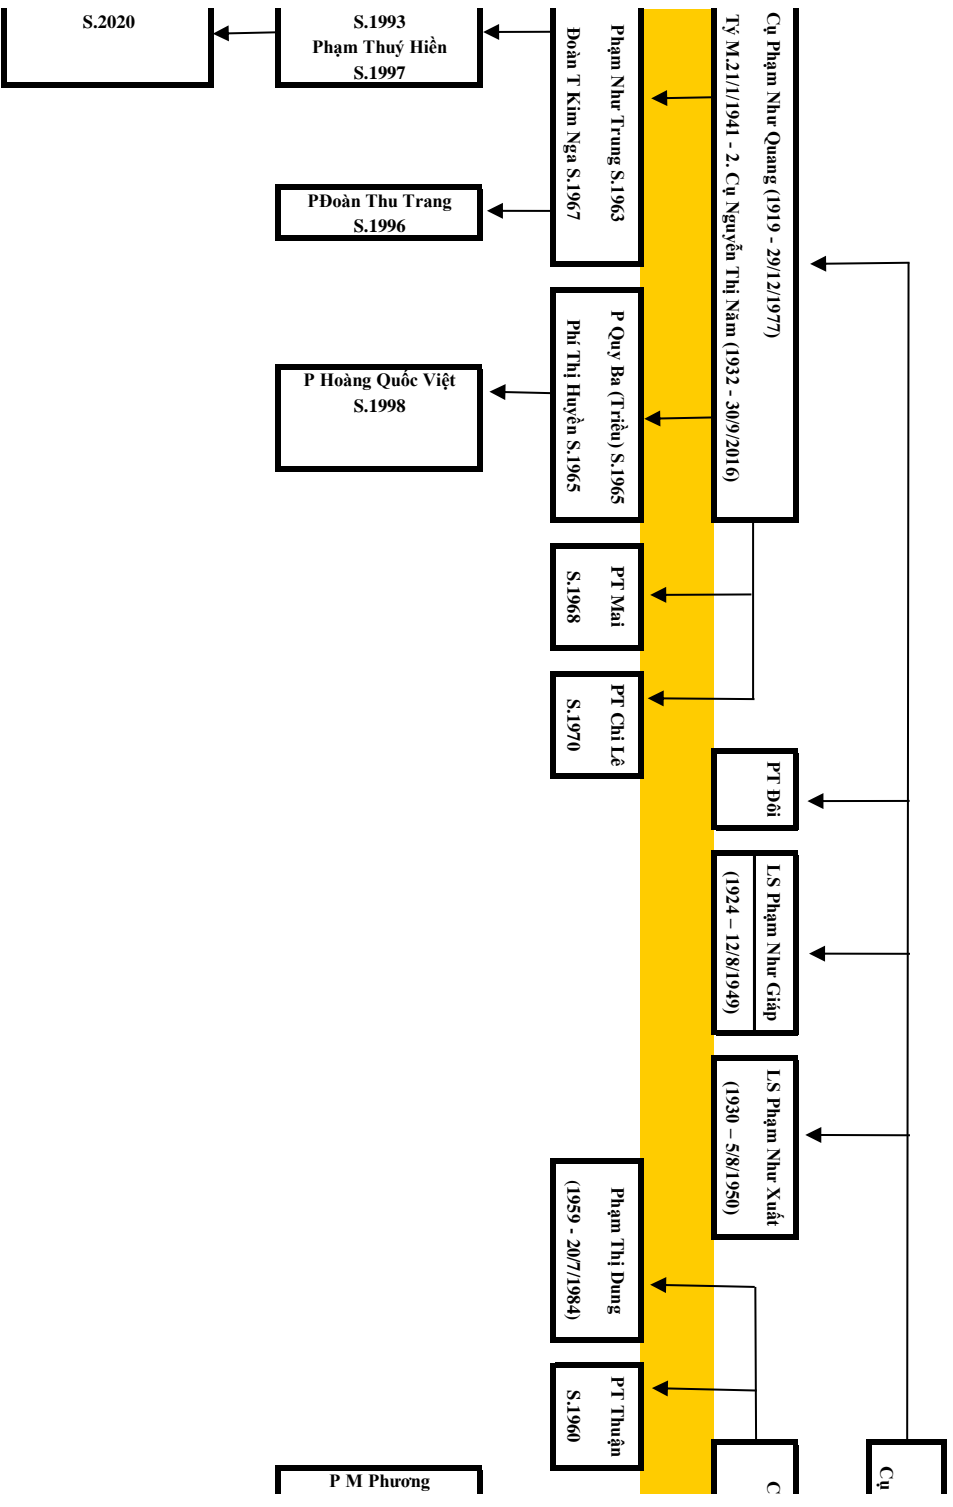

P Xuân Thịnh
S.1966

PT Kim Ngân
S.1970

PT Kim Nga
S.1973

Phạm Văn Thắng S.1962
Nguyễn Thị Kim Cương S.1969

PT Thủy
S.1965

PT Thu
S.1969

PT Lan Anh
S.1975

S.1998
Phạm Gia Khiêm
S.2006

Phạm Tiến Lợi
S.1990
Nguyễn Thị Nga
S.1993

Phạm Quốc Việt
S.1992

Phạm Tiến Minh
S.2017

P Ngọc Loan
S.2022

Cụ Hiền Tổ Khảo Phạm Quý Công Tự P
Cụ Phạm Chính Thất Lương

Cụ trưởng chi II - Hiện

hấp Rượu Hiệu Huyền Huy (Cụ Lỗ) 18/5
Lệnh Thị Hiệu Tư Minh (7/1)

Phủ Quân – Ngày giỗ: 22/11 – Hiện Tổ

ai 3/11

Quý Công Tự Pháp Diệu Huyện Huy (Cụ Lò)

– Ngành 2: Cụ Hiện Tổ Khảo

Cụ Hiền Tổ Khảo Phạm Quý Công Tự Luân Đình Hiền Phúc Minh (Cụ Lang 14/5)
Cụ Lê Thị Thảo (17/9) - Cụ Đình Thị Chính (18/9) - Cụ Nguyễn Thị Nghĩa (23/1) - Cụ Nguyễn Thị Vân (10/7)