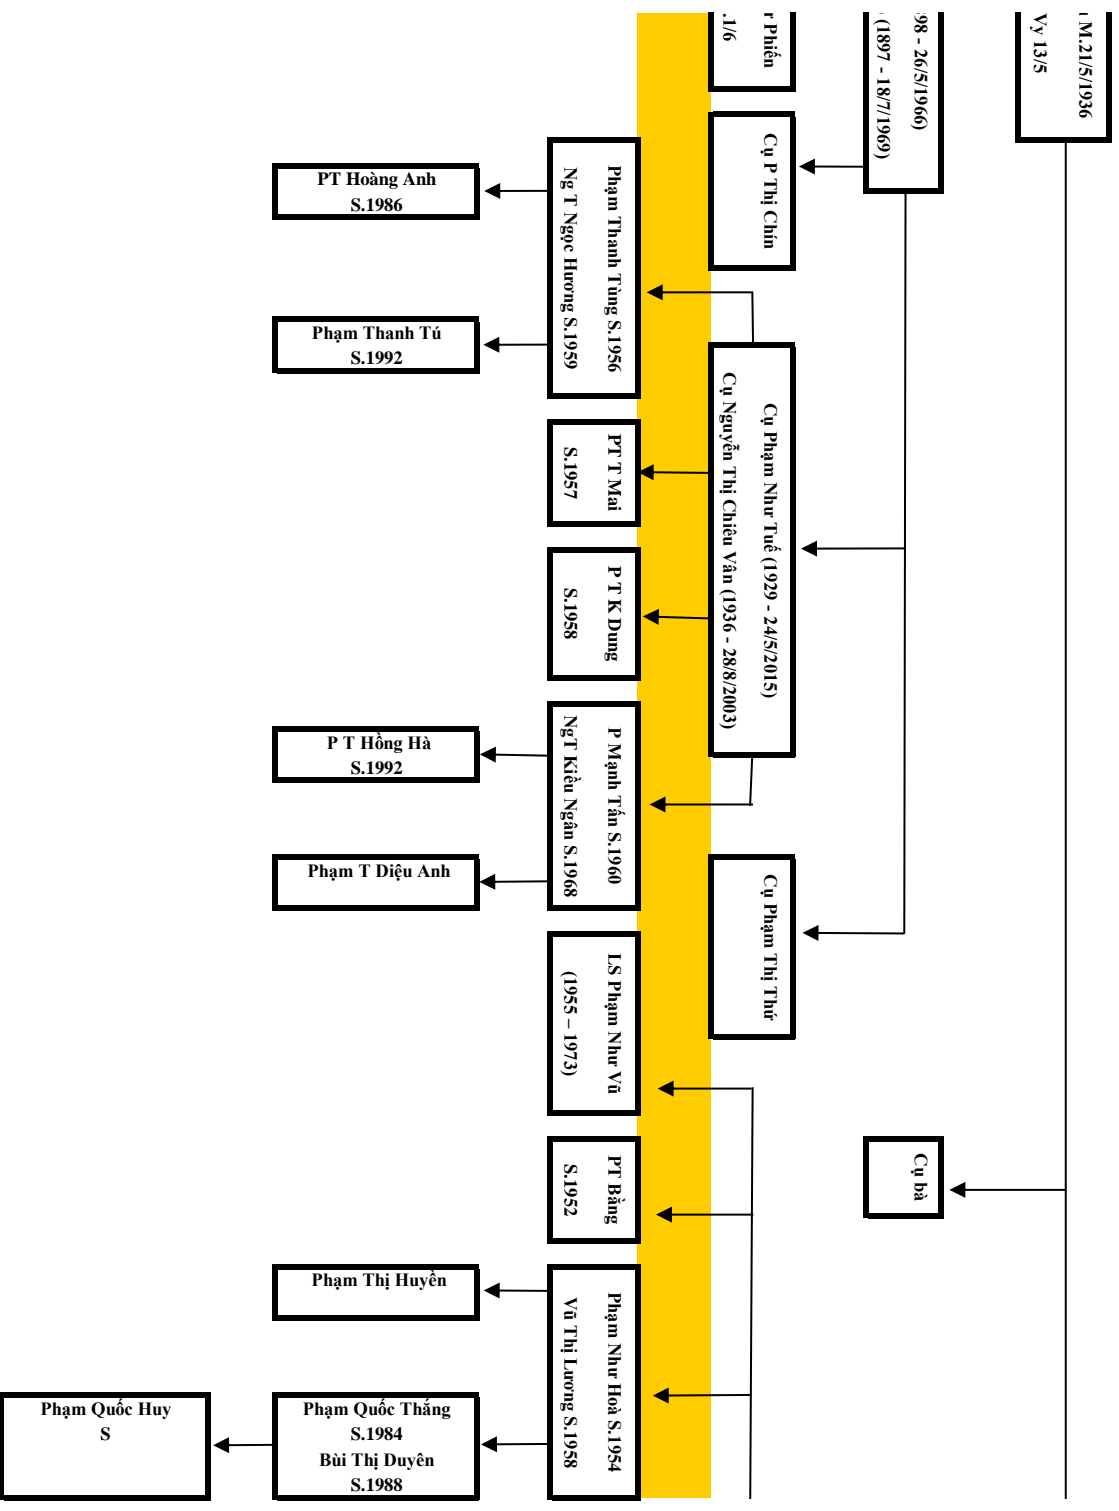

P Xuân Thịnh
S.1966

PT Kim Ngân
S.1970

PT Kim Nga
S.1973

Phạm Văn Thắng S.1962
Nguyễn Thị Kim Cương S.1969

PT Thủy
S.1965

PT Thu
S.1969

PT Lan Anh
S.1975

S.1998
Phạm Gia Khiêm
S.2006

Phạm Tiến Lợi
S.1990
Nguyễn Thị Nga
S.1993

Phạm Quốc Việt
S.1992

Phạm Tiến Minh
S.2017

P Ngọc Loan
S.2022

Cụ Hiền Tổ Khảo Phạm Quý Công Tự P
Cụ Phạm Chính Thất Lương

Cụ trưởng chi II - Hiện

hấp Rượu Hiệu Huyền Huy (Cụ Lỗ) 18/5
Lệnh Thị Hiệu Tư Minh (7/1)

Phủ Quân – Ngày giỗ: 22/11 – Hiện Tổ

ai 3/11

Quý Công Tự Pháp Diệu Huyện Huy (Cụ Lò)

– Ngành 2: Cụ Hiện Tổ Khảo

Cụ Hiền Tổ Khảo Phạm Quý Công Tự Luân Đình Hiền Phúc Minh (Cụ Lang 14/5)
Cụ Lê Thị Thảo (17/9) - Cụ Đình Thị Chính (18/9) - Cụ Nguyễn Thị Nghĩa (23/1) - Cụ Nguyễn Thị Vân (10/7)