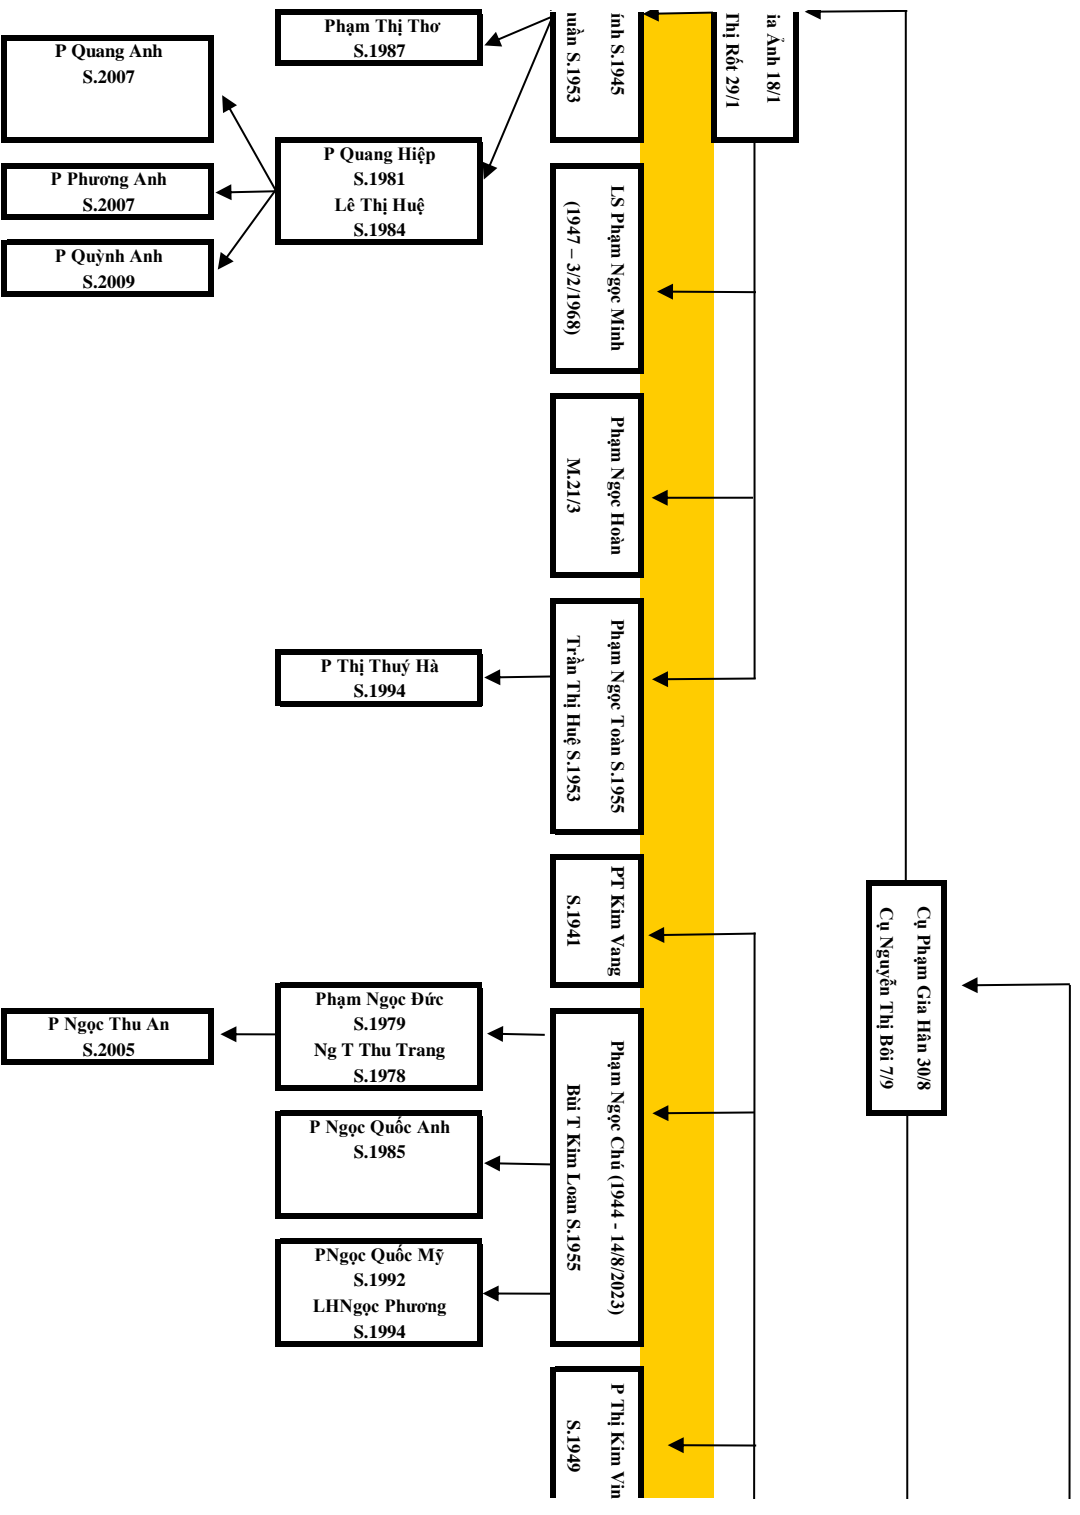

tin, xin liên lạc với ông Phạm Anh Tuấn – quyền trưởng nam - số điện thoại: 0983 663 533