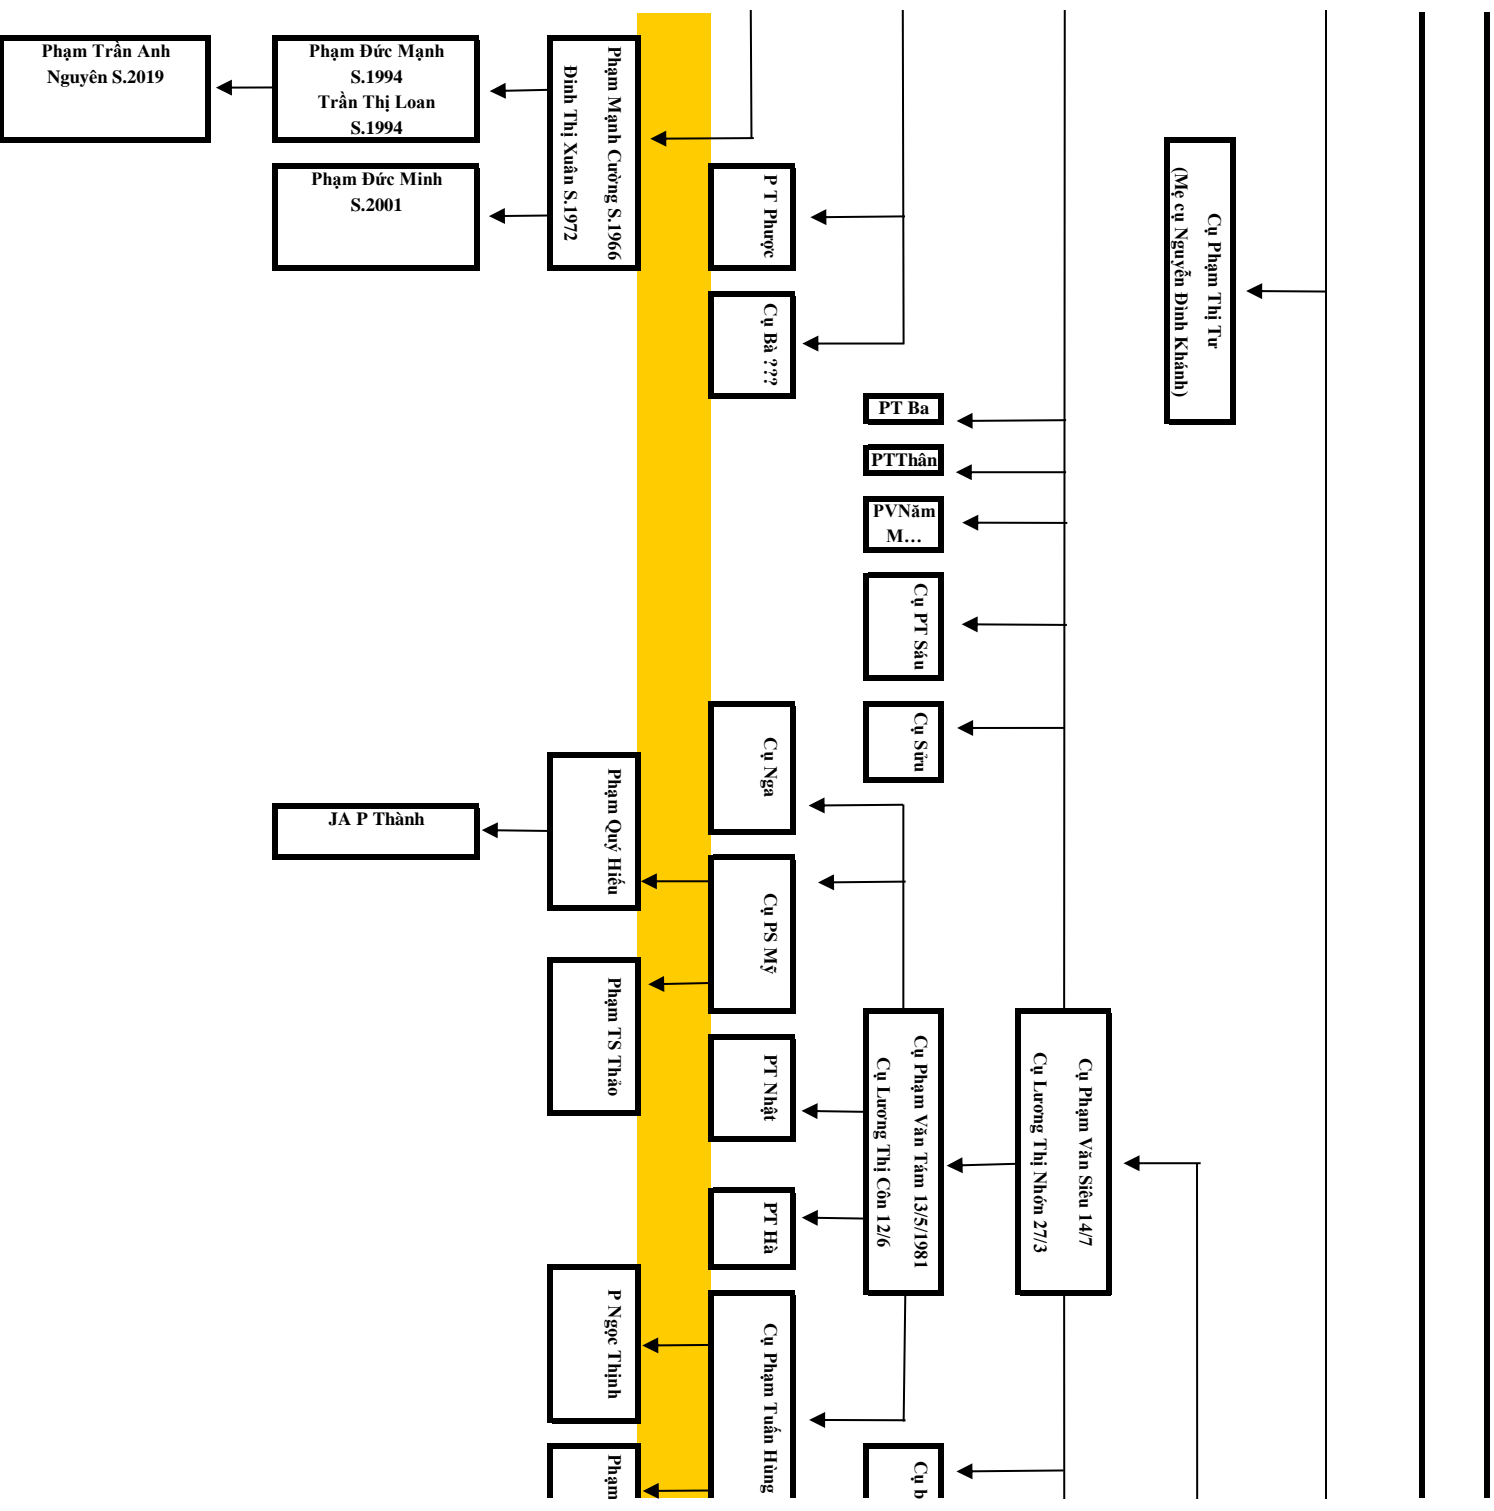

Phạm Tiến Lợi
S.1990
Nguyễn Thị Nga
S.1993

Phạm Quốc Việt
S.1992

Phạm Tiến Minh
S.2017

P Ngọc Loan
S.2022

Cụ Hiền Tổ Khảo Phạm Quý Công Tự P
Cụ Phạm Chính Thất Lương

Cụ trưởng chi II - Hiện

hấp Rượu Hiệu Huyền Huy (Cụ Lỗ) 18/5
Lệnh Thị Hiệu Tư Minh (7/1)

Phủ Quân – Ngày giỗ: 22/11 – Hiện Tổ

ai 3/11

Quý Công Tự Pháp Diệu Huyện Huy (Cụ Lò)

– Ngành 2: Cụ Hiện Tổ Khảo

Cụ Hiền Tổ Khảo Phạm Quý Công Tự Luân Đình Hiền Phúc Minh (Cụ Lang 14/5)
Cụ Lê Thị Thảo (17/9) - Cụ Đình Thị Chính (18/9) - Cụ Nguyễn Thị Nghĩa (23/1) - Cụ Nguyễn Thị Vân (10/7)