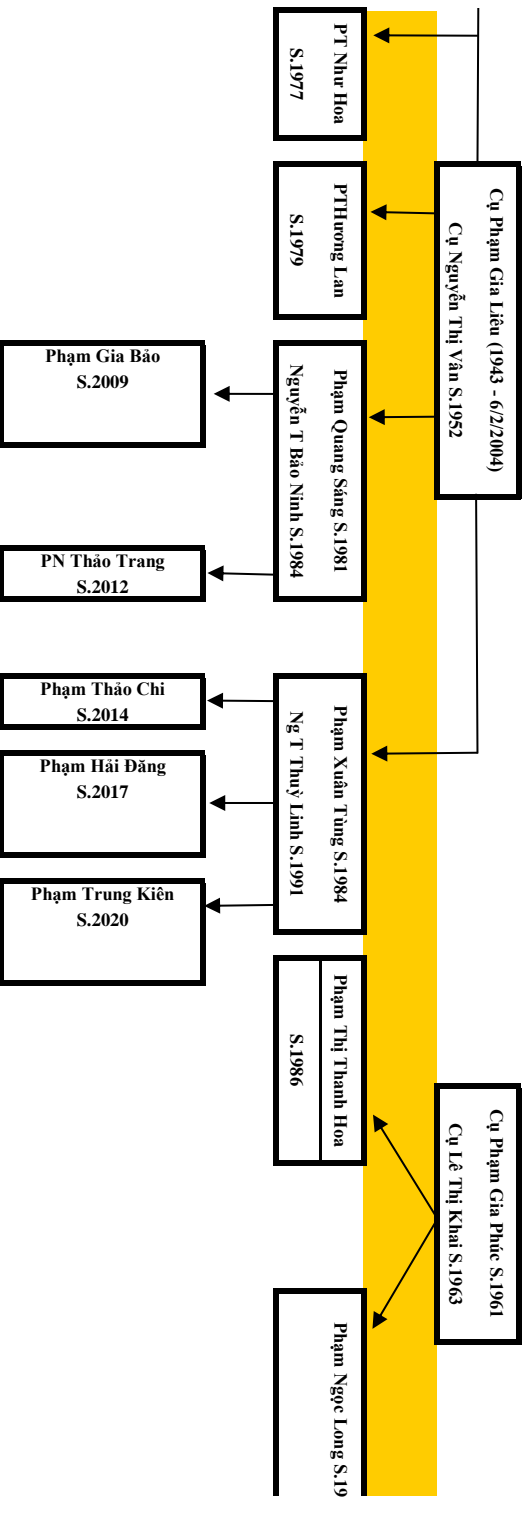

Cụ PTHai (Chíp)
M.1/2

Cụ P.T Ba
Cụ Chính

10

PT Huyền

PT Ngo
S.1930

PT Phú
M.16/3

PT Tý
S.1936

PT Tý
M.18/6

Cụ Phạm Gia Bình S.1888 - M.2/3/1952
1. Cụ Đình Thị Ngự 7/3 - 2. Nguyễn Thị Ba 19/3/1960

Cụ Phạm Quang Năm (1926 - 28/8/2017)
Cụ Nguyễn Thị Thanh (1932 - 13/4/2011)

ing S.1958
ên S.1963

PT Hạnh S.1960

PT Lan S.1968

P Xuân Thịnh
S.1966

PT Kim Ngân
S.1970

PT Kim Nga
S.1973

Phạm Văn Thắng S.1962
Nguyễn Thị Kim Cương S.1969

PT Thủy
S.1965

PT Thu
S.1969

PT Lan Anh
S.1975

S.1998
Phạm Gia Khiêm
S.2006

Phạm Tiến Lợi
S.1990
Nguyễn Thị Nga
S.1993

Phạm Quốc Việt
S.1992

Phạm Tiến Minh
S.2017

P Ngọc Loan
S.2022

Cụ Hiền Tổ Khảo Phạm Quý Công Tự P
Cụ Phạm Chính Thất Lương

Cụ trưởng chi II - Hiện

hấp Rượu Hiệu Huyền Huy (Cụ Lỗ) 18/5
Lệnh Thị Hiệu Tư Minh (7/1)