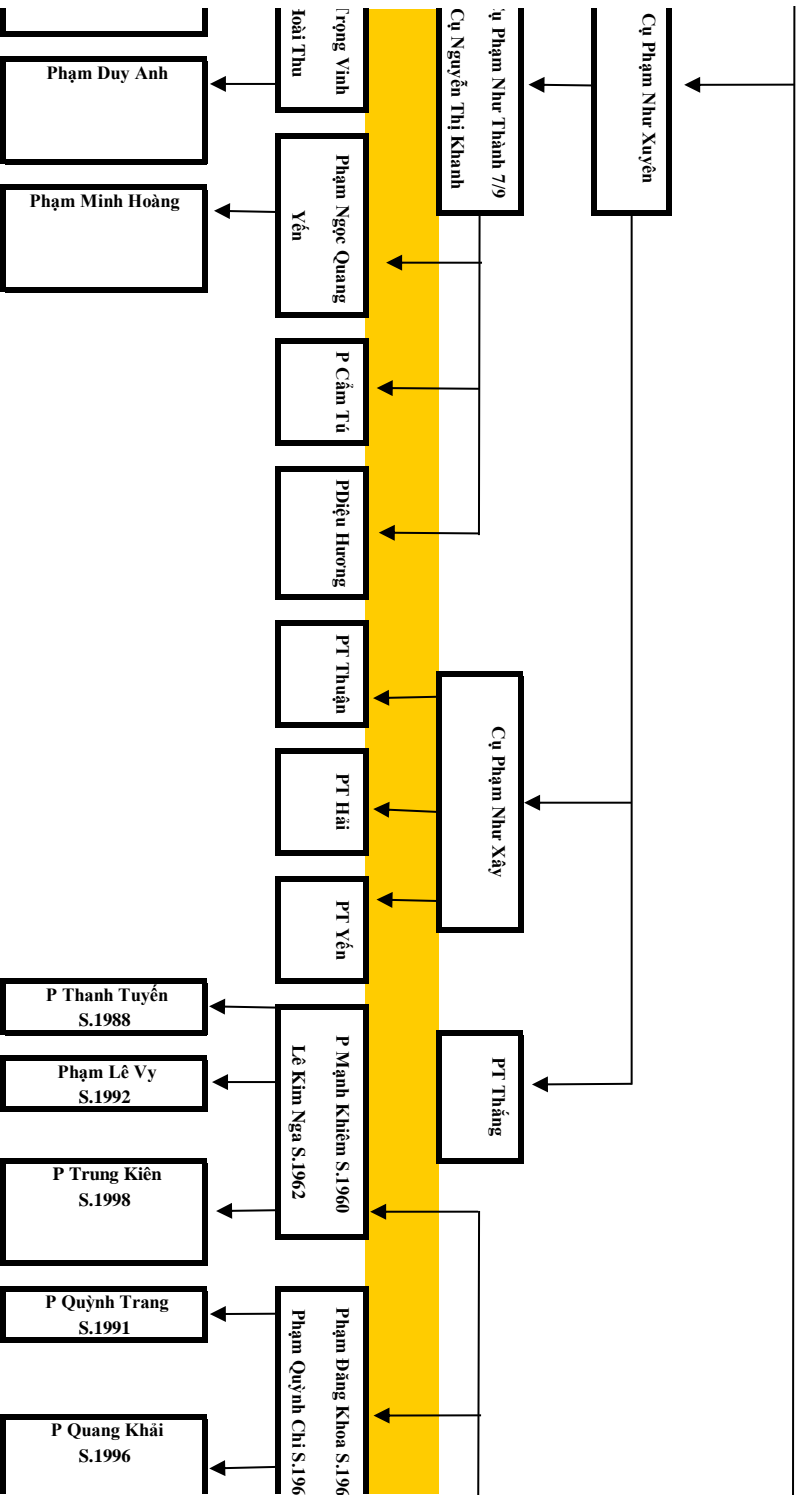

PT Minh S.1952

Phạm Công Tâm S.1958
Nguyễn Thị Ninh S.1966

PT Hiền S.1960

PT Hải S.1963

PT Hào S.1965

PT Thành S.1968

PT Lộc S.1971

Phạm Đức Toàn S.1973
Sai Thị Ánh Nguyệt S.1979

P Xuân Thịnh
S.1966

PT Kim Ngân
S.1970

PT Kim Nga
S.1973

Phạm Văn Thắng S.1962
Nguyễn Thị Kim Cương S.1969

PT Thủy
S.1965

PT Thu
S.1969

PT Lan Anh
S.1975

S.1998
Phạm Gia Khiêm
S.2006

Phạm Tiến Lợi
S.1990
Nguyễn Thị Nga
S.1993

Phạm Quốc Việt
S.1992

Phạm Tiến Minh
S.2017

P Ngọc Loan
S.2022

Cụ Hiền Tổ Khảo Phạm Quý Công Tự P
Cụ Phạm Chính Thất Lương

Cụ trưởng chi II - Hiện

hấp Rượu Hiệu Huyền Huy (Cụ Lỗ) 18/5
Lệnh Thị Hiệu Tư Minh (7/1)

Phủ Quân – Ngày giỗ: 22/11 – Hiện Tổ

ai 3/11

Quý Công Tự Pháp Diệu Huyện Huy (Cụ Lò)

– Ngành 2: Cụ Hiện Tổ Khảo

Cụ Hiền Tổ Khảo Phạm Quý Công Tự Luân Đình Hiền Phúc Minh (Cụ Lang 14/5)
Cụ Lê Thị Thảo (17/9) - Cụ Đình Thị Chính (18/9) - Cụ Nguyễn Thị Nghĩa (23/1) - Cụ Nguyễn Thị Vân (10/7)