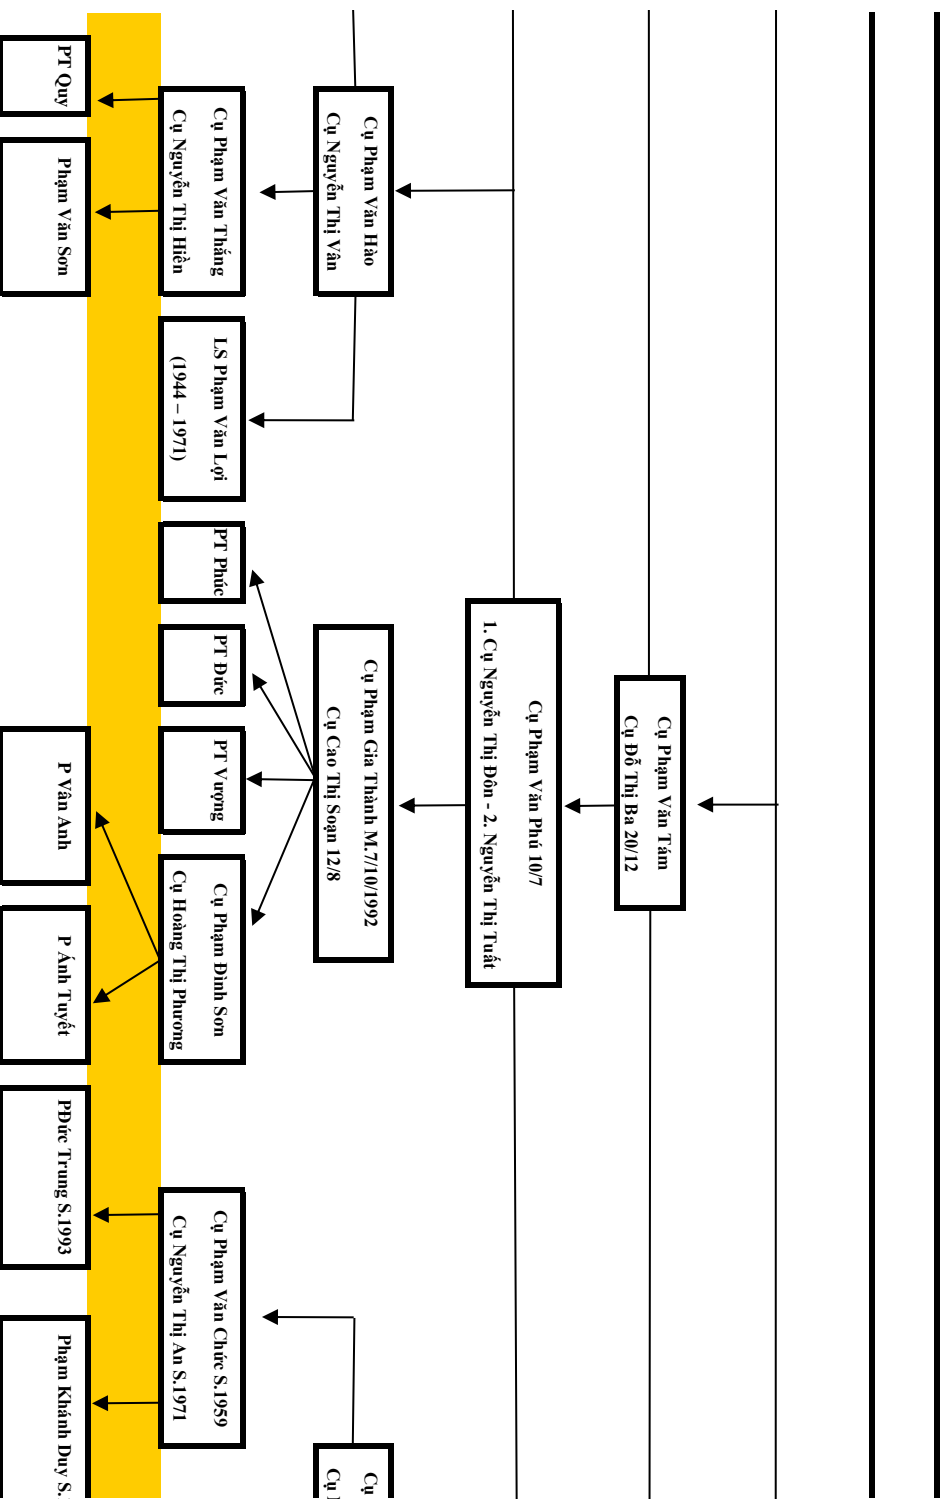

P Xuân Thịnh
S.1966

PT Kim Ngân
S.1970

PT Kim Nga
S.1973

Phạm Văn Thắng S.1962
Nguyễn Thị Kim Cương S.1969

PT Thủy
S.1965

PT Thu
S.1969

PT Lan Anh
S.1975

S.1998
Phạm Gia Khiêm
S.2006

Phạm Tiến Lợi
S.1990
Nguyễn Thị Nga
S.1993

Phạm Quốc Việt
S.1992

Phạm Tiến Minh
S.2017

P Ngọc Loan
S.2022

Cụ Hiền Tổ Khảo Phạm Quý Công Tự P
Cụ Phạm Chính Thất Lương

Cụ trưởng chi II - Hiện

hấp Rượu Hiệu Huyền Huy (Cụ Lỗ) 18/5
Lệnh Thị Hiệu Tư Minh (7/1)

Phủ Quân – Ngày giỗ: 22/11 – Hiện Tổ

ai 3/11

Quý Công Tự Pháp Diệu Huyện Huy (Cụ Lò)

– Ngành 2: Cụ Hiện Tổ Khảo

Cụ Hiền Tổ Khảo Phạm Quý Công Tự Luân Đình Hiền Phúc Minh (Cụ Lang 14/5)
Cụ Lê Thị Thảo (17/9) - Cụ Đình Thị Chính (18/9) - Cụ Nguyễn Thị Nghĩa (23/1) - Cụ Nguyễn Thị Vân (10/7)

Cụ Phạm Thị Ràng

Cụ
Cụ

Cụ Phạm
1. Cụ Nguyễn Thị E

Cụ I
C

PT Dương
PT Phương
PT Hải

S.1989
h

[]