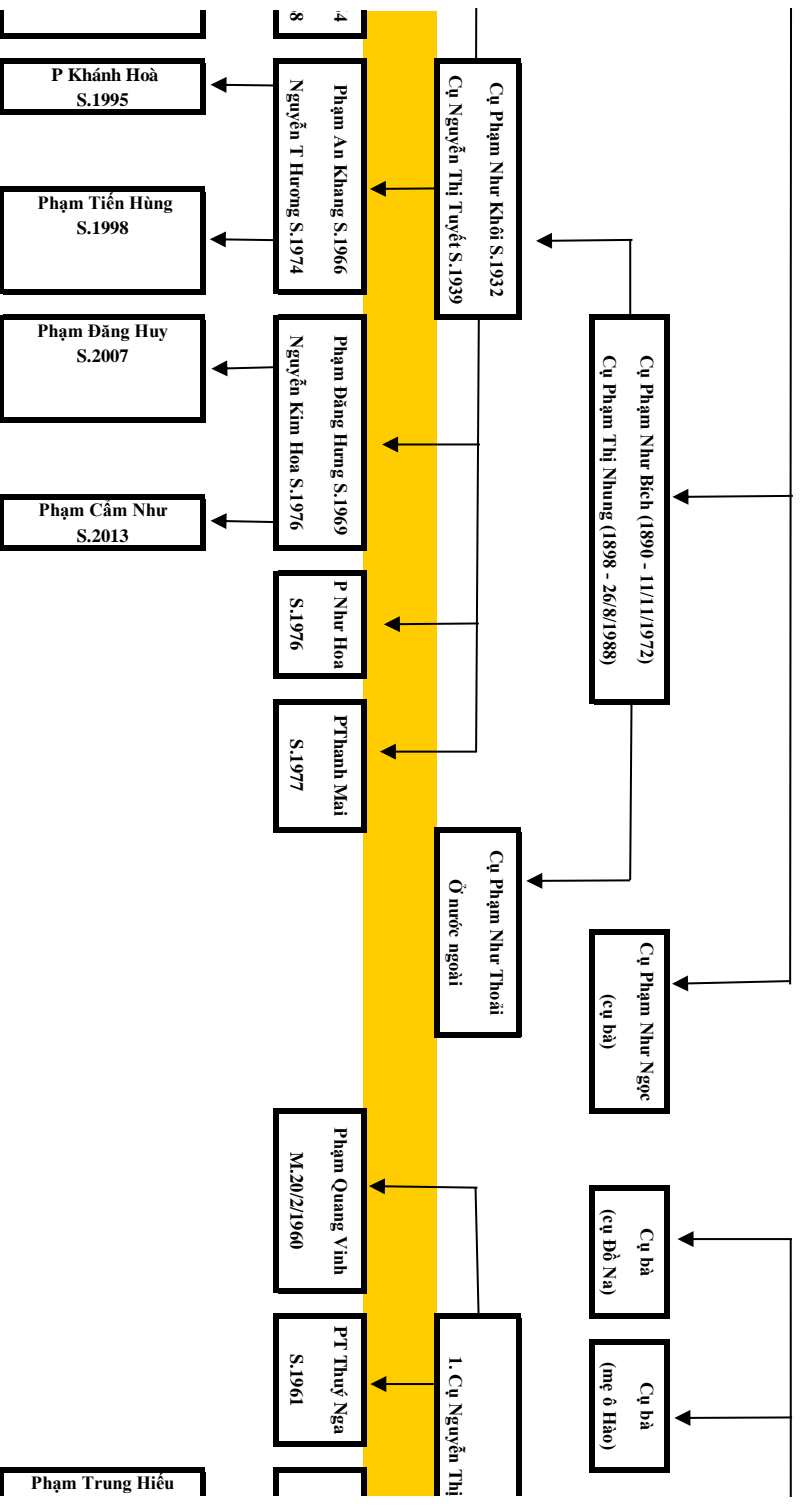

PT Minh S.1952

Phạm Công Tâm S.1958
Nguyễn Thị Ninh S.1966

PT Hiền S.1960

PT Hải S.1963

PT Hào S.1965

PT Thành S.1968

PT Lộc S.1971

Phạm Đức Toàn S.1973
Sai Thị Ánh Nguyệt S.1979

P Xuân Thịnh
S.1966

PT Kim Ngân
S.1970

PT Kim Nga
S.1973

Phạm Văn Thắng S.1962
Nguyễn Thị Kim Cương S.1969

PT Thủy
S.1965

PT Thu
S.1969

PT Lan Anh
S.1975

S.1998
Phạm Gia Khiêm
S.2006

Phạm Tiến Lợi
S.1990
Nguyễn Thị Nga
S.1993

Phạm Quốc Việt
S.1992

Phạm Tiến Minh
S.2017

P Ngọc Loan
S.2022

Cụ Hiền Tổ Khảo Phạm Quý Công Tự P
Cụ Phạm Chính Thất Lương

Cụ trưởng chi II - Hiện

hấp Rượu Hiệu Huyền Huy (Cụ Lỗ) 18/5
Lệnh Thị Hiệu Tư Minh (7/1)

Phủ Quân – Ngày giỗ: 22/11 – Hiện Tổ

ai 3/11

Quý Công Tự Pháp Diệu Huyện Huy (Cụ Lò)

– Ngành 2: Cụ Hiện Tổ Khảo

Cụ Hiền Tổ Khảo Phạm Quý Công Tự Luân Đình Hiền Phúc Minh (Cụ Lang 14/5)
Cụ Lê Thị Thảo (17/9) - Cụ Đình Thị Chính (18/9) - Cụ Nguyễn Thị Nghĩa (23/1) - Cụ Nguyễn Thị Vân (10/7)