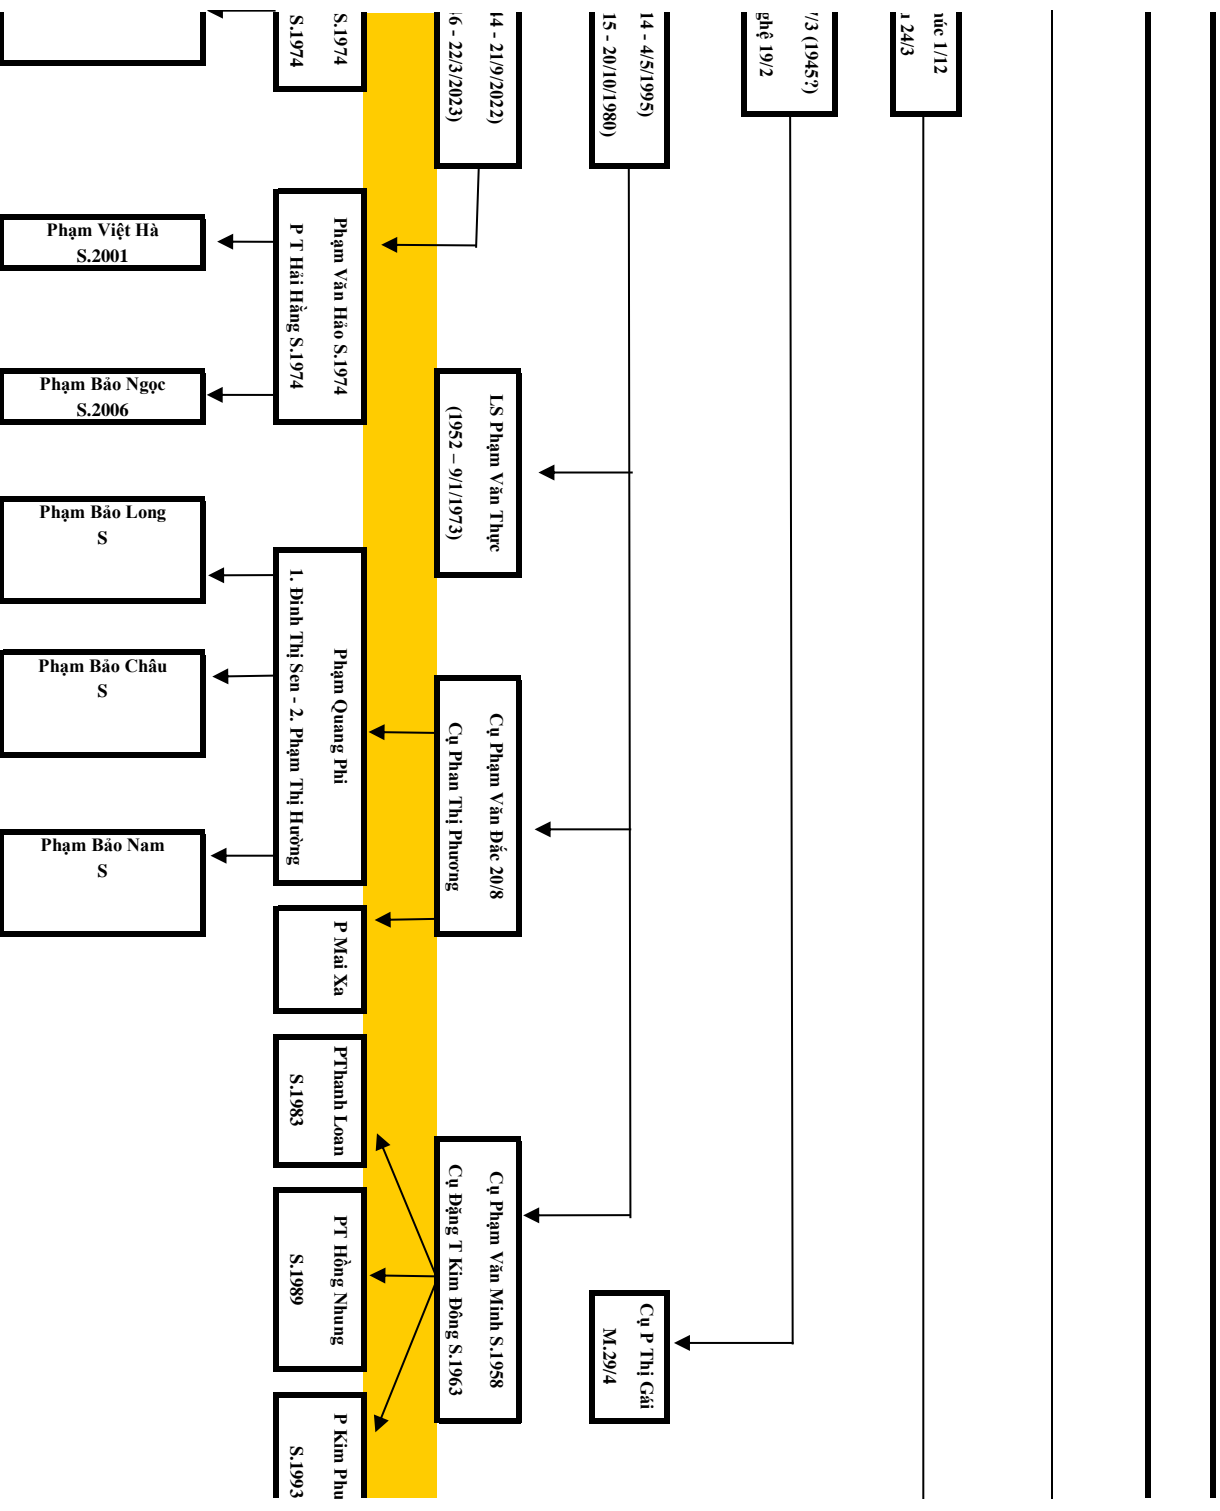

P Xuân Thịnh
S.1966

PT Kim Ngân
S.1970

PT Kim Nga
S.1973

Phạm Văn Thắng S.1962
Nguyễn Thị Kim Cương S.1969

PT Thủy
S.1965

PT Thu
S.1969

PT Lan Anh
S.1975

S.1998
Phạm Gia Khiêm
S.2006

Phạm Tiến Lợi
S.1990
Nguyễn Thị Nga
S.1993

Phạm Quốc Việt
S.1992

Phạm Tiến Minh
S.2017

P Ngọc Loan
S.2022

Cụ Hiền Tổ Khảo Phạm Quý Công Tự P
Cụ Phạm Chính Thất Lương

Cụ trưởng chi II - Hiện

hấp Rượu Hiệu Huyền Huy (Cụ Lỗ) 18/5
Lệnh Thị Hiệu Tư Minh (7/1)

Phủ Quân – Ngày giỗ: 22/11 – Hiện Tổ

ai 3/11

Quý Công Tự Pháp Diệu Huyện Huy (Cụ Lò)

– Ngành 2: Cụ Hiện Tổ Khảo

Cụ Hiền Tổ Khảo Phạm Quý Công Tự Luân Đình Hiền Phúc Minh (Cụ Lang 14/5)
Cụ Lê Thị Thảo (17/9) - Cụ Đình Thị Chính (18/9) - Cụ Nguyễn Thị Nghĩa (23/1) - Cụ Nguyễn Thị Vân (10/7)