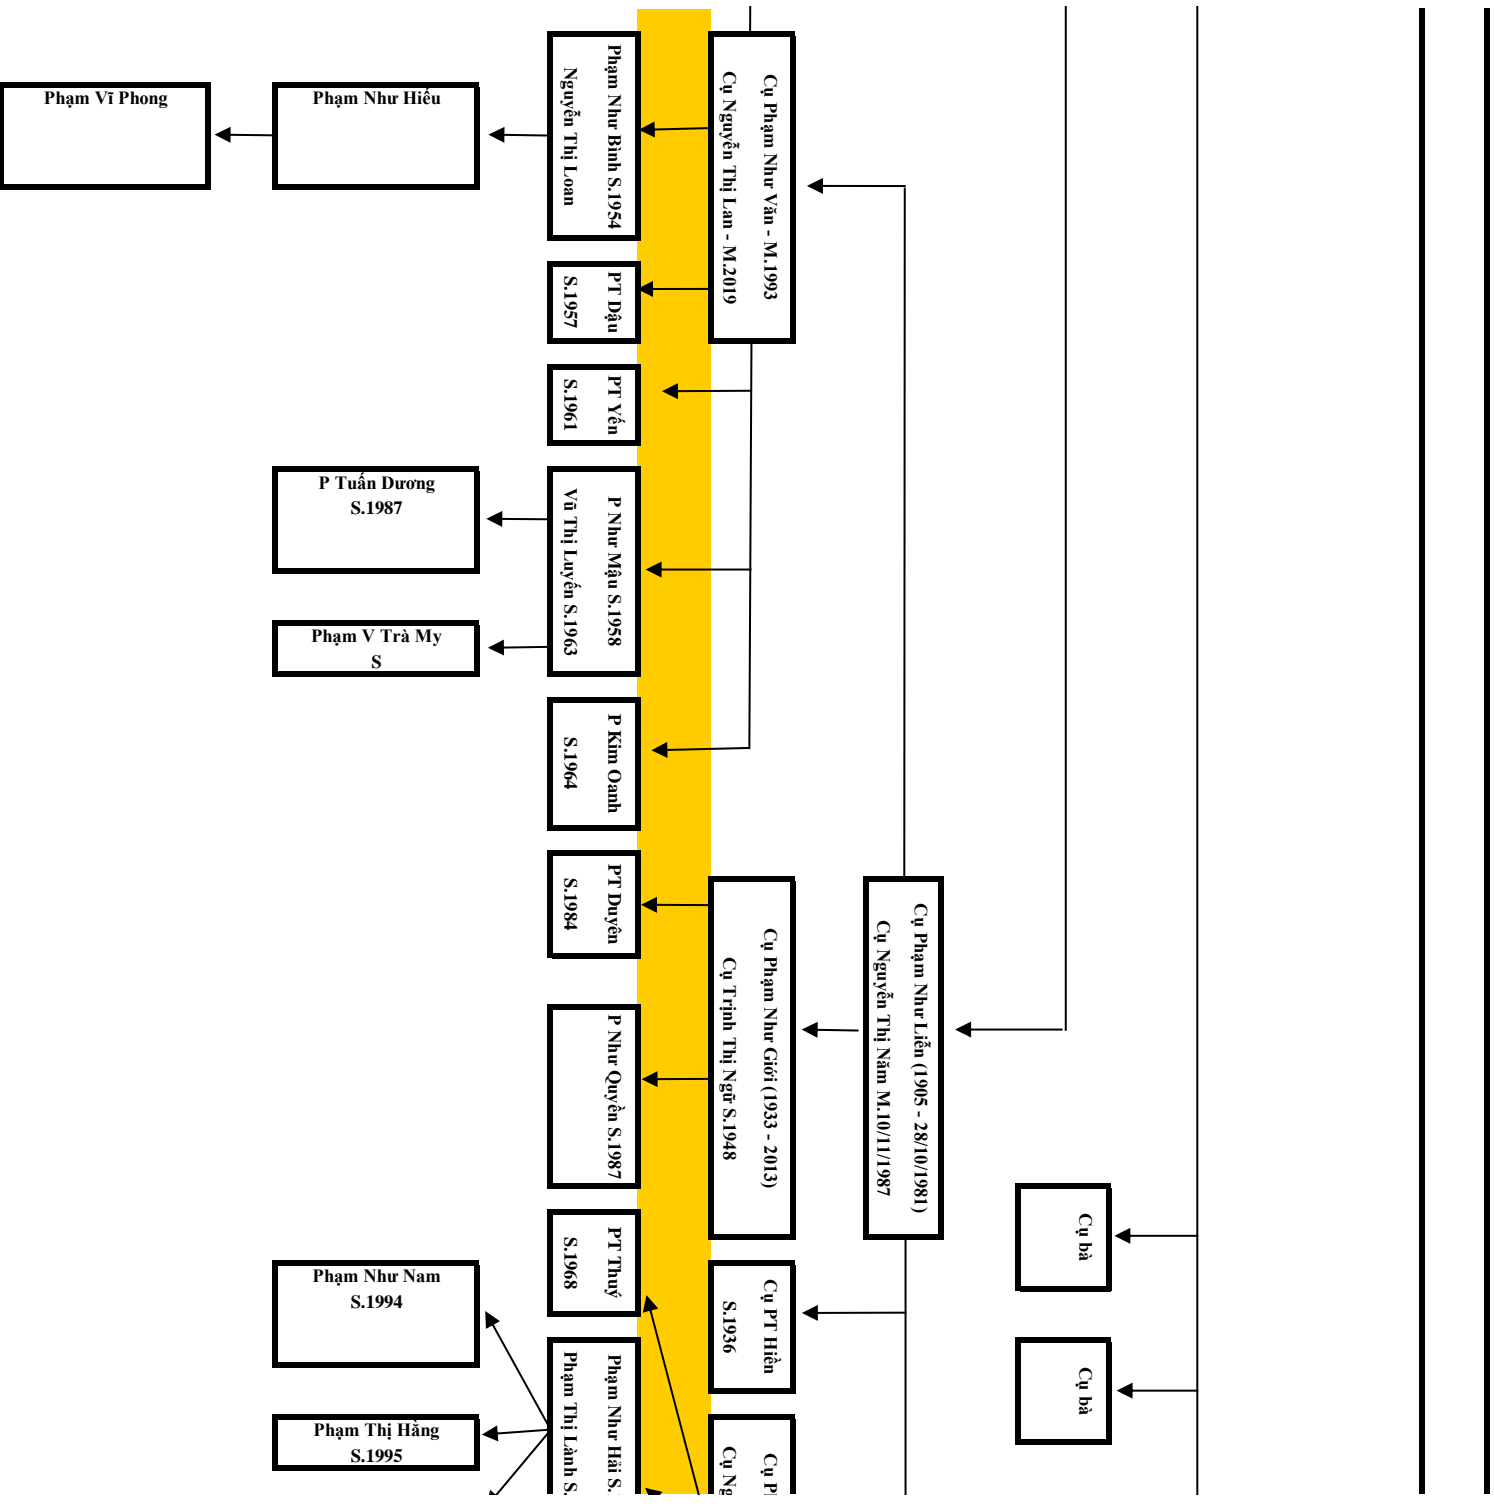

Phạm Tiến Lợi
S.1990
Nguyễn Thị Nga
S.1993

Phạm Quốc Việt
S.1992

Phạm Tiến Minh
S.2017

P Ngọc Loan
S.2022

Cụ Hiền Tổ Khảo Phạm Quý Công Tự P
Cụ Phạm Chính Thất Lương

Cụ trưởng chi II - Hiện

hấp Rượu Hiệu Huyền Huy (Cụ Lỗ) 18/5
Lệnh Thị Hiệu Tư Minh (7/1)

Phủ Quân – Ngày giỗ: 22/11 – Hiện Tổ

ai 3/11

Quý Công Tự Pháp Diệu Huyện Huy (Cụ Lò)

– Ngành 2: Cụ Hiện Tổ Khảo

Cụ Hiền Tổ Khảo Phạm Quý Công Tự Luân Đình Hiền Phúc Minh (Cụ Lang 14/5)
Cụ Lê Thị Thảo (17/9) - Cụ Đình Thị Chính (18/9) - Cụ Nguyễn Thị Nghĩa (23/1) - Cụ Nguyễn Thị Vân (10/7)