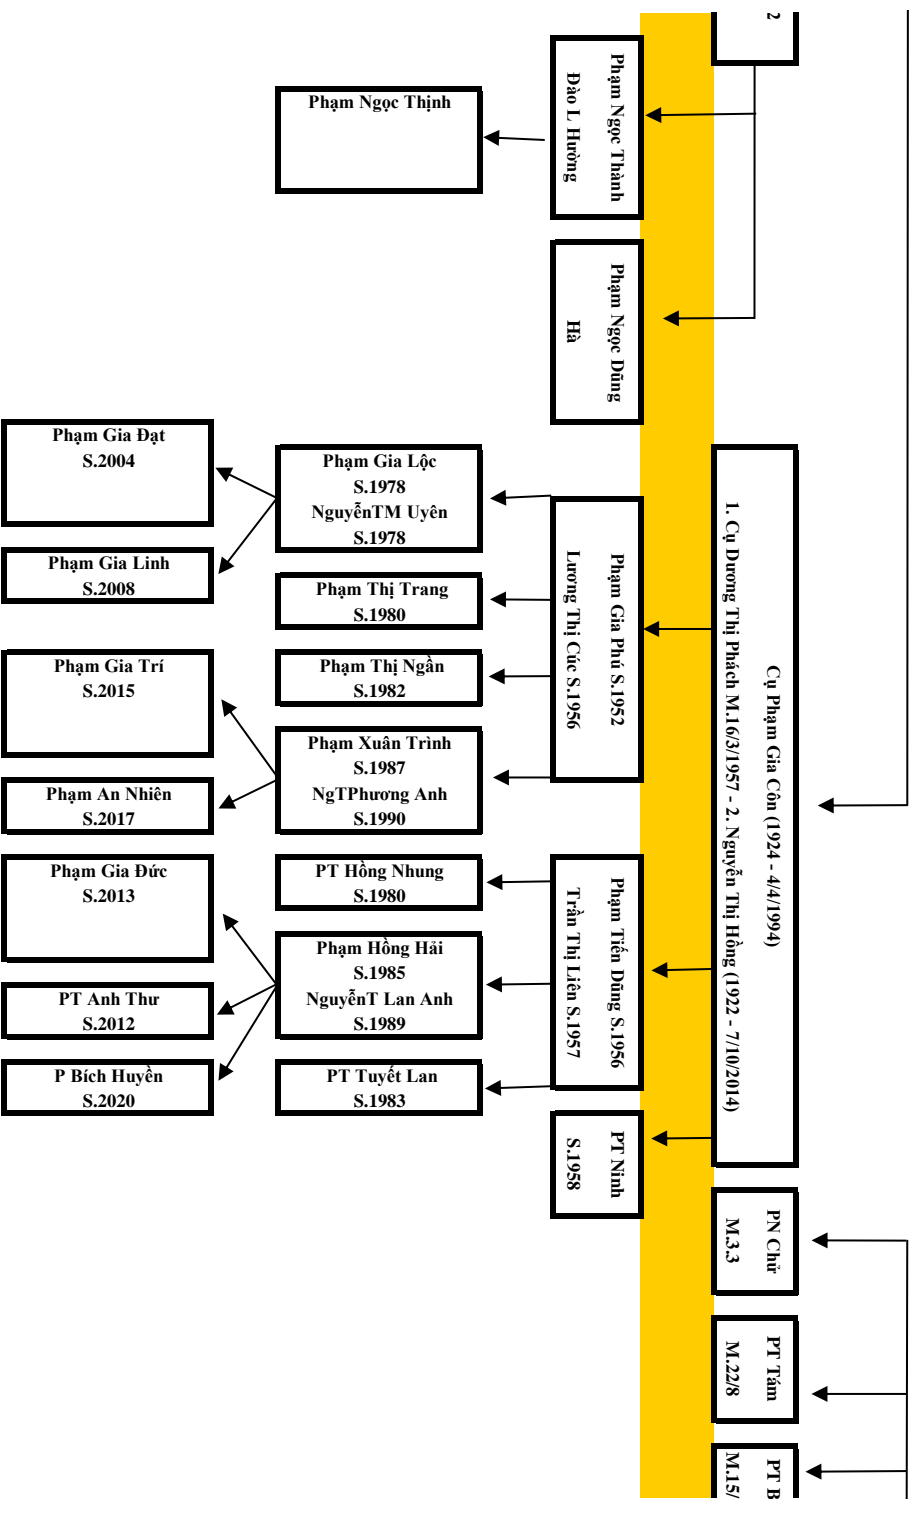

Phạm Ngọc K
Nguyễn Thị Th

11

Phạm Hoài Nam (Hương) S.1978
Nguyễn Thị Liên S.1980

Phạm Tuyết Mây S.1985

12

Phạm Thu Hương S.2006

Phạm Hoài Sơn S.2007

13

Quý vị có ý kiến về ngôi, thư thì trao đổi với ông, bà trưởng chi. Nếu cần chỉnh sửa hay bổ sung thông

tin, xin liên lạc với ông Phạm Anh Tuấn – quyền trưởng nam - số điện thoại: 0983 663 533

Cụ Phạm Gia Bàn 4/6
1. Cụ Nguyễn Thị An 16/11 - 2. Cụ Nguyễn Thị Phong 20 (21) /2

Cụ Phạm Gia Trúc 17/4
Cụ Hồ Thị Thêm 19/5

Cụ Hiền Tổ Khảo Phạm Lệnh Công Tự Pháp Thăng Hiệu Huyền Ân - 13/S
1. Cụ Phạm Chính Thất Nguyễn Lệnh Thị Hiền Tự Hiền 29/1 - 2. Cụ Phạm Thứ Thất Lưu Lệnh Thị Hiền Tự Miên 23/5

Cụ Phạm Gia Bình S.1888 - M.2/3/1952
1. Cụ Đình Thị Ngự 7/3 - 2. Nguyễn Thị Ba 19/3/1960

Cụ Phạm Quang Năm (1926 - 28/8/2017)
Cụ Nguyễn Thị Thanh (1932 - 13/4/2011)

ing S.1958
ên S.1963

PT Hạnh S.1960

PT Lan S.1968