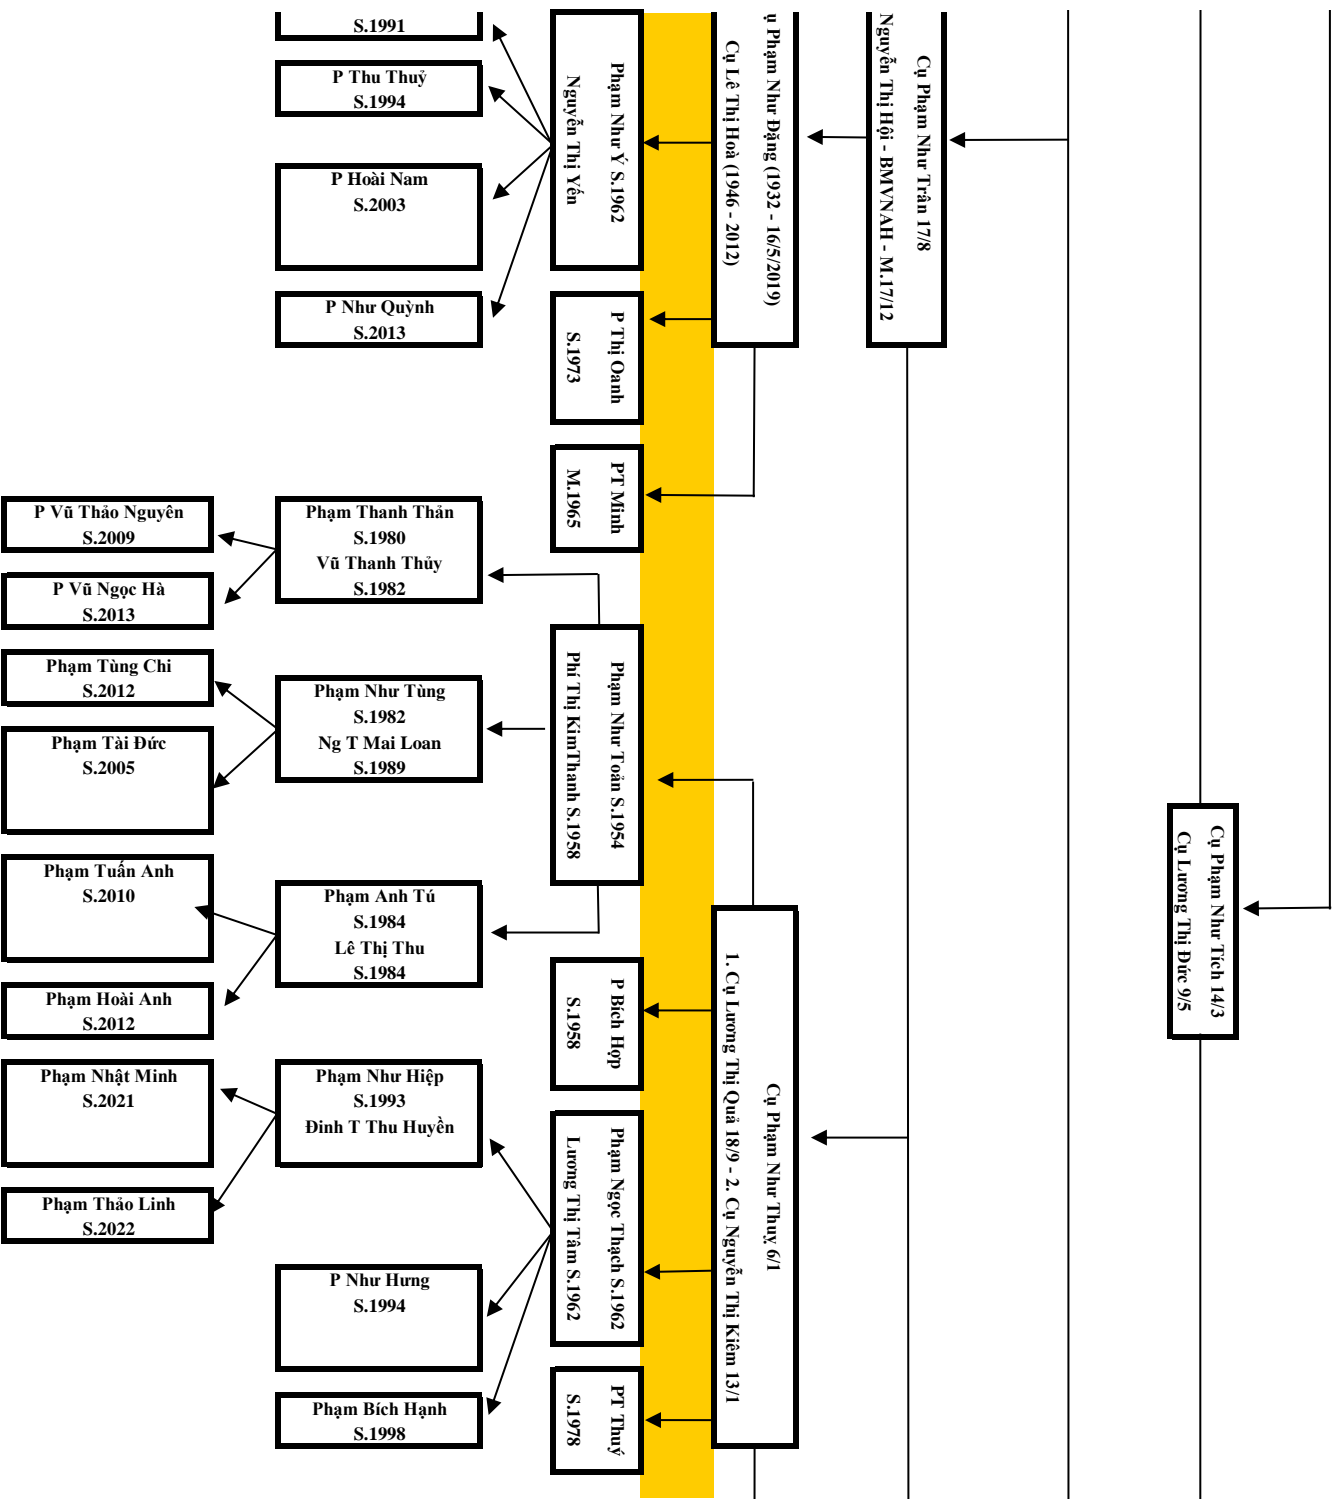

PT Minh S.1952

Phạm Công Tâm S.1958
Nguyễn Thị Ninh S.1966

PT Hiền S.1960

PT Hải S.1963

PT Hào S.1965

PT Thành S.1968

PT Lộc S.1971

Phạm Đức Toàn S.1973
Sai Thị Ánh Nguyệt S.1979

P Xuân Thịnh
S.1966

PT Kim Ngân
S.1970

PT Kim Nga
S.1973

Phạm Văn Thắng S.1962
Nguyễn Thị Kim Cương S.1969

PT Thủy
S.1965

PT Thu
S.1969

PT Lan Anh
S.1975

S.1998
Phạm Gia Khiêm
S.2006

Phạm Tiến Lợi
S.1990
Nguyễn Thị Nga
S.1993

Phạm Quốc Việt
S.1992

Phạm Tiến Minh
S.2017

P Ngọc Loan
S.2022

Cụ Hiền Tổ Khảo Phạm Quý Công Tự P
Cụ Phạm Chính Thất Lương

Cụ trưởng chi II - Hiện

hấp Rượu Hiệu Huyền Huy (Cụ Lỗ) 18/5
Lệnh Thị Hiệu Tư Minh (7/1)

Phủ Quân – Ngày giỗ: 22/11 – Hiện Tổ

ai 3/11

Quý Công Tự Pháp Diệu Huyện Huy (Cụ Lò)

– Ngành 2: Cụ Hiện Tổ Khảo

Cụ Hiền Tổ Khảo Phạm Quý Công Tự Luân Đình Hiền Phúc Minh (Cụ Lang 14/5)
Cụ Lê Thị Thảo (17/9) - Cụ Đình Thị Chính (18/9) - Cụ Nguyễn Thị Nghĩa (23/1) - Cụ Nguyễn Thị Vân (10/7)